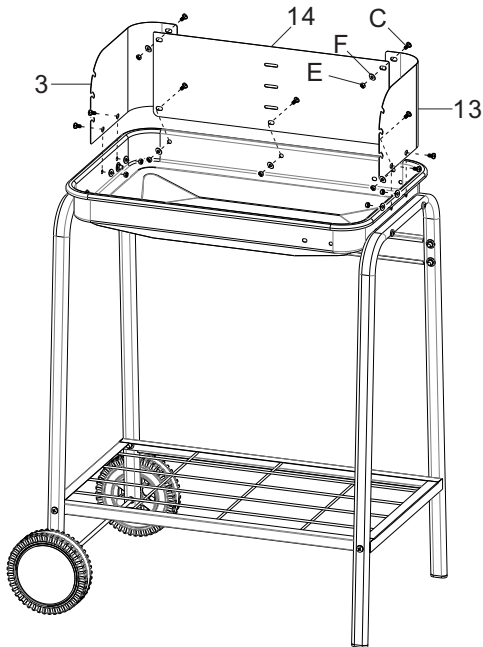

# Barbacoa carbón con mes auxiliar

Barbacoa carbon amb taula auxiliar  
BBQ Grill with side table

1		x1
2		x2
3		x1
4		x1
5		x1
6		x1
7		x2
8		x2
9		x1
10		x1
11		x1
12		x1
13		x1
14		x1

A	M6x40 	x4
B	M6x25 	x8
C	M6x12 	x13
D	M8 	x2
E	M6 	x21
F	Ø6x16 	x21

1

2

3

4

5

6

7

8

**natuur**  
FUNNY IS SMART

IMPORTADO POR:  
NEOPRO Serv. Int. Ftria., S.L.  
B10898260  
Rosalind Franklin, 30.  
28906 - Getafe, Madrid  
FABRICADO EN CHINA