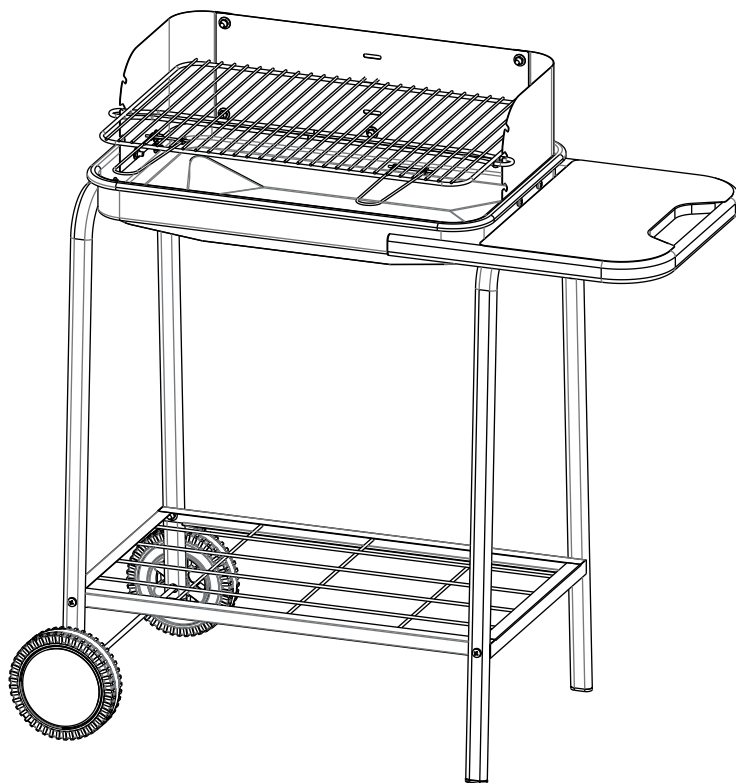

Instrucciones de uso  
Instruccions d'ús • Instructions for use

**natur**  
FUNNY IS SMART

Barbacoa carbón  
con mesa auxiliar

9716695

# Barbacoa carbón con mes auxiliar

Barbacoa carbon amb taula auxiliar  
BBQ Grill with side table

1		x1
2		x2
3		x1
4		x1
5		x1
6		x1
7		x2
8		x2
9		x1
10		x1
11		x1
12		x1
13		x1
14		x1

A	M6x40 	x4
B	M6x25 	x8
C	M6x12 	x13
D	M8 	x2
E	M6 	x21
F	Ø6x16 	x21