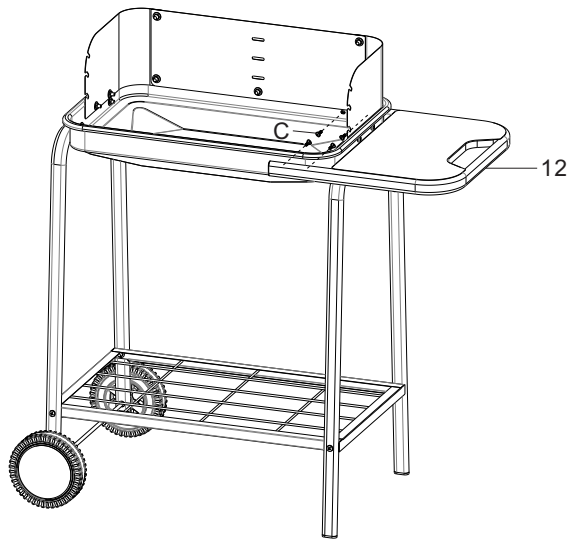

Instrucciones de uso  
Instruccions d'ús • Instructions for use

**natur**  
FUNNY IS SMART

Barbacoa carbón  
con mesa auxiliar

9716695

# Barbacoa carbón con mes auxiliar

Barbacoa carbon amb taula auxiliar  
BBQ Grill with side table

1		x1
2		x2
3		x1
4		x1
5		x1
6		x1
7		x2
8		x2
9		x1
10		x1
11		x1
12		x1
13		x1
14		x1

A	M6x40 	x4
B	M6x25 	x8
C	M6x12 	x13
D	M8 	x2
E	M6 	x21
F	Ø6x16 	x21

1

2

3

4

5

6

7

8

**natuur**  
FUNNY IS SMART

IMPORTADO POR:  
NEOPRO Serv. Int. Ftria., S.L.  
B10898260  
Rosalind Franklin, 30.  
28906 - Getafe, Madrid  
FABRICADO EN CHINA