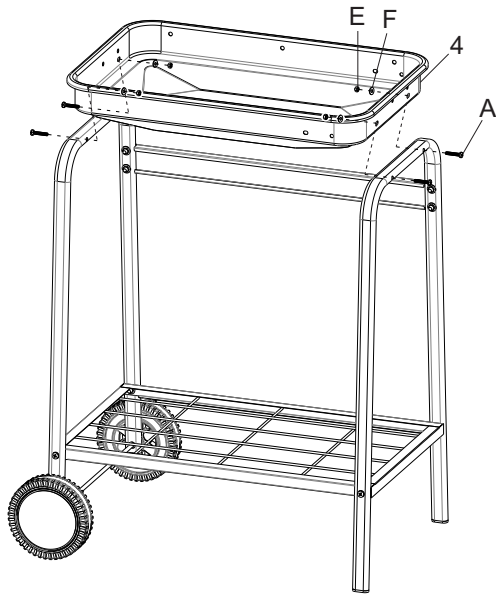

# Barbacoa carbón con mes auxiliar

Barbacoa carbon amb taula auxiliar  
BBQ Grill with side table

1		x1
2		x2
3		x1
4		x1
5		x1
6		x1
7		x2
8		x2
9		x1
10		x1
11		x1
12		x1
13		x1
14		x1

A	M6x40 	x4
B	M6x25 	x8
C	M6x12 	x13
D	M8 	x2
E	M6 	x21
F	Ø6x16 	x21

1

2

3

4

5

6

7

8

**natuur**  
FUNNY IS SMART

IMPORTADO POR:  
NEOPRO Serv. Int. Ftria., S.L.  
B10898260  
Rosalind Franklin, 30.  
28906 - Getafe, Madrid  
FABRICADO EN CHINA