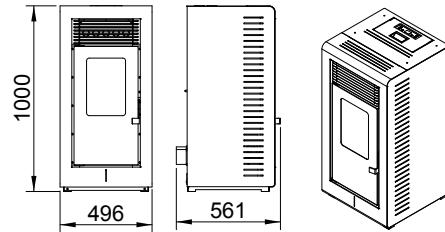

GRAZ S1

GRAZ S1 PLUS

Dimensiones (H x L x P) Dimensions (H x L x P) Dimensions (H x L x P)	100 x 49 x 56 cm
Potencia termoquímica Thermo-chemical power Puissance thermochimique	11,67 kW
Potencia nominal Rated output Puissance nominale	10,28 kW
Rendimiento min/max Min/max efficiency Rendement min/max	93,07 - 88,09 %
Clasificación energética Energy efficiency class Classe d'efficacité énergétique	A+
Conforme a normativas In conformity to standard Conforme aux règles	UNI-EN 14785
Volumen calefactable max Max heatable volume Volume chauffable max	294 m ³
Consumo horario min/max Min/max consumption Consommation min/max	1,00 - 2,41 kg/h
Tensión Eléctrica - Frecuencia Tension - Frequency Tension - Fréquence	230 V - 50 Hz
Absorción eléctrica nominal Rated power consumption Consommation électrique nominale	86 W
Capacidad de la tolva Reservoir capacity Capacité du réservoir	18,5 Kg
Diametro de salida de humos Smoke outlet diameter Diamètre sortie des fumées	80 mm
Peso (con embalaje) Weight (including package) Poids (avec emballage)	104 Kg