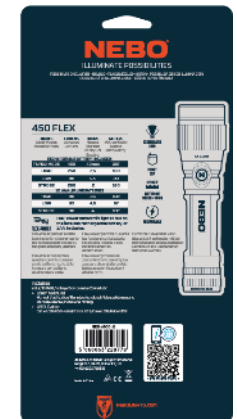

3 MODOS DE ILUMINACIÓN - Batería AA

- Alto (90 lúmenes) - 2.5 horas / 102 metros
- Bajo (30 lúmenes) - 4.5 horas / 57 metros
- Estroboscópico (90 lúmenes) - 4 horas / 102 metros

DISEÑO Y OPERACIÓN

- Lente convexa
- Zoom ajustable de 6x
- Aluminio anodizado de grado aeronáutico; Resistente al agua y al impacto
- Clip de acero bidireccional
- Tecnología Flex-Power™
- Indicador de carga de la batería
- Potente base magnética

INFORMACIÓN DE LA BATERÍA

- Alimentado por 1 * pila AA o 1 x 14500 batería recargable de iones de litio (14500 incluido)

SKU	INNER	OUTER	RSP	PRECIO NETO
NEB-6700-G	4	16	\$\$€	\$\$€