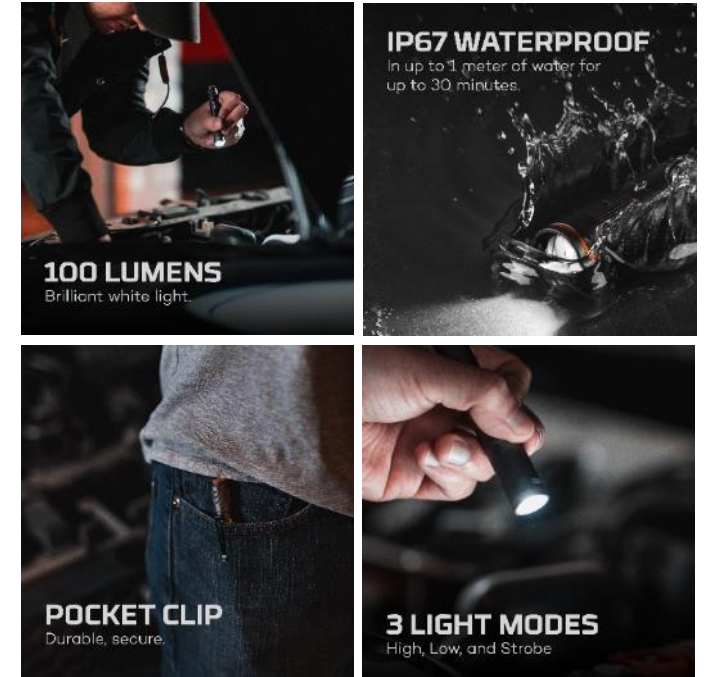

NEBO COLUMBO 100

LUZ DE LÁPIZ DE 100 LÚMENES

El COLUMBO 100 cuenta con un LED de 100 lúmenes, 3 modos de iluminación, zoom ajustable 4x, tecnología Easy Touch, un clip de acero resistente y un cuerpo de aluminio anodizado impermeable (IP67). Las pilas alcalinas AAA incluidas permiten hasta 4,5 horas de funcionamiento.

MODOS

- Alto (100 lúmenes): 1,5 horas / 56 metros
- Bajo (35 lúmenes): 4,5 horas / 33 metros
- Estroboscópica (100 lúmenes): 1,5 horas / 56 metros

DISEÑO Y OPERACIÓN

- Zoom 4x ajustable
- Aluminio anodizado de grado aeronáutico
- Resistente al agua y al polvo (IP67)
- Tecnología Easy Touch
- Clip de bolsillo de acero

INFORMACIÓN DE LA BATERÍA

- Desarrollado por 1x pila alcalina AAA

ACCESORIOS INCLUIDOS

- Clip de bolsillo de acero

SKU	INNER	OUTER	RSP	PRECIO NETO
NEB-POC-0006-G	4	16	\$\$€	\$\$€