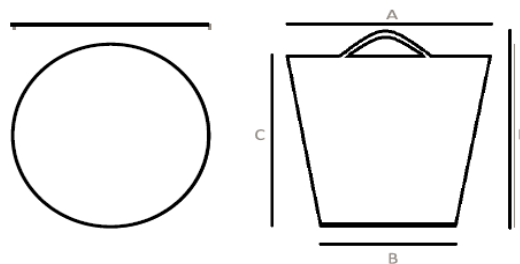

INFORMACIÓN GENERAL DEL PRODUCTO

ARTICULO

Descripción	CAPAZO 55 NEGRO	
Referencia	CAP55	
Unidades x Paquetes	12	unidades
Color	NEGRO	
EAN Code	8436533740182	

DIMENSIONES

Diametro Superior (A)	550 mm
Diametro Inferior (B)	445 mm
Altura (C)	305 mm
Altura con asa (D)	350 mm
Capacidad	52 lts.

MATERIAL

Polietileno baja densidad reciclado

PESO

Peso	1400 gr*
	* Peso aproximado +/-5%

OTRAS INFORMACIONES

USO AGRÍCOLA, CONSTRUCCIÓN, DOMÉSTICO.
NO APTO PARA USO ALIMENTARIO, NO TÓXICO.

CAPAZO 55 NEGRO

UNIDADES DE ENVIO