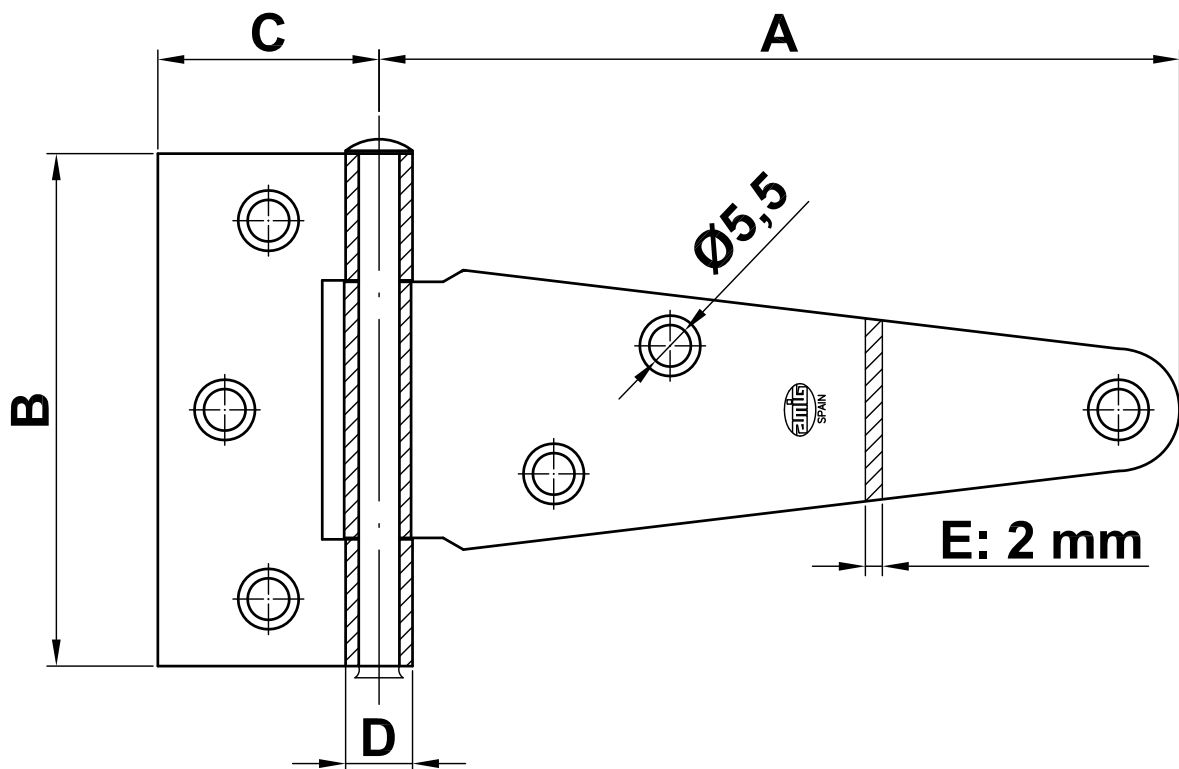

Mod. 550
Bisagra
 Dobradiça
 T - Hinge
 Charnière

www.amig.es

Mod. 550	A	B	C	D
100	109	75	38	11,5
130	138	88	38	11,5
150	155	88	38	11,5
175	188	88	38	11,5
200	207	111	45	12,5
250	262	111	45	12,5
300	312	111	45	12,5