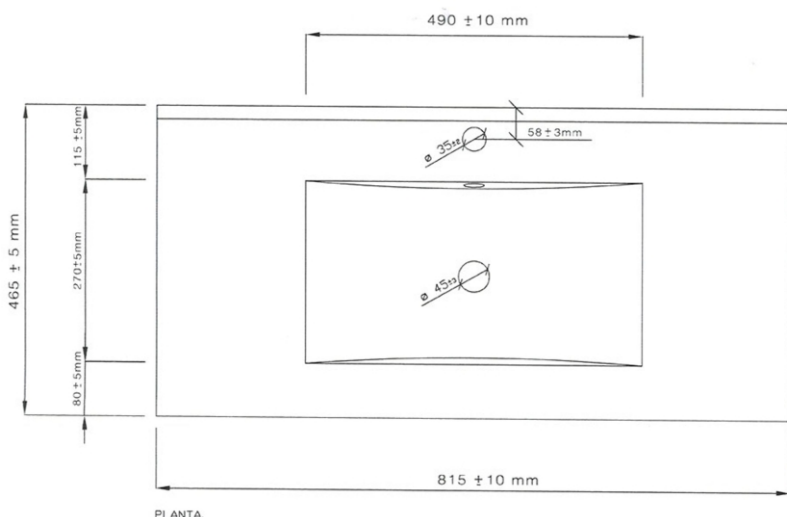

REF: **3059100**

Lavabo 80x45

**Información producto:**

Lavabo cerámico blanco con rebosadero.

**Medidas:**

· Lavabo: 18 cm (alto) x 81,5 cm (ancho) x 46 cm (prof.)

**Materiales:**

· Cerámica.

**Color:**

**Blanco**

**Observaciones:**

- Lavabo resistente a la mayoría de los productos químicos, excepto ácidos y álcalis fuertes.
- El lavabo es 2cm aprox. más ancho que el mueble/armario.
- Grifería, sifón y válvula no incluidos.
- Lavabo con rebosadero.

**Datos embalaje:**

Número de bultos	Medidas	Peso	Volumen	Código E.A.N.
1/1	840 x 490 x 190 mm	16,19 Kg	0,076m <sup>3</sup>	8435318100623