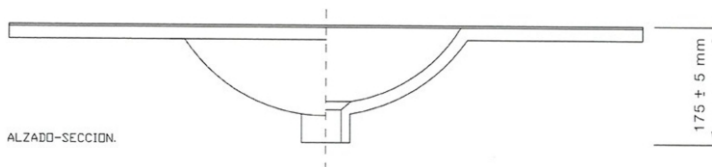

REF: **3059100**

Lavabo 80x45

**Información producto:**

Lavabo cerámico blanco con rebosadero.

**Medidas:**

· Lavabo: 18 cm (alto) x 81,5 cm (ancho) x 46 cm (prof.)

**Materiales:**

· Cerámica.

**Color:**

**Blanco**

**Observaciones:**

- Lavabo resistente a la mayoría de los productos químicos, excepto ácidos y álcalis fuertes.
- El lavabo es 2cm aprox. más ancho que el mueble/armario.
- Grifería, sifón y válvula no incluidos.
- Lavabo con rebosadero.

**Datos embalaje:**

Número de bultos	Medidas	Peso	Volumen	Código E.A.N.
1/1	840 x 490 x 190 mm	16,19 Kg	0,076m <sup>3</sup>	8435318100623