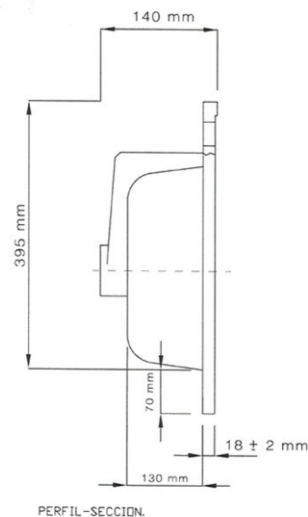

REF: **3059100**

Lavabo 80x45

**Información producto:**

Lavabo cerámico blanco con rebosadero.

**Medidas:**

· Lavabo: 18 cm (alto) x 81,5 cm (ancho) x 46 cm (prof.)

**Materiales:**

· Cerámica.

**Color:**

**Blanco**

**Observaciones:**

- Lavabo resistente a la mayoría de los productos químicos, excepto ácidos y álcalis fuertes.
- El lavabo es 2cm aprox. más ancho que el mueble/armario.
- Grifería, sifón y válvula no incluidos.
- Lavabo con rebosadero.

**Datos embalaje:**

Número de bultos	Medidas	Peso	Volumen	Código E.A.N.
1/1	840 x 490 x 190 mm	16,19 Kg	0,076m <sup>3</sup>	8435318100623