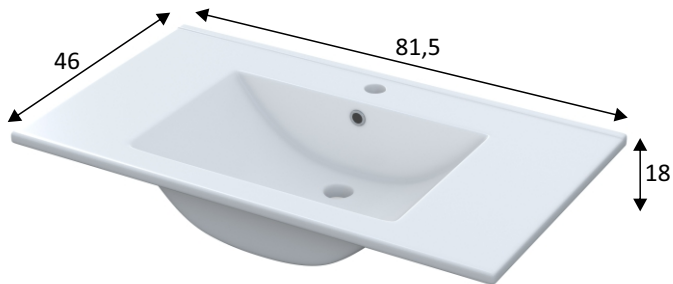

REF: **3059100**

Lavabo 80x45

**Información producto:**

Lavabo cerámico blanco con rebosadero.

**Medidas:**

· Lavabo: 18 cm (alto) x 81,5 cm (ancho) x 46 cm (prof.)

**Materiales:**

· Cerámica.

**Color:**

**Blanco**

**Observaciones:**

- Lavabo resistente a la mayoría de los productos químicos, excepto ácidos y álcalis fuertes.
- El lavabo es 2cm aprox. más ancho que el mueble/armario.
- Grifería, sifón y válvula no incluidos.
- Lavabo con rebosadero.

**Datos embalaje:**

Número de bultos	Medidas	Peso	Volumen	Código E.A.N.
1/1	840 x 490 x 190 mm	16,19 Kg	0,076m <sup>3</sup>	8435318100623