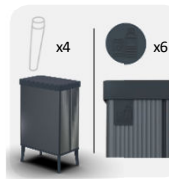

CURVER.

VERTO BIN

Verto es un cubo de nueva generación de Curver, que combina todas las ventajas de una papelera decorada siendo ligera y fácil de transportar.

Verto es la combinación perfecta de diseño atemporal y alta funcionalidad. Su exclusivo diseño con acabado de 360 grados, sus atractivos colores, sus múltiples posibilidades de personalización, su estructura y tapa altamente funcionales lo convierten en el complemento perfecto para cualquier cocina.

Disponible en 2 formatos: Cubo rectangular de 54L, con patas y tapa de apertura a presión. Ideal para uso en cocina. Cubo rectangular de 54L abierto con 6 etiquetas de reciclaje opcionales para facilitar la clasificación de residuos y la identificación del contenido. Ideal para usar en cocina, bodega o garaje

Verto viene con una garantía de 5 años y un mínimo de 70% de contenido reciclado, lo que hace que Verto también sea duradero y sostenible.

01

FORMA CONVENIENTE

Papelera rectangular con gran capacidad de 54L.

06

FÁCIL DE MONTAR 60

segundos máximo, sin herramientas.

11

BASE Y PATAS ANTIDESLIZANTES

Estable, no resbala ni raya el suelo.

02

DISEÑO Y ACABADO CONTEMPORÁNEOS

Diseño atemporal, colores atractivos y acabado sofisticado.

07

PERSONALIZABLE

Patas con sistema de clic en el contenedor de empuje, etiquetas de clasificación con sistema de clic en el contenedor de reciclaje.

12

FÁCIL DE LIMPIAR

Gracias al material de la estructura.

03

IML ÚNICO

Diseño con acabado de superficie exclusivo de 360°. IML totalmente reciclable.

08

BORDE DE RECUBRIMIENTO TOTAL

La bolsa está completamente oculta debajo del borde.

13

SIN HUELLAS DACTILARES, SIN ÓXIDO, SIN ABOLLADURAS

04

TAPA PRÁCTICA

Tapa de empuje o de reciclaje según la versión elegida.

09

SEPARACIÓN DE BOLSAS