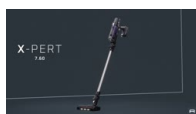

FOTOS DEL PRODUCTO

Otras imágenes del producto

Foto(s) de estilo de vida del producto

Vídeo(s)

IFU

Instrucciones de seguridad