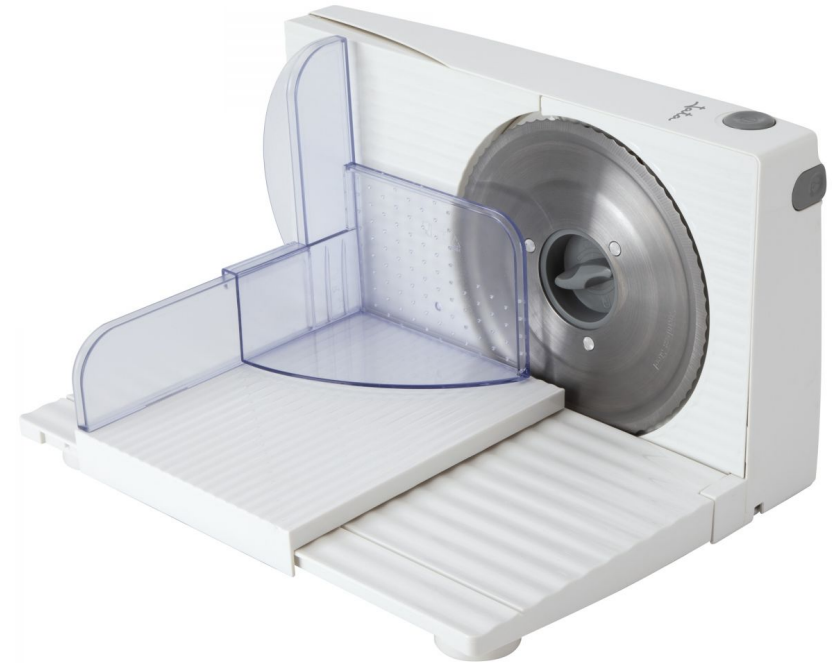

## Cortafiambres

- Disco de acero inoxidable de 170 mm, desmontable
- Sistema de seguridad antiuso involuntario
- Regulador de corte de alta precisión de 0 a 15 mm
- Base plegable
- Base antideslizante
- Desmontable para su fácil limpieza
- Voltaje 230 V
- Potencia 150 W

**DISCO ACERO**

**REGULADOR CORTE**  
**0 a 15 mm**

Modelo	Unid. emb.	Dimensiones embalaje (m)	Carga estándar			Código de barras unitario	Código de barras embalaje	Caja unitaria (cm)	Peso ud. (kg)
			Cajas por capa	Capas por pallet	Cajas altura / pallet				
JECF0300	4	0,51 x 0,385 x 0,26	8	3	96 / 1,68 m	8421078036234	18421078036231	37 x 12,5 x 24	2,02