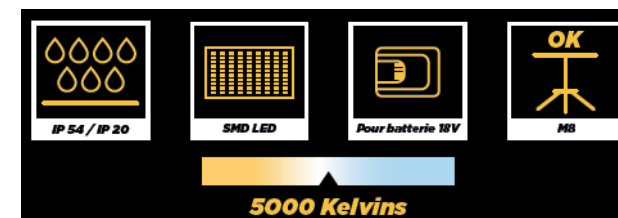

PROYECTOR LED EXTERIOR PROFESIONAL MULTIBATERÍA 18 V

Código	Precio	Dimensiones (cm)	Lúmenes	Longitud Cable	Potencia
60161	109,00	25 x 28 x 15	4500 lm	Sin Cable	40 W

Especificaciones Técnicas

Alimentación: Batería 18 V (No incluida)

Clase de LED: SMD integrado de alto rendimiento

Temperatura de Color: 5000K (Luz Fría)

Ángulo: 120°

Grado de protección: IP 54

Grado de protección contra golpes: IK 08

Proyector LED Profesional compatible con baterías 18V de: Makita, Dewalt, Milwaukee, Metabo y Bosch Pro.

Los 5 adaptadores están incluidos con tornillos de sujeción y funda de transporte.

Ideal para construcción, reformas, obras y todo tipo de actividades en interior/externo.

A prueba de polvo y salpicaduras de agua.

Estructura biconponente de elastómero ultra-resistente. Grado destrucción IK08.

Muy ligero.

Pantalla LED opaca de policarbonato anti-choque y anti-destellos.

Interruptor ON/OFF con 3 intensidades de luz al 30% - 60% y 100%.

Indicador del estado de la batería.

Toma USB 5V - 2A para carga de cualquier dispositivo.

Soporte regulable en 4 posiciones.

Asa ergonómica de transporte.

*Las marcas Makita, Dewalt, Milwaukee, Metabo y Bosch NO son propiedad de WILMART ni de ACHA. Las marcas e imágenes de baterías de empresas de terceros, se muestran únicamente para indicar la compatibilidad con el Proyector LED MULTIBATERÍA 18V.