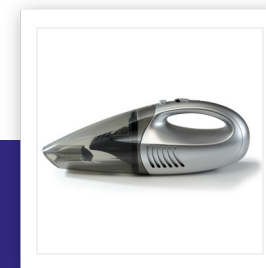

KR-2156

Aspirador de mano

7,2 V - Sólidos y líquidos

Aspirador para sólidos y líquidos con asa ergonómica. Dispone de una boquilla con cepillo para polvo y una para limpiar líquidos. Tiene una base que se puede colgar en la pared. Los filtros son fáciles de limpiar.

Inalámbrico	Sí
Tipo de motor	Motor DC
Potencia	45 W
Voltaje de la batería	7.2 V
Tiempo de carga	14 h
Tiempo de utilización	15 min
Potencia de succión	2.5 kPa
Nivel sonoro	60 dB
Capacidad de depósito	500 ml
Filtro HEPA	No
Clase de filtro HEPA	NA
Apto para uso en camping	Sí
Soporte para pared	Sí
Uso en seco y húmedo	Sí