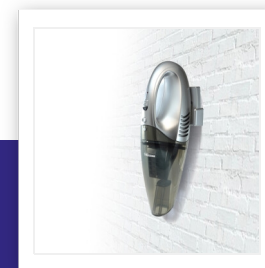

KR-2156

Aspirador de mano

7,2 V - Sólidos y líquidos

Aspirador para sólidos y líquidos con asa ergonómica. Dispone de una boquilla con cepillo para polvo y una para limpiar líquidos. Tiene una base que se puede colgar en la pared. Los filtros son fáciles de limpiar.

Inalámbrico	Sí
Tipo de motor	Motor DC
Potencia	45 W
Voltaje de la batería	7.2 V
Tiempo de carga	14 h
Tiempo de utilización	15 min
Potencia de succión	2.5 kPa
Nivel sonoro	60 dB
Capacidad de depósito	500 ml
Filtro HEPA	No
Clase de filtro HEPA	NA
Apto para uso en camping	Sí
Soporte para pared	Sí
Uso en seco y húmedo	Sí

Detalles logísticos - Código Intrastat: 8508110000

Caja: a x A x P (cm): 13.5 x 39 x 11.5 | EAN: 8713016021564 | Peso bruto (kg): 1.128 | Peso neto (kg): 0.938

Embalaje: a x a x P (cm): 29 x 41 x 48 | EAN: 8713016821560 | Peso bruto (kg): 9.633

Piezas: Por embalaje : 8 | Por pallet: 192 | Hi x Ti: 4 x 6 | 20FT / 40FT / HQ: 4240 / 8080 / 9104