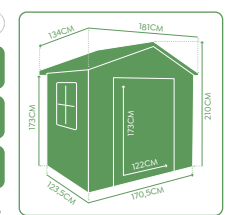

ONE 2.6

2,39 m²

CÓMODO ACCESO
2 PUERTAS ABISAGRADAS
DE ALTURA 173CM

LUZ NATURAL
VENTANA DE 62,5 X 38,5 CM
QUE PERMITE LA ENTRADA
DE LUZ NATURAL

PLUS DE VENTILACIÓN
DOBLE RESPIRADERO QUE
EVITA LA CONDENSACIÓN

RESISTENTE
PANELES DE PP DE DOBLE
CAPA DE 12 MM DE ESPESOR

PRODUCTO SOSTENIBLE
RECICLABLE

EXTRA DE PROTECCIÓN
PROTECCIÓN UV E
IMPERMEABLE

- › Techo a dos aguas para facilitar la caída de agua y nieve con aislamiento.
- › Estructura reforzada de PVC.
- › Cierre con pasador. Posibilidad de poner un candado en la puerta.
- › Suelo incluido.
- › Fácil montaje y mantenimiento.

MEDIDAS (ANCHO x FONDO x ALTO)		COLOR GRIS / BLANCO		RAL 7004
EXTERIOR	181 x 134 x 210 cm	INTERIOR	170,5 x 123,5 x 210 cm	
TAMAÑO PUERTA	124 x 173 cm	SUPERFICIE TOTAL	2,39 m ²	
PESO NETO	55 kg	EMBALAJE	1/2 - 137 x 65,5 x 22 cm // 32 kg 2/2 - 180 x 52,5 x 17,5 cm // 31 kg	