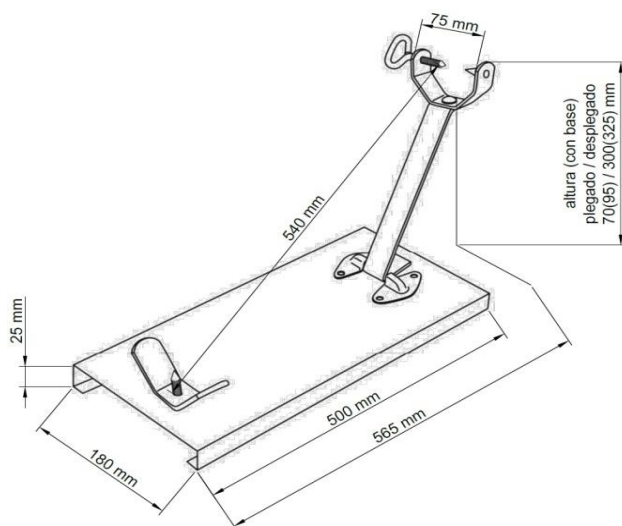

FICHA TÉCNICA DE PRODUCTO

CÓDIGO

17813

FECHA VALIDACIÓN

02/08/2017

DESCRIPCIÓN

JAMONERO INOX MODELO C PLEGABLE

MATERIALES

CUERPO

INOX AISI-304

BASE

INOX AISI-430

CARACTERÍSTICAS

PESO

2070 g

TRATAMIENTOS Y
ACABADOS

SATINADO

OTRAS
ESPECIFICACIONES

-brazo plegable

DIMENSIONES

IMAGEN

Flores Cortes
Don Benito S.L.

Pol. SAN ISIDRO, C/ Marinegra, 5
Tels.: 924 810915 - 924 800312 · Fax: 924 810111
06400 DON BENITO · Badajoz · España
E-mail: administracion@florescortes.com
<http://www.florescortes.com>