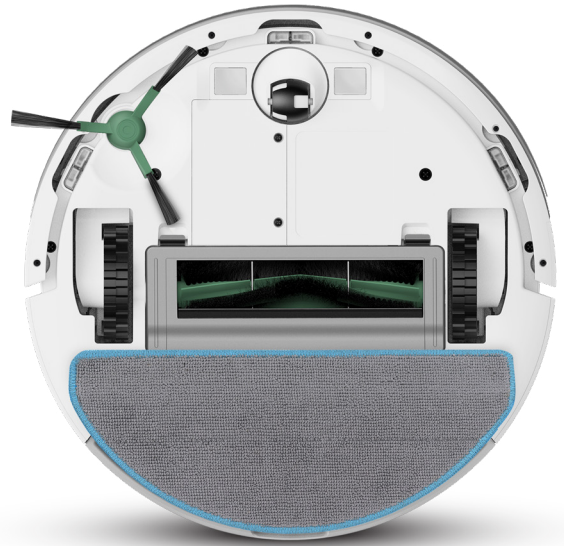

Robot

Roomba Combo®

Essential

Aspira y friega en una sola pasada

Limpia la suciedad diaria con un sistema de limpieza en 4 fases que cuenta con una succión potente, un cepillo de cerdas y goma en forma de V, un cepillo para esquinas y bordes, y un paño de fregado para mantener el suelo limpio y reluciente.

Compacto e inteligente

Su diseño elegante y de perfil bajo, y su conjunto de sensores de navegación permiten que quepa fácilmente debajo y alrededor de los muebles, sin caerse por las escaleras ni ocupar mucho espacio en tu hogar.

Limpieza excelente de bordes y esquinas

El cepillo para esquinas y bordes giratorio extrae de forma eficaz el polvo y la suciedad de las esquinas y los bordes.

Elige tu nivel de limpieza

Te ofrece tres niveles de agua entre los que elegir para el fregado en profundidad. También puedes elegir la potencia de aspiración que prefieras, con una selección de 3 niveles de succión.

Envío

UPC del embalaje	885155041722
EAN del embalaje	5060944997991
Dimensiones del embalaje (cm)	36,5 (L.) x 44,8 (An.) x 13,1 (Al.)
Peso del embalaje (kg)	4,2

Contenido de la caja

Robot Roomba Combo® Essential
Paño de fregado de microfibra
Base de carga
Cable de alimentación
Herramienta de corte de pelo