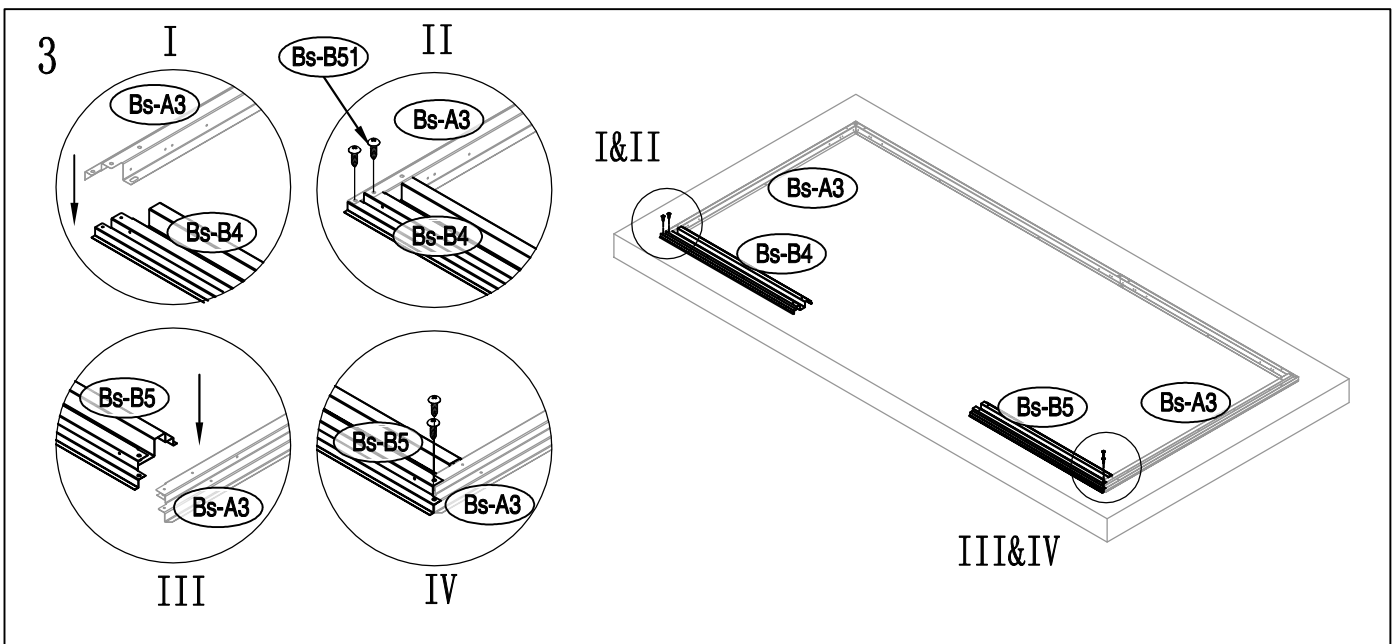

Caseta metálica

Manual de instrucciones

Referencia: 23004197

Se requiere dos personas para el montaje (2-3 horas).

Tamaño de la caseta:

Área requerida para la instalación:

NO.	IMAGEN	mm	QTY	NO.	IMAGEN	mm	QTY
BASE				Bs-A25		1416	x1
Bs-B1		1693	x1	Bs-A26		1414	x1
Bs-A2		1074	x1	Bs-A26a		1414	x1
Bs-A3		1174	x2	Bs-B38		1507	x1
Bs-B4		803	x1	Bs-B38a		1507	x1
Bs-B5		803	x1	Bs-39		1294	x2
Bs-B6		1171	x1	PUERTA			
LATERALES				Bs-B30		1643	x1
Bs-8		1648	x4	Bs-B35		1643	x1
Bs-14		1648	x6	Ts-31		1583	x2
Bs-B9		1315	x1	Bs-B32		978	x4
Bs-B10		1315	x1	Bs-B33		593	x1
Bs-B11		1249	x1	Bs-B34		593	x1
Bs-B12		1453	x1	Bs-B36		593	x1
Bs-A13		1096	x2	Bs-B37		593	x1
Bs-16		1648	x1	EXTRAS			
Bs-17		1648	x1	T-P1			x4
Bs-B18		1257	x1	T-P2			x4
TECHO1				BCP3			x4
Bs-B19		1333.5	x1	T-P6			x2
Bs-B19a		1333.5	x1	T-P7		200	x1
Bs-B20		1333.5	x1	Bs-B50			x167
Bs-B20a		1333.5	x1	Bs-B51		ST4X10	x158
Bs-A21		1174	x1	Bs-B52		ST4X16	x17
Bs-A21a		1174	x1	Bs-B53		M4X10	x145
Bs-B28		1290	x1	Bs-B54			x57
Bs-B28a		1374	x1	V-A2		512	x4
Bs-P9		310	x1	V-A3		1344	x4
Bs-A29		137	x2				
T-X29		56	x2				
Bs-A40		568	x1				
Bs-A41		596	x1				
Bs-B56		158	x2				
TECHO2							
Bs-A23		1416	x4				

34

35

1

2

3