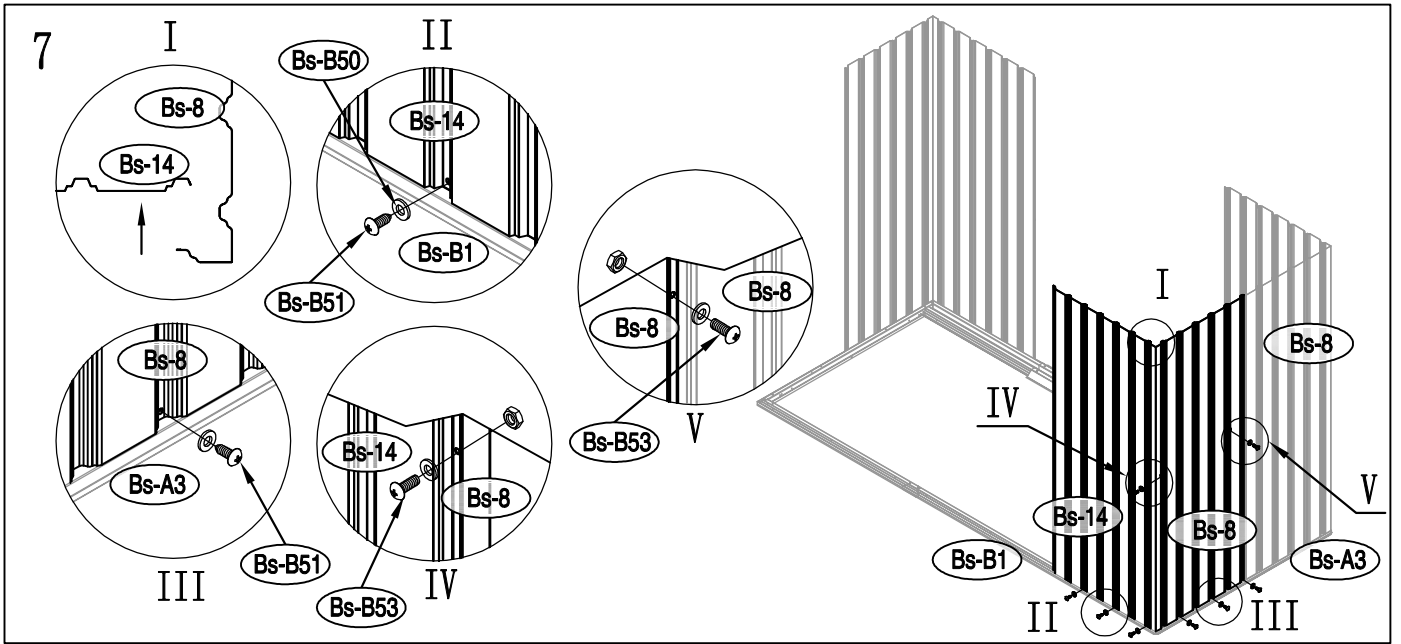

Caseta metálica

Manual de instrucciones

Referencia: 23004197

Se requiere dos personas para el montaje (2-3 horas).

Tamaño de la caseta:

Área requerida para la instalación:

NO.	IMAGEN	mm	QTY	NO.	IMAGEN	mm	QTY
BASE				Bs-A25		1416	x1
Bs-B1		1693	x1	Bs-A26		1414	x1
Bs-A2		1074	x1	Bs-A26a		1414	x1
Bs-A3		1174	x2	Bs-B38		1507	x1
Bs-B4		803	x1	Bs-B38a		1507	x1
Bs-B5		803	x1	Bs-39		1294	x2
Bs-B6		1171	x1	PUERTA			
LATERALES				Bs-B30		1643	x1
Bs-8		1648	x4	Bs-B35		1643	x1
Bs-14		1648	x6	Ts-31		1583	x2
Bs-B9		1315	x1	Bs-B32		978	x4
Bs-B10		1315	x1	Bs-B33		593	x1
Bs-B11		1249	x1	Bs-B34		593	x1
Bs-B12		1453	x1	Bs-B36		593	x1
Bs-A13		1096	x2	Bs-B37		593	x1
Bs-16		1648	x1	EXTRAS			
Bs-17		1648	x1	T-P1			x4
Bs-B18		1257	x1	T-P2			x4
TECHO1				BCP3			x4
Bs-B19		1333.5	x1	T-P6			x2
Bs-B19a		1333.5	x1	T-P7		200	x1
Bs-B20		1333.5	x1	Bs-B50			x167
Bs-B20a		1333.5	x1	Bs-B51		ST4X10	x158
Bs-A21		1174	x1	Bs-B52		ST4X16	x17
Bs-A21a		1174	x1	Bs-B53		M4X10	x145
Bs-B28		1290	x1	Bs-B54			x57
Bs-B28a		1374	x1	V-A2		512	x4
Bs-P9		310	x1	V-A3		1344	x4
Bs-A29		137	x2				
T-X29		56	x2				
Bs-A40		568	x1				
Bs-A41		596	x1				
Bs-B56		158	x2				
TECHO2							
Bs-A23		1416	x4				

34

35

1

2

3