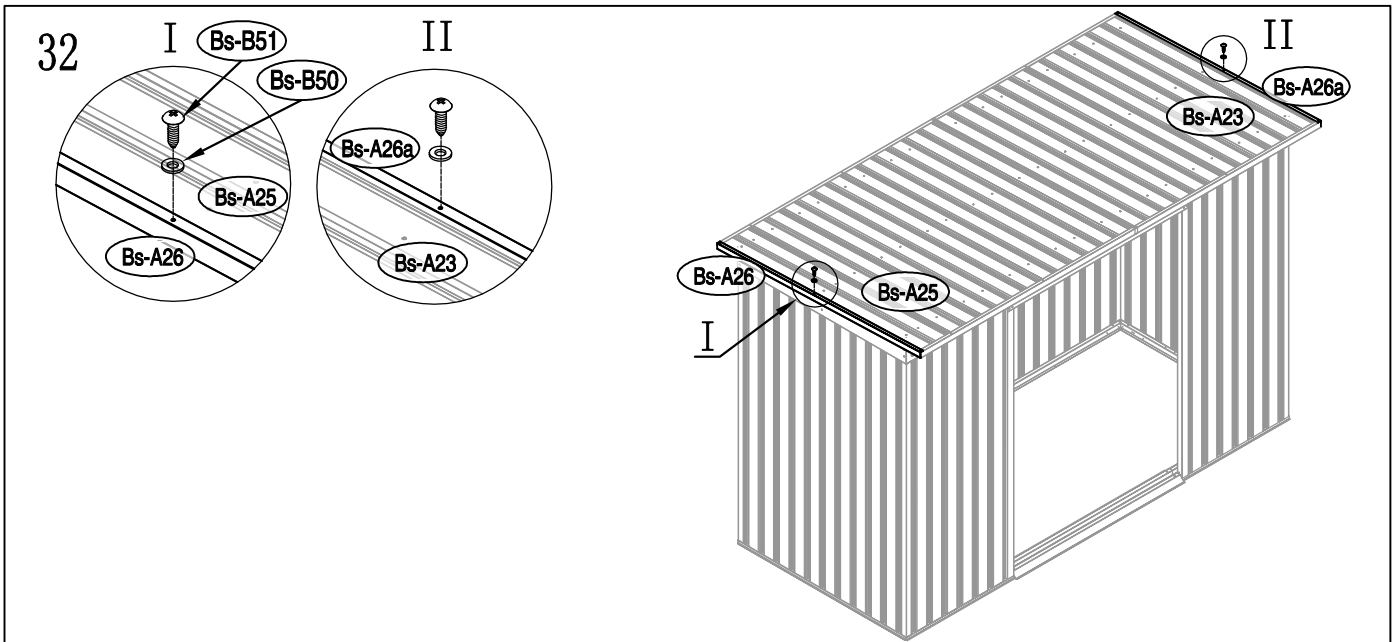

Caseta metálica

Manual de instrucciones

Referencia: 23004197

Se requiere dos personas para el montaje (2-3 horas).

Tamaño de la caseta:

Área requerida para la instalación:

NO.	IMAGEN	mm	QTY	NO.	IMAGEN	mm	QTY
BASE				Bs-A25		1416	x1
Bs-B1		1693	x1	Bs-A26		1414	x1
Bs-A2		1074	x1	Bs-A26a		1414	x1
Bs-A3		1174	x2	Bs-B38		1507	x1
Bs-B4		803	x1	Bs-B38a		1507	x1
Bs-B5		803	x1	Bs-39		1294	x2
Bs-B6		1171	x1	PUERTA			
LATERALES				Bs-B30		1643	x1
Bs-8		1648	x4	Bs-B35		1643	x1
Bs-14		1648	x6	Ts-31		1583	x2
Bs-B9		1315	x1	Bs-B32		978	x4
Bs-B10		1315	x1	Bs-B33		593	x1
Bs-B11		1249	x1	Bs-B34		593	x1
Bs-B12		1453	x1	Bs-B36		593	x1
Bs-A13		1096	x2	Bs-B37		593	x1
Bs-16		1648	x1	EXTRAS			
Bs-17		1648	x1	T-P1			x4
Bs-B18		1257	x1	T-P2			x4
TECHO1				BCP3			x4
Bs-B19		1333.5	x1	T-P6			x2
Bs-B19a		1333.5	x1	T-P7		200	x1
Bs-B20		1333.5	x1	Bs-B50			x167
Bs-B20a		1333.5	x1	Bs-B51		ST4X10	x158
Bs-A21		1174	x1	Bs-B52		ST4X16	x17
Bs-A21a		1174	x1	Bs-B53		M4X10	x145
Bs-B28		1290	x1	Bs-B54			x57
Bs-B28a		1374	x1	V-A2		512	x4
Bs-P9		310	x1	V-A3		1344	x4
Bs-A29		137	x2				
T-X29		56	x2				
Bs-A40		568	x1				
Bs-A41		596	x1				
Bs-B56		158	x2				
TECHO2							
Bs-A23		1416	x4				

34

35

1

2

3