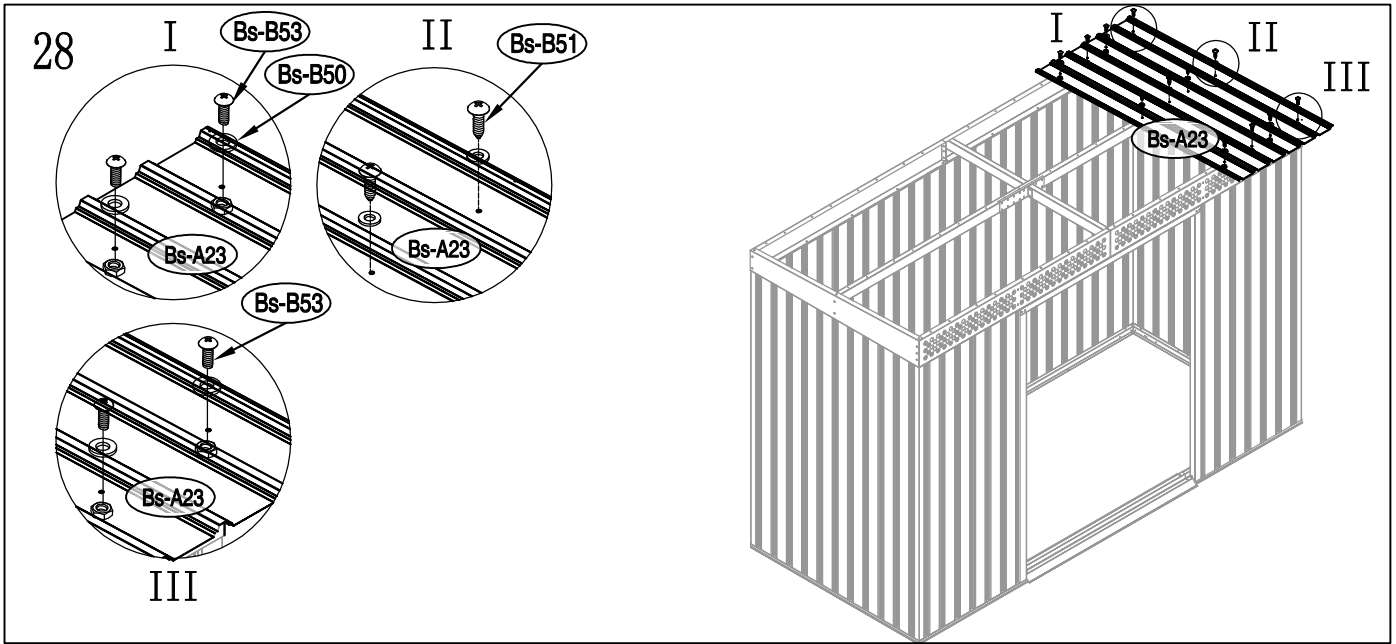

Caseta metálica

Manual de instrucciones

Referencia: 23004197

Se requiere dos personas para el montaje (2-3 horas).

Tamaño de la caseta:

Área requerida para la instalación:

NO.	IMAGEN	mm	QTY	NO.	IMAGEN	mm	QTY
BASE				Bs-A25		1416	x1
Bs-B1		1693	x1	Bs-A26		1414	x1
Bs-A2		1074	x1	Bs-A26a		1414	x1
Bs-A3		1174	x2	Bs-B38		1507	x1
Bs-B4		803	x1	Bs-B38a		1507	x1
Bs-B5		803	x1	Bs-39		1294	x2
Bs-B6		1171	x1	PUERTA			
LATERALES				Bs-B30		1643	x1
Bs-8		1648	x4	Bs-B35		1643	x1
Bs-14		1648	x6	Ts-31		1583	x2
Bs-B9		1315	x1	Bs-B32		978	x4
Bs-B10		1315	x1	Bs-B33		593	x1
Bs-B11		1249	x1	Bs-B34		593	x1
Bs-B12		1453	x1	Bs-B36		593	x1
Bs-A13		1096	x2	Bs-B37		593	x1
Bs-16		1648	x1	EXTRAS			
Bs-17		1648	x1	T-P1			x4
Bs-B18		1257	x1	T-P2			x4
TECHO1				BCP3			x4
Bs-B19		1333.5	x1	T-P6			x2
Bs-B19a		1333.5	x1	T-P7		200	x1
Bs-B20		1333.5	x1	Bs-B50			x167
Bs-B20a		1333.5	x1	Bs-B51		ST4X10	x158
Bs-A21		1174	x1	Bs-B52		ST4X16	x17
Bs-A21a		1174	x1	Bs-B53		M4X10	x145
Bs-B28		1290	x1	Bs-B54			x57
Bs-B28a		1374	x1	V-A2		512	x4
Bs-P9		310	x1	V-A3		1344	x4
Bs-A29		137	x2				
T-X29		56	x2				
Bs-A40		568	x1				
Bs-A41		596	x1				
Bs-B56		158	x2				
TECHO2							
Bs-A23		1416	x4				