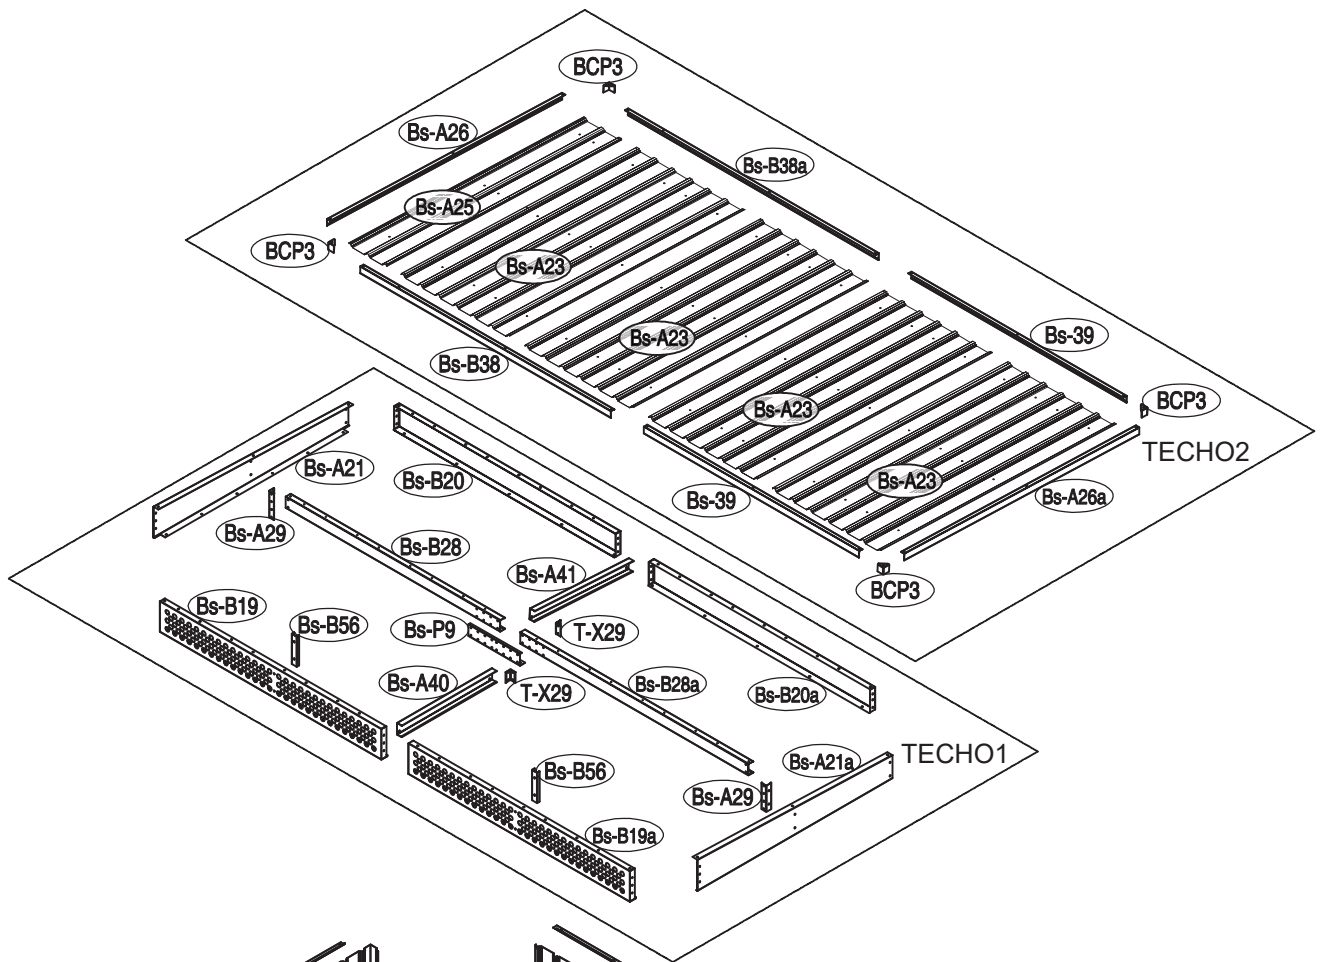

Caseta metálica

Manual de instrucciones

Referencia: 23004197

Se requiere dos personas para el montaje (2-3 horas).

Tamaño de la caseta:

Área requerida para la instalación:

NO.	IMAGEN	mm	QTY	NO.	IMAGEN	mm	QTY
BASE				Bs-A25		1416	x1
Bs-B1		1693	x1	Bs-A26		1414	x1
Bs-A2		1074	x1	Bs-A26a		1414	x1
Bs-A3		1174	x2	Bs-B38		1507	x1
Bs-B4		803	x1	Bs-B38a		1507	x1
Bs-B5		803	x1	Bs-39		1294	x2
Bs-B6		1171	x1	PUERTA			
LATERALES				Bs-B30		1643	x1
Bs-8		1648	x4	Bs-B35		1643	x1
Bs-14		1648	x6	Ts-31		1583	x2
Bs-B9		1315	x1	Bs-B32		978	x4
Bs-B10		1315	x1	Bs-B33		593	x1
Bs-B11		1249	x1	Bs-B34		593	x1
Bs-B12		1453	x1	Bs-B36		593	x1
Bs-A13		1096	x2	Bs-B37		593	x1
Bs-16		1648	x1	EXTRAS			
Bs-17		1648	x1	T-P1			x4
Bs-B18		1257	x1	T-P2			x4
TECHO1				BCP3			x4
Bs-B19		1333.5	x1	T-P6			x2
Bs-B19a		1333.5	x1	T-P7		200	x1
Bs-B20		1333.5	x1	Bs-B50			x167
Bs-B20a		1333.5	x1	Bs-B51		ST4X10	x158
Bs-A21		1174	x1	Bs-B52		ST4X16	x17
Bs-A21a		1174	x1	Bs-B53		M4X10	x145
Bs-B28		1290	x1	Bs-B54			x57
Bs-B28a		1374	x1	V-A2		512	x4
Bs-P9		310	x1	V-A3		1344	x4
Bs-A29		137	x2				
T-X29		56	x2				
Bs-A40		568	x1				
Bs-A41		596	x1				
Bs-B56		158	x2				
TECHO2							
Bs-A23		1416	x4				

34

35

1

2

3