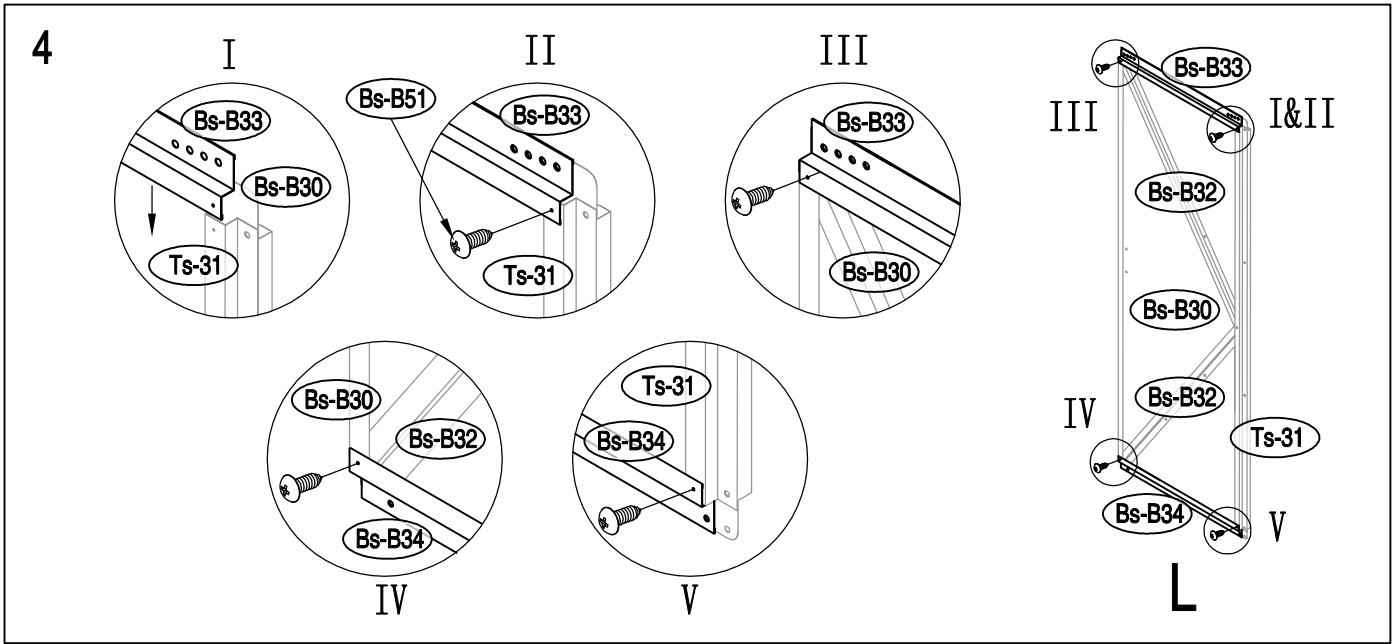

Caseta metálica

Manual de instrucciones

Referencia: 23004197

Se requiere dos personas para el montaje (2-3 horas).

Tamaño de la caseta:

Área requerida para la instalación:

NO.	IMAGEN	mm	QTY	NO.	IMAGEN	mm	QTY
BASE				Bs-A25		1416	x1
Bs-B1		1693	x1	Bs-A26		1414	x1
Bs-A2		1074	x1	Bs-A26a		1414	x1
Bs-A3		1174	x2	Bs-B38		1507	x1
Bs-B4		803	x1	Bs-B38a		1507	x1
Bs-B5		803	x1	Bs-39		1294	x2
Bs-B6		1171	x1	PUERTA			
LATERALES				Bs-B30		1643	x1
Bs-8		1648	x4	Bs-B35		1643	x1
Bs-14		1648	x6	Ts-31		1583	x2
Bs-B9		1315	x1	Bs-B32		978	x4
Bs-B10		1315	x1	Bs-B33		593	x1
Bs-B11		1249	x1	Bs-B34		593	x1
Bs-B12		1453	x1	Bs-B36		593	x1
Bs-A13		1096	x2	Bs-B37		593	x1
Bs-16		1648	x1	EXTRAS			
Bs-17		1648	x1	T-P1			x4
Bs-B18		1257	x1	T-P2			x4
TECHO1				BCP3			x4
Bs-B19		1333.5	x1	T-P6			x2
Bs-B19a		1333.5	x1	T-P7		200	x1
Bs-B20		1333.5	x1	Bs-B50			x167
Bs-B20a		1333.5	x1	Bs-B51		ST4X10	x158
Bs-A21		1174	x1	Bs-B52		ST4X16	x17
Bs-A21a		1174	x1	Bs-B53		M4X10	x145
Bs-B28		1290	x1	Bs-B54			x57
Bs-B28a		1374	x1	V-A2		512	x4
Bs-P9		310	x1	V-A3		1344	x4
Bs-A29		137	x2				
T-X29		56	x2				
Bs-A40		568	x1				
Bs-A41		596	x1				
Bs-B56		158	x2				
TECHO2							
Bs-A23		1416	x4				

34

35

1

2

3