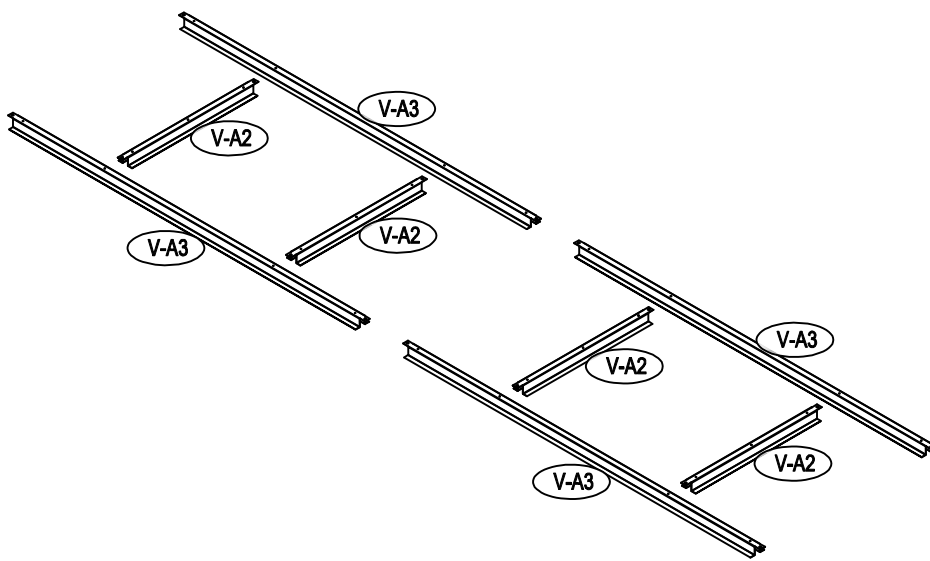

Caseta metálica

Manual de instrucciones

Referencia: 23004197

Se requiere dos personas para el montaje (2-3 horas).

Tamaño de la caseta:

Área requerida para la instalación:

NO.	IMAGEN	mm	QTY	NO.	IMAGEN	mm	QTY
BASE				Bs-A25		1416	x1
Bs-B1		1693	x1	Bs-A26		1414	x1
Bs-A2		1074	x1	Bs-A26a		1414	x1
Bs-A3		1174	x2	Bs-B38		1507	x1
Bs-B4		803	x1	Bs-B38a		1507	x1
Bs-B5		803	x1	Bs-39		1294	x2
Bs-B6		1171	x1	PUERTA			
LATERALES				Bs-B30		1643	x1
Bs-8		1648	x4	Bs-B35		1643	x1
Bs-14		1648	x6	Ts-31		1583	x2
Bs-B9		1315	x1	Bs-B32		978	x4
Bs-B10		1315	x1	Bs-B33		593	x1
Bs-B11		1249	x1	Bs-B34		593	x1
Bs-B12		1453	x1	Bs-B36		593	x1
Bs-A13		1096	x2	Bs-B37		593	x1
Bs-16		1648	x1	EXTRAS			
Bs-17		1648	x1	T-P1			x4
Bs-B18		1257	x1	T-P2			x4
TECHO1				BCP3			x4
Bs-B19		1333.5	x1	T-P6			x2
Bs-B19a		1333.5	x1	T-P7		200	x1
Bs-B20		1333.5	x1	Bs-B50			x167
Bs-B20a		1333.5	x1	Bs-B51		ST4X10	x158
Bs-A21		1174	x1	Bs-B52		ST4X16	x17
Bs-A21a		1174	x1	Bs-B53		M4X10	x145
Bs-B28		1290	x1	Bs-B54			x57
Bs-B28a		1374	x1	V-A2		512	x4
Bs-P9		310	x1	V-A3		1344	x4
Bs-A29		137	x2				
T-X29		56	x2				
Bs-A40		568	x1				
Bs-A41		596	x1				
Bs-B56		158	x2				
TECHO2							
Bs-A23		1416	x4				

34

35

1

2

3