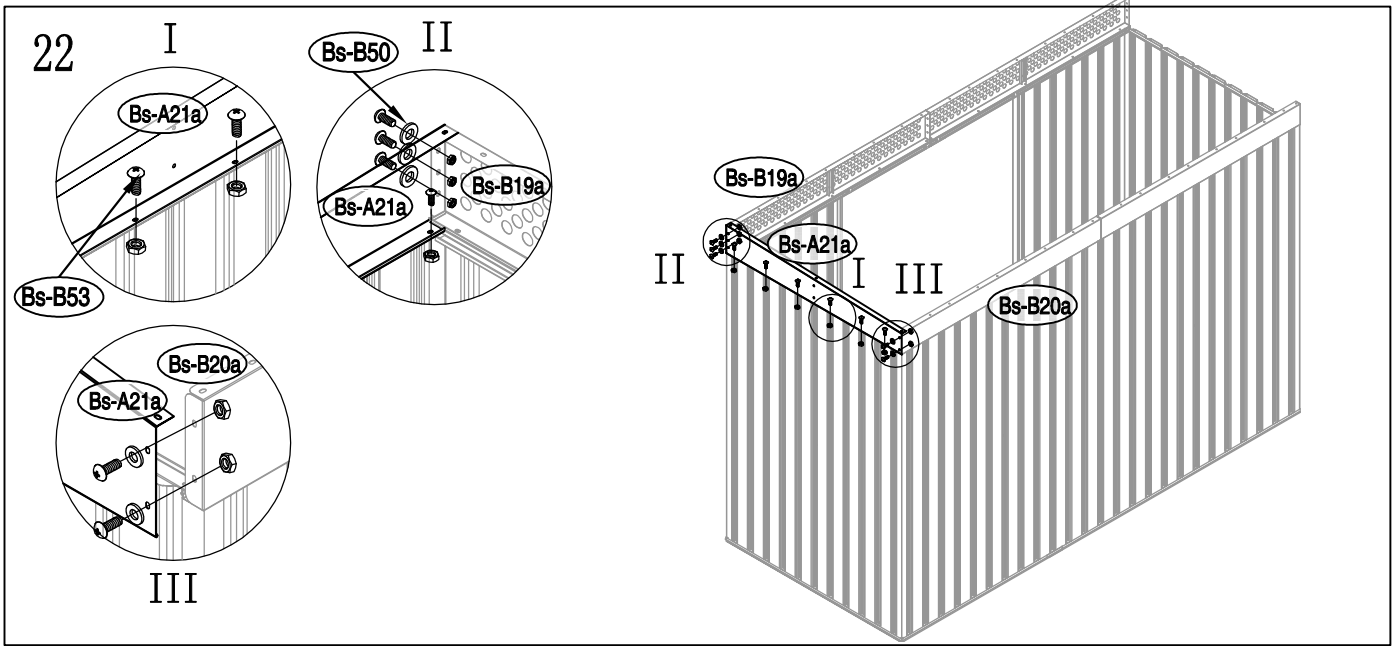

Caseta metálica

Manual de instrucciones

Referencia: 23004197

Se requiere dos personas para el montaje (2-3 horas).

Tamaño de la caseta:

Área requerida para la instalación:

NO.	IMAGEN	mm	QTY	NO.	IMAGEN	mm	QTY
BASE				Bs-A25		1416	x1
Bs-B1		1693	x1	Bs-A26		1414	x1
Bs-A2		1074	x1	Bs-A26a		1414	x1
Bs-A3		1174	x2	Bs-B38		1507	x1
Bs-B4		803	x1	Bs-B38a		1507	x1
Bs-B5		803	x1	Bs-39		1294	x2
Bs-B6		1171	x1	PUERTA			
LATERALES				Bs-B30		1643	x1
Bs-8		1648	x4	Bs-B35		1643	x1
Bs-14		1648	x6	Ts-31		1583	x2
Bs-B9		1315	x1	Bs-B32		978	x4
Bs-B10		1315	x1	Bs-B33		593	x1
Bs-B11		1249	x1	Bs-B34		593	x1
Bs-B12		1453	x1	Bs-B36		593	x1
Bs-A13		1096	x2	Bs-B37		593	x1
Bs-16		1648	x1	EXTRAS			
Bs-17		1648	x1	T-P1			x4
Bs-B18		1257	x1	T-P2			x4
TECHO1				BCP3			x4
Bs-B19		1333.5	x1	T-P6			x2
Bs-B19a		1333.5	x1	T-P7		200	x1
Bs-B20		1333.5	x1	Bs-B50			x167
Bs-B20a		1333.5	x1	Bs-B51		ST4X10	x158
Bs-A21		1174	x1	Bs-B52		ST4X16	x17
Bs-A21a		1174	x1	Bs-B53		M4X10	x145
Bs-B28		1290	x1	Bs-B54			x57
Bs-B28a		1374	x1	V-A2		512	x4
Bs-P9		310	x1	V-A3		1344	x4
Bs-A29		137	x2				
T-X29		56	x2				
Bs-A40		568	x1				
Bs-A41		596	x1				
Bs-B56		158	x2				
TECHO2							
Bs-A23		1416	x4				