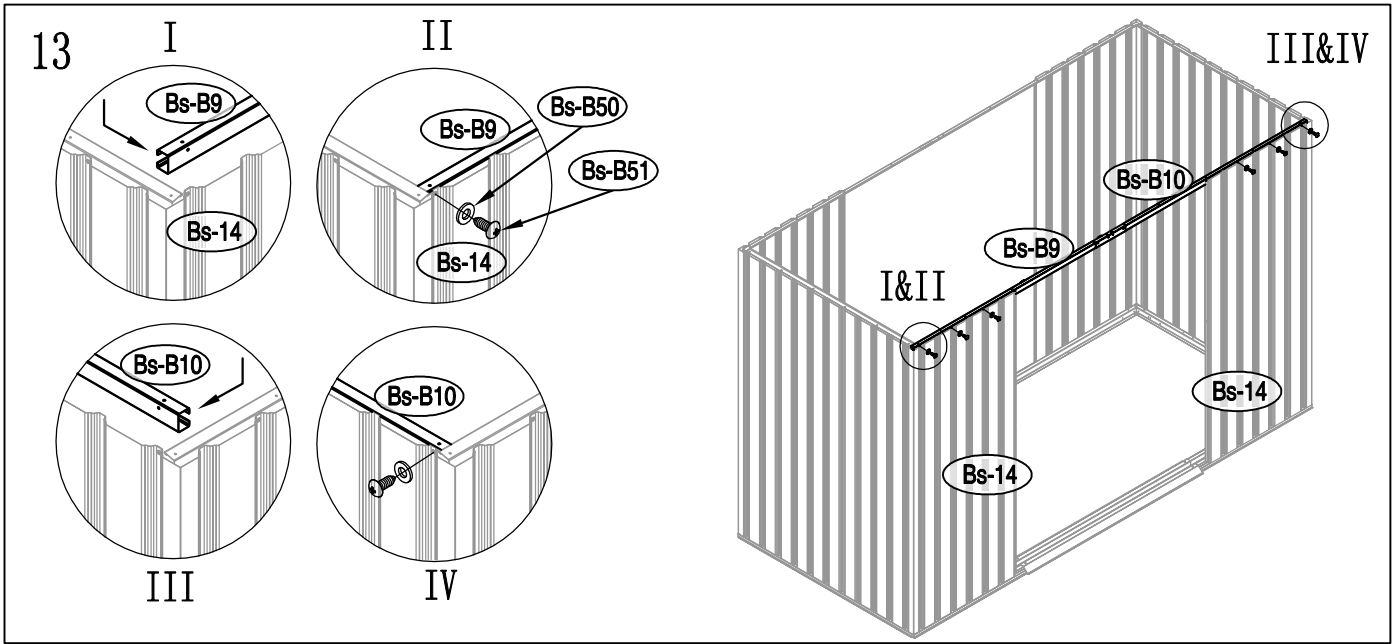

Caseta metálica

Manual de instrucciones

Referencia: 23004197

Se requiere dos personas para el montaje (2-3 horas).

Tamaño de la caseta:

Área requerida para la instalación:

NO.	IMAGEN	mm	QTY	NO.	IMAGEN	mm	QTY
BASE				Bs-A25		1416	x1
Bs-B1		1693	x1	Bs-A26		1414	x1
Bs-A2		1074	x1	Bs-A26a		1414	x1
Bs-A3		1174	x2	Bs-B38		1507	x1
Bs-B4		803	x1	Bs-B38a		1507	x1
Bs-B5		803	x1	Bs-39		1294	x2
Bs-B6		1171	x1	PUERTA			
LATERALES				Bs-B30		1643	x1
Bs-8		1648	x4	Bs-B35		1643	x1
Bs-14		1648	x6	Ts-31		1583	x2
Bs-B9		1315	x1	Bs-B32		978	x4
Bs-B10		1315	x1	Bs-B33		593	x1
Bs-B11		1249	x1	Bs-B34		593	x1
Bs-B12		1453	x1	Bs-B36		593	x1
Bs-A13		1096	x2	Bs-B37		593	x1
Bs-16		1648	x1	EXTRAS			
Bs-17		1648	x1	T-P1			x4
Bs-B18		1257	x1	T-P2			x4
TECHO1				BCP3			x4
Bs-B19		1333.5	x1	T-P6			x2
Bs-B19a		1333.5	x1	T-P7		200	x1
Bs-B20		1333.5	x1	Bs-B50			x167
Bs-B20a		1333.5	x1	Bs-B51		ST4X10	x158
Bs-A21		1174	x1	Bs-B52		ST4X16	x17
Bs-A21a		1174	x1	Bs-B53		M4X10	x145
Bs-B28		1290	x1	Bs-B54			x57
Bs-B28a		1374	x1	V-A2		512	x4
Bs-P9		310	x1	V-A3		1344	x4
Bs-A29		137	x2				
T-X29		56	x2				
Bs-A40		568	x1				
Bs-A41		596	x1				
Bs-B56		158	x2				
TECHO2							
Bs-A23		1416	x4				

34

35

1

2

3