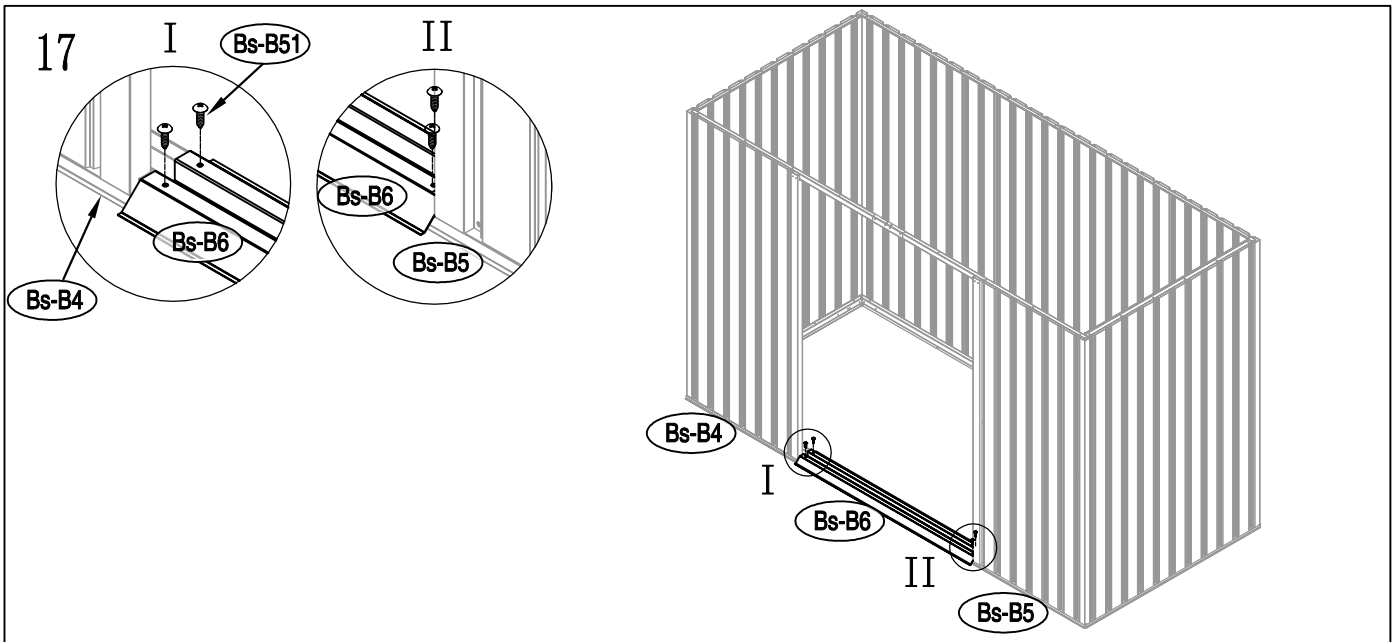

Caseta metálica

Manual de instrucciones

Referencia: 23004197

Se requiere dos personas para el montaje (2-3 horas).

Tamaño de la caseta:

Área requerida para la instalación:

NO.	IMAGEN	mm	QTY	NO.	IMAGEN	mm	QTY
BASE				Bs-A25		1416	x1
Bs-B1		1693	x1	Bs-A26		1414	x1
Bs-A2		1074	x1	Bs-A26a		1414	x1
Bs-A3		1174	x2	Bs-B38		1507	x1
Bs-B4		803	x1	Bs-B38a		1507	x1
Bs-B5		803	x1	Bs-39		1294	x2
Bs-B6		1171	x1	PUERTA			
LATERALES				Bs-B30		1643	x1
Bs-8		1648	x4	Bs-B35		1643	x1
Bs-14		1648	x6	Ts-31		1583	x2
Bs-B9		1315	x1	Bs-B32		978	x4
Bs-B10		1315	x1	Bs-B33		593	x1
Bs-B11		1249	x1	Bs-B34		593	x1
Bs-B12		1453	x1	Bs-B36		593	x1
Bs-A13		1096	x2	Bs-B37		593	x1
Bs-16		1648	x1	EXTRAS			
Bs-17		1648	x1	T-P1			x4
Bs-B18		1257	x1	T-P2			x4
TECHO1				BCP3			x4
Bs-B19		1333.5	x1	T-P6			x2
Bs-B19a		1333.5	x1	T-P7		200	x1
Bs-B20		1333.5	x1	Bs-B50			x167
Bs-B20a		1333.5	x1	Bs-B51		ST4X10	x158
Bs-A21		1174	x1	Bs-B52		ST4X16	x17
Bs-A21a		1174	x1	Bs-B53		M4X10	x145
Bs-B28		1290	x1	Bs-B54			x57
Bs-B28a		1374	x1	V-A2		512	x4
Bs-P9		310	x1	V-A3		1344	x4
Bs-A29		137	x2				
T-X29		56	x2				
Bs-A40		568	x1				
Bs-A41		596	x1				
Bs-B56		158	x2				
TECHO2							
Bs-A23		1416	x4				