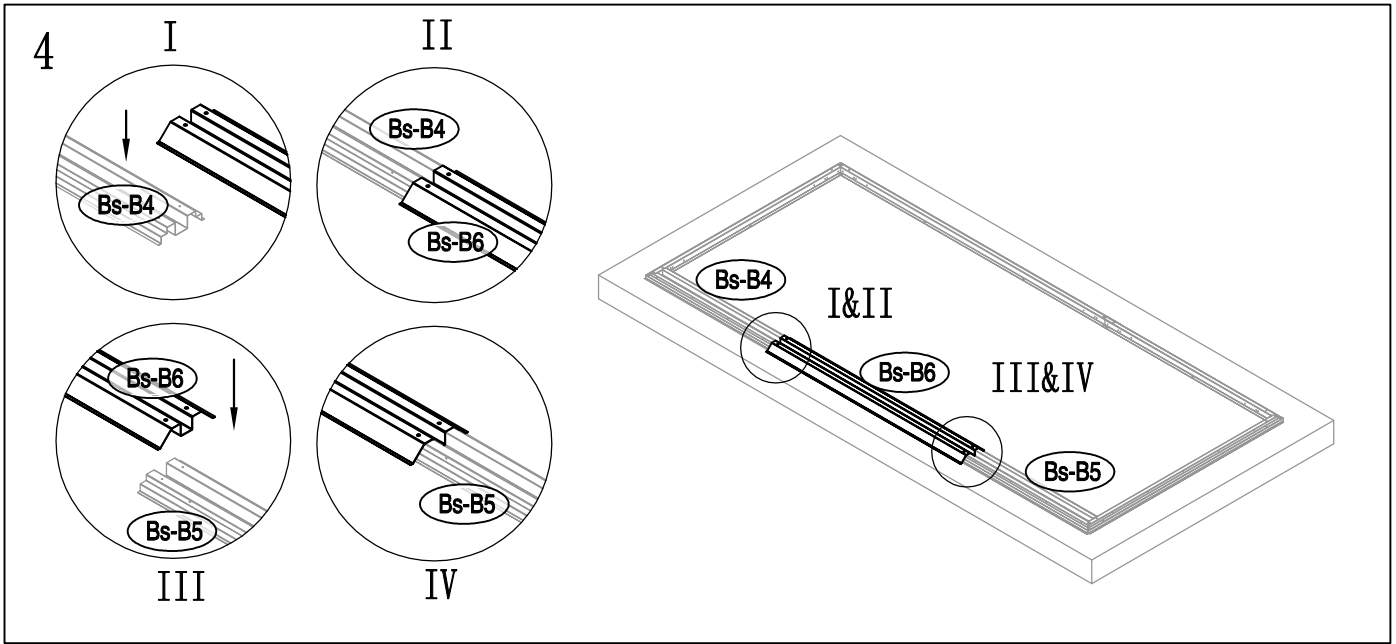

Caseta metálica

Manual de instrucciones

Referencia: 23004197

Se requiere dos personas para el montaje (2-3 horas).

Tamaño de la caseta:

Área requerida para la instalación:

NO.	IMAGEN	mm	QTY	NO.	IMAGEN	mm	QTY
BASE				Bs-A25		1416	x1
Bs-B1		1693	x1	Bs-A26		1414	x1
Bs-A2		1074	x1	Bs-A26a		1414	x1
Bs-A3		1174	x2	Bs-B38		1507	x1
Bs-B4		803	x1	Bs-B38a		1507	x1
Bs-B5		803	x1	Bs-39		1294	x2
Bs-B6		1171	x1	PUERTA			
LATERALES				Bs-B30		1643	x1
Bs-8		1648	x4	Bs-B35		1643	x1
Bs-14		1648	x6	Ts-31		1583	x2
Bs-B9		1315	x1	Bs-B32		978	x4
Bs-B10		1315	x1	Bs-B33		593	x1
Bs-B11		1249	x1	Bs-B34		593	x1
Bs-B12		1453	x1	Bs-B36		593	x1
Bs-A13		1096	x2	Bs-B37		593	x1
Bs-16		1648	x1	EXTRAS			
Bs-17		1648	x1	T-P1			x4
Bs-B18		1257	x1	T-P2			x4
TECHO1				BCP3			x4
Bs-B19		1333.5	x1	T-P6			x2
Bs-B19a		1333.5	x1	T-P7		200	x1
Bs-B20		1333.5	x1	Bs-B50			x167
Bs-B20a		1333.5	x1	Bs-B51		ST4X10	x158
Bs-A21		1174	x1	Bs-B52		ST4X16	x17
Bs-A21a		1174	x1	Bs-B53		M4X10	x145
Bs-B28		1290	x1	Bs-B54			x57
Bs-B28a		1374	x1	V-A2		512	x4
Bs-P9		310	x1	V-A3		1344	x4
Bs-A29		137	x2				
T-X29		56	x2				
Bs-A40		568	x1				
Bs-A41		596	x1				
Bs-B56		158	x2				
TECHO2							
Bs-A23		1416	x4				

34

35

1

2

3