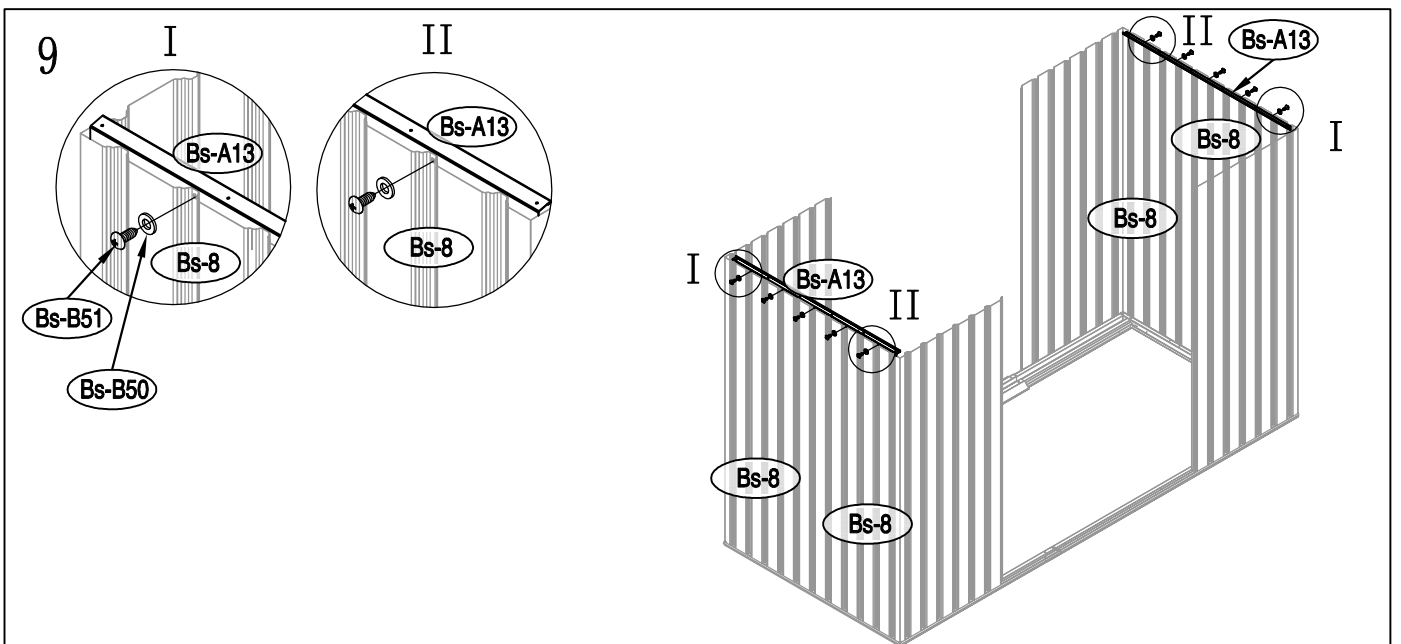

Caseta metálica

Manual de instrucciones

Referencia: 23004197

Se requiere dos personas para el montaje (2-3 horas).

Tamaño de la caseta:

Área requerida para la instalación:

NO.	IMAGEN	mm	QTY	NO.	IMAGEN	mm	QTY
BASE				Bs-A25		1416	x1
Bs-B1		1693	x1	Bs-A26		1414	x1
Bs-A2		1074	x1	Bs-A26a		1414	x1
Bs-A3		1174	x2	Bs-B38		1507	x1
Bs-B4		803	x1	Bs-B38a		1507	x1
Bs-B5		803	x1	Bs-39		1294	x2
Bs-B6		1171	x1	PUERTA			
LATERALES				Bs-B30		1643	x1
Bs-8		1648	x4	Bs-B35		1643	x1
Bs-14		1648	x6	Ts-31		1583	x2
Bs-B9		1315	x1	Bs-B32		978	x4
Bs-B10		1315	x1	Bs-B33		593	x1
Bs-B11		1249	x1	Bs-B34		593	x1
Bs-B12		1453	x1	Bs-B36		593	x1
Bs-A13		1096	x2	Bs-B37		593	x1
Bs-16		1648	x1	EXTRAS			
Bs-17		1648	x1	T-P1			x4
Bs-B18		1257	x1	T-P2			x4
TECHO1				BCP3			x4
Bs-B19		1333.5	x1	T-P6			x2
Bs-B19a		1333.5	x1	T-P7		200	x1
Bs-B20		1333.5	x1	Bs-B50			x167
Bs-B20a		1333.5	x1	Bs-B51		ST4X10	x158
Bs-A21		1174	x1	Bs-B52		ST4X16	x17
Bs-A21a		1174	x1	Bs-B53		M4X10	x145
Bs-B28		1290	x1	Bs-B54			x57
Bs-B28a		1374	x1	V-A2		512	x4
Bs-P9		310	x1	V-A3		1344	x4
Bs-A29		137	x2				
T-X29		56	x2				
Bs-A40		568	x1				
Bs-A41		596	x1				
Bs-B56		158	x2				
TECHO2							
Bs-A23		1416	x4				

34

35

1

2

3