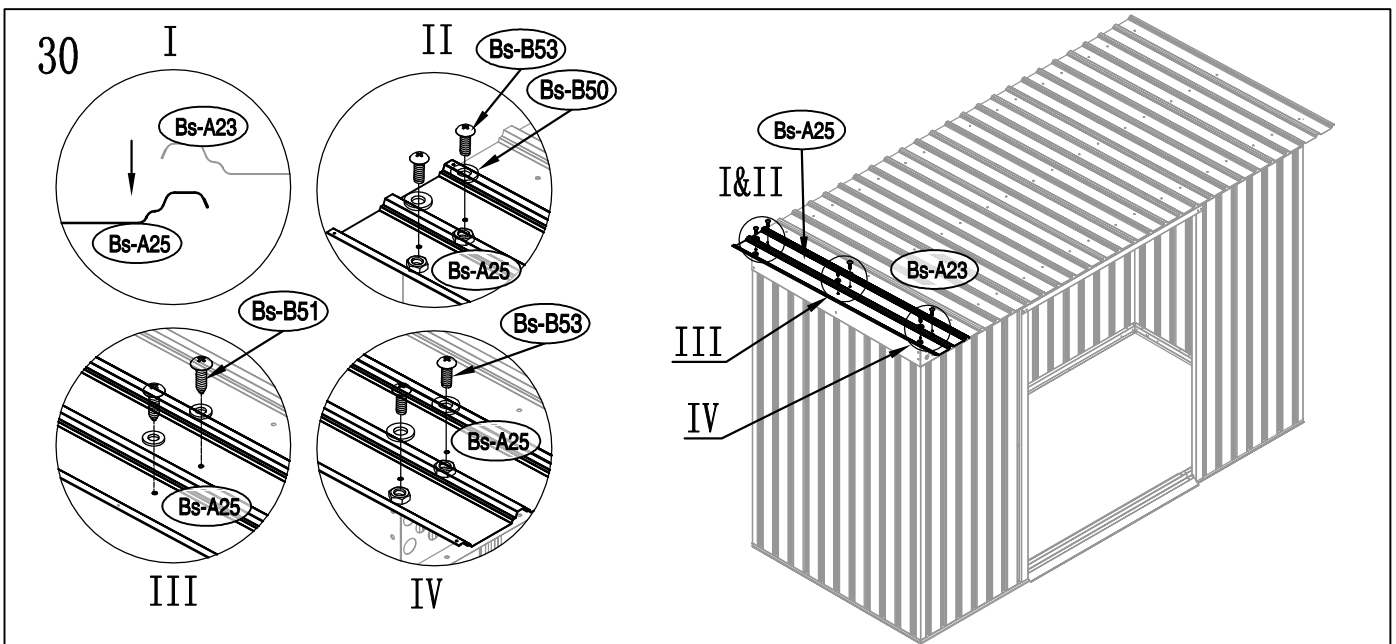

Caseta metálica

Manual de instrucciones

Referencia: 23004197

Se requiere dos personas para el montaje (2-3 horas).

Tamaño de la caseta:

Área requerida para la instalación:

NO.	IMAGEN	mm	QTY	NO.	IMAGEN	mm	QTY
BASE				Bs-A25		1416	x1
Bs-B1		1693	x1	Bs-A26		1414	x1
Bs-A2		1074	x1	Bs-A26a		1414	x1
Bs-A3		1174	x2	Bs-B38		1507	x1
Bs-B4		803	x1	Bs-B38a		1507	x1
Bs-B5		803	x1	Bs-39		1294	x2
Bs-B6		1171	x1	PUERTA			
LATERALES				Bs-B30		1643	x1
Bs-8		1648	x4	Bs-B35		1643	x1
Bs-14		1648	x6	Ts-31		1583	x2
Bs-B9		1315	x1	Bs-B32		978	x4
Bs-B10		1315	x1	Bs-B33		593	x1
Bs-B11		1249	x1	Bs-B34		593	x1
Bs-B12		1453	x1	Bs-B36		593	x1
Bs-A13		1096	x2	Bs-B37		593	x1
Bs-16		1648	x1	EXTRAS			
Bs-17		1648	x1	T-P1			x4
Bs-B18		1257	x1	T-P2			x4
TECHO1				BCP3			x4
Bs-B19		1333.5	x1	T-P6			x2
Bs-B19a		1333.5	x1	T-P7		200	x1
Bs-B20		1333.5	x1	Bs-B50			x167
Bs-B20a		1333.5	x1	Bs-B51		ST4X10	x158
Bs-A21		1174	x1	Bs-B52		ST4X16	x17
Bs-A21a		1174	x1	Bs-B53		M4X10	x145
Bs-B28		1290	x1	Bs-B54			x57
Bs-B28a		1374	x1	V-A2		512	x4
Bs-P9		310	x1	V-A3		1344	x4
Bs-A29		137	x2				
T-X29		56	x2				
Bs-A40		568	x1				
Bs-A41		596	x1				
Bs-B56		158	x2				
TECHO2							
Bs-A23		1416	x4				