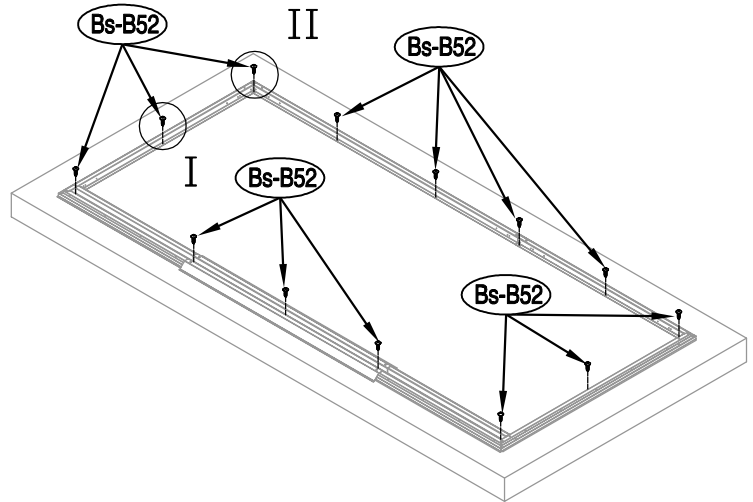

Caseta metálica

Manual de instrucciones

Referencia: 23004197

Se requiere dos personas para el montaje (2-3 horas).

Tamaño de la caseta:

Área requerida para la instalación:

NO.	IMAGEN	mm	QTY	NO.	IMAGEN	mm	QTY
BASE				Bs-A25		1416	x1
Bs-B1		1693	x1	Bs-A26		1414	x1
Bs-A2		1074	x1	Bs-A26a		1414	x1
Bs-A3		1174	x2	Bs-B38		1507	x1
Bs-B4		803	x1	Bs-B38a		1507	x1
Bs-B5		803	x1	Bs-39		1294	x2
Bs-B6		1171	x1	PUERTA			
LATERALES				Bs-B30		1643	x1
Bs-8		1648	x4	Bs-B35		1643	x1
Bs-14		1648	x6	Ts-31		1583	x2
Bs-B9		1315	x1	Bs-B32		978	x4
Bs-B10		1315	x1	Bs-B33		593	x1
Bs-B11		1249	x1	Bs-B34		593	x1
Bs-B12		1453	x1	Bs-B36		593	x1
Bs-A13		1096	x2	Bs-B37		593	x1
Bs-16		1648	x1	EXTRAS			
Bs-17		1648	x1	T-P1			x4
Bs-B18		1257	x1	T-P2			x4
TECHO1				BCP3			x4
Bs-B19		1333.5	x1	T-P6			x2
Bs-B19a		1333.5	x1	T-P7		200	x1
Bs-B20		1333.5	x1	Bs-B50			x167
Bs-B20a		1333.5	x1	Bs-B51		ST4X10	x158
Bs-A21		1174	x1	Bs-B52		ST4X16	x17
Bs-A21a		1174	x1	Bs-B53		M4X10	x145
Bs-B28		1290	x1	Bs-B54			x57
Bs-B28a		1374	x1	V-A2		512	x4
Bs-P9		310	x1	V-A3		1344	x4
Bs-A29		137	x2				
T-X29		56	x2				
Bs-A40		568	x1				
Bs-A41		596	x1				
Bs-B56		158	x2				
TECHO2							
Bs-A23		1416	x4				

34

35

1

2

3