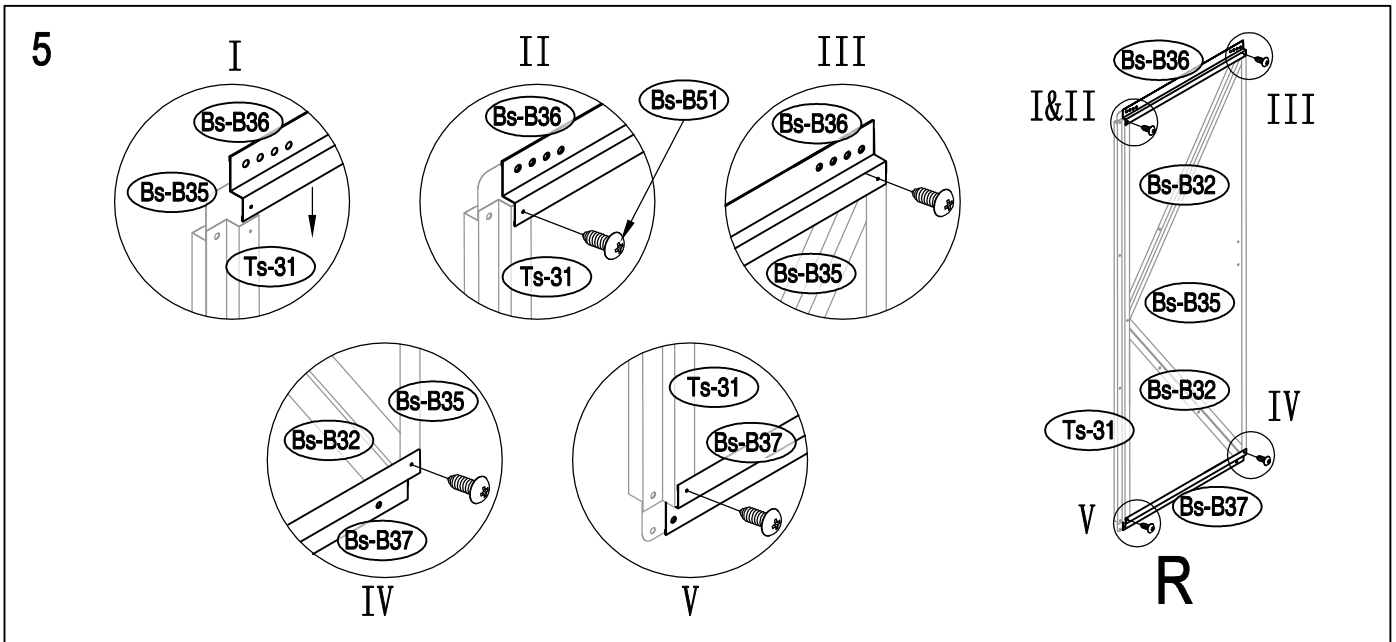

Caseta metálica

Manual de instrucciones

Referencia: 23004197

Se requiere dos personas para el montaje (2-3 horas).

Tamaño de la caseta:

Área requerida para la instalación:

NO.	IMAGEN	mm	QTY	NO.	IMAGEN	mm	QTY
BASE				Bs-A25		1416	x1
Bs-B1		1693	x1	Bs-A26		1414	x1
Bs-A2		1074	x1	Bs-A26a		1414	x1
Bs-A3		1174	x2	Bs-B38		1507	x1
Bs-B4		803	x1	Bs-B38a		1507	x1
Bs-B5		803	x1	Bs-39		1294	x2
Bs-B6		1171	x1	PUERTA			
LATERALES				Bs-B30		1643	x1
Bs-8		1648	x4	Bs-B35		1643	x1
Bs-14		1648	x6	Ts-31		1583	x2
Bs-B9		1315	x1	Bs-B32		978	x4
Bs-B10		1315	x1	Bs-B33		593	x1
Bs-B11		1249	x1	Bs-B34		593	x1
Bs-B12		1453	x1	Bs-B36		593	x1
Bs-A13		1096	x2	Bs-B37		593	x1
Bs-16		1648	x1	EXTRAS			
Bs-17		1648	x1	T-P1			x4
Bs-B18		1257	x1	T-P2			x4
TECHO1				BCP3			x4
Bs-B19		1333.5	x1	T-P6			x2
Bs-B19a		1333.5	x1	T-P7		200	x1
Bs-B20		1333.5	x1	Bs-B50			x167
Bs-B20a		1333.5	x1	Bs-B51		ST4X10	x158
Bs-A21		1174	x1	Bs-B52		ST4X16	x17
Bs-A21a		1174	x1	Bs-B53		M4X10	x145
Bs-B28		1290	x1	Bs-B54			x57
Bs-B28a		1374	x1	V-A2		512	x4
Bs-P9		310	x1	V-A3		1344	x4
Bs-A29		137	x2				
T-X29		56	x2				
Bs-A40		568	x1				
Bs-A41		596	x1				
Bs-B56		158	x2				
TECHO2							
Bs-A23		1416	x4				

34

35

1

2

3