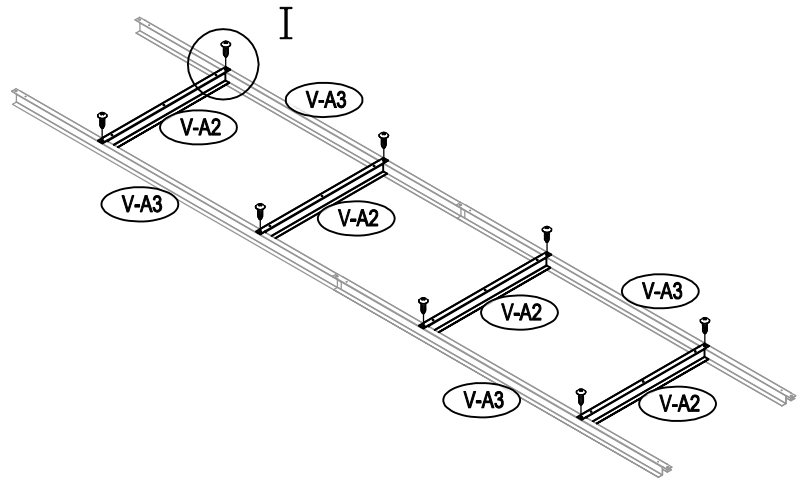

Caseta metálica

Manual de instrucciones

Referencia: 23004197

Se requiere dos personas para el montaje (2-3 horas).

Tamaño de la caseta:

Área requerida para la instalación:

NO.	IMAGEN	mm	QTY	NO.	IMAGEN	mm	QTY
BASE				Bs-A25		1416	x1
Bs-B1		1693	x1	Bs-A26		1414	x1
Bs-A2		1074	x1	Bs-A26a		1414	x1
Bs-A3		1174	x2	Bs-B38		1507	x1
Bs-B4		803	x1	Bs-B38a		1507	x1
Bs-B5		803	x1	Bs-39		1294	x2
Bs-B6		1171	x1	PUERTA			
LATERALES				Bs-B30		1643	x1
Bs-8		1648	x4	Bs-B35		1643	x1
Bs-14		1648	x6	Ts-31		1583	x2
Bs-B9		1315	x1	Bs-B32		978	x4
Bs-B10		1315	x1	Bs-B33		593	x1
Bs-B11		1249	x1	Bs-B34		593	x1
Bs-B12		1453	x1	Bs-B36		593	x1
Bs-A13		1096	x2	Bs-B37		593	x1
Bs-16		1648	x1	EXTRAS			
Bs-17		1648	x1	T-P1			x4
Bs-B18		1257	x1	T-P2			x4
TECHO1				BCP3			x4
Bs-B19		1333.5	x1	T-P6			x2
Bs-B19a		1333.5	x1	T-P7		200	x1
Bs-B20		1333.5	x1	Bs-B50			x167
Bs-B20a		1333.5	x1	Bs-B51		ST4X10	x158
Bs-A21		1174	x1	Bs-B52		ST4X16	x17
Bs-A21a		1174	x1	Bs-B53		M4X10	x145
Bs-B28		1290	x1	Bs-B54			x57
Bs-B28a		1374	x1	V-A2		512	x4
Bs-P9		310	x1	V-A3		1344	x4
Bs-A29		137	x2				
T-X29		56	x2				
Bs-A40		568	x1				
Bs-A41		596	x1				
Bs-B56		158	x2				
TECHO2							
Bs-A23		1416	x4				

34

35

1

2

3