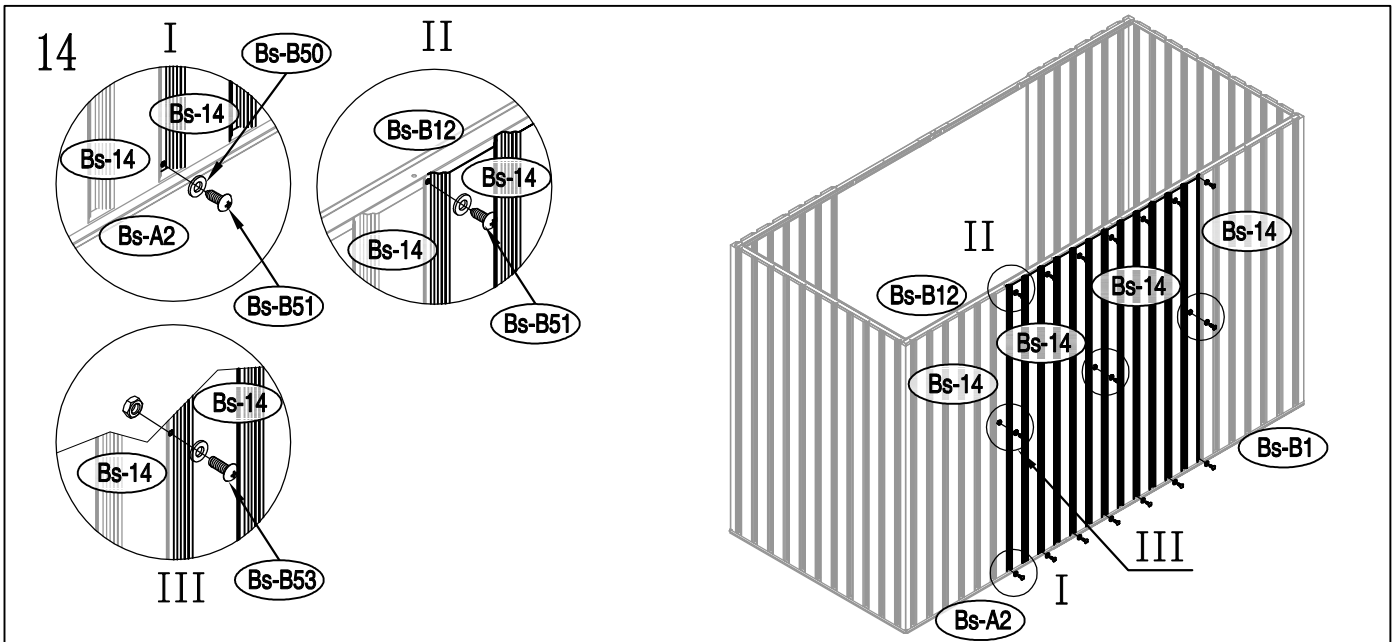

Caseta metálica

Manual de instrucciones

Referencia: 23004197

Se requiere dos personas para el montaje (2-3 horas).

Tamaño de la caseta:

Área requerida para la instalación:

NO.	IMAGEN	mm	QTY	NO.	IMAGEN	mm	QTY
BASE				Bs-A25		1416	x1
Bs-B1		1693	x1	Bs-A26		1414	x1
Bs-A2		1074	x1	Bs-A26a		1414	x1
Bs-A3		1174	x2	Bs-B38		1507	x1
Bs-B4		803	x1	Bs-B38a		1507	x1
Bs-B5		803	x1	Bs-39		1294	x2
Bs-B6		1171	x1	PUERTA			
LATERALES				Bs-B30		1643	x1
Bs-8		1648	x4	Bs-B35		1643	x1
Bs-14		1648	x6	Ts-31		1583	x2
Bs-B9		1315	x1	Bs-B32		978	x4
Bs-B10		1315	x1	Bs-B33		593	x1
Bs-B11		1249	x1	Bs-B34		593	x1
Bs-B12		1453	x1	Bs-B36		593	x1
Bs-A13		1096	x2	Bs-B37		593	x1
Bs-16		1648	x1	EXTRAS			
Bs-17		1648	x1	T-P1			x4
Bs-B18		1257	x1	T-P2			x4
TECHO1				BCP3			x4
Bs-B19		1333.5	x1	T-P6			x2
Bs-B19a		1333.5	x1	T-P7		200	x1
Bs-B20		1333.5	x1	Bs-B50			x167
Bs-B20a		1333.5	x1	Bs-B51		ST4X10	x158
Bs-A21		1174	x1	Bs-B52		ST4X16	x17
Bs-A21a		1174	x1	Bs-B53		M4X10	x145
Bs-B28		1290	x1	Bs-B54			x57
Bs-B28a		1374	x1	V-A2		512	x4
Bs-P9		310	x1	V-A3		1344	x4
Bs-A29		137	x2				
T-X29		56	x2				
Bs-A40		568	x1				
Bs-A41		596	x1				
Bs-B56		158	x2				
TECHO2							
Bs-A23		1416	x4				

34

35

1

2

3