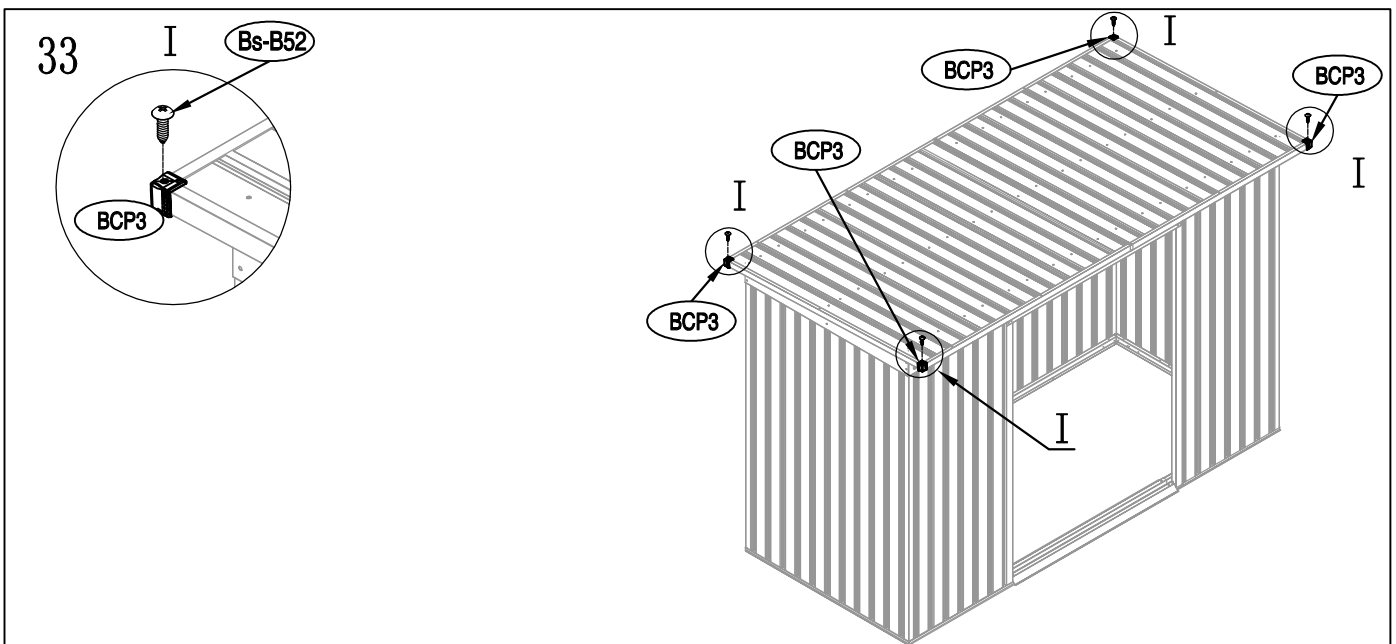

Caseta metálica

Manual de instrucciones

Referencia: 23004197

Se requiere dos personas para el montaje (2-3 horas).

Tamaño de la caseta:

Área requerida para la instalación:

NO.	IMAGEN	mm	QTY	NO.	IMAGEN	mm	QTY
BASE				Bs-A25		1416	x1
Bs-B1		1693	x1	Bs-A26		1414	x1
Bs-A2		1074	x1	Bs-A26a		1414	x1
Bs-A3		1174	x2	Bs-B38		1507	x1
Bs-B4		803	x1	Bs-B38a		1507	x1
Bs-B5		803	x1	Bs-39		1294	x2
Bs-B6		1171	x1	PUERTA			
LATERALES				Bs-B30		1643	x1
Bs-8		1648	x4	Bs-B35		1643	x1
Bs-14		1648	x6	Ts-31		1583	x2
Bs-B9		1315	x1	Bs-B32		978	x4
Bs-B10		1315	x1	Bs-B33		593	x1
Bs-B11		1249	x1	Bs-B34		593	x1
Bs-B12		1453	x1	Bs-B36		593	x1
Bs-A13		1096	x2	Bs-B37		593	x1
Bs-16		1648	x1	EXTRAS			
Bs-17		1648	x1	T-P1			x4
Bs-B18		1257	x1	T-P2			x4
TECHO1				BCP3			x4
Bs-B19		1333.5	x1	T-P6			x2
Bs-B19a		1333.5	x1	T-P7		200	x1
Bs-B20		1333.5	x1	Bs-B50			x167
Bs-B20a		1333.5	x1	Bs-B51		ST4X10	x158
Bs-A21		1174	x1	Bs-B52		ST4X16	x17
Bs-A21a		1174	x1	Bs-B53		M4X10	x145
Bs-B28		1290	x1	Bs-B54			x57
Bs-B28a		1374	x1	V-A2		512	x4
Bs-P9		310	x1	V-A3		1344	x4
Bs-A29		137	x2				
T-X29		56	x2				
Bs-A40		568	x1				
Bs-A41		596	x1				
Bs-B56		158	x2				
TECHO2							
Bs-A23		1416	x4				