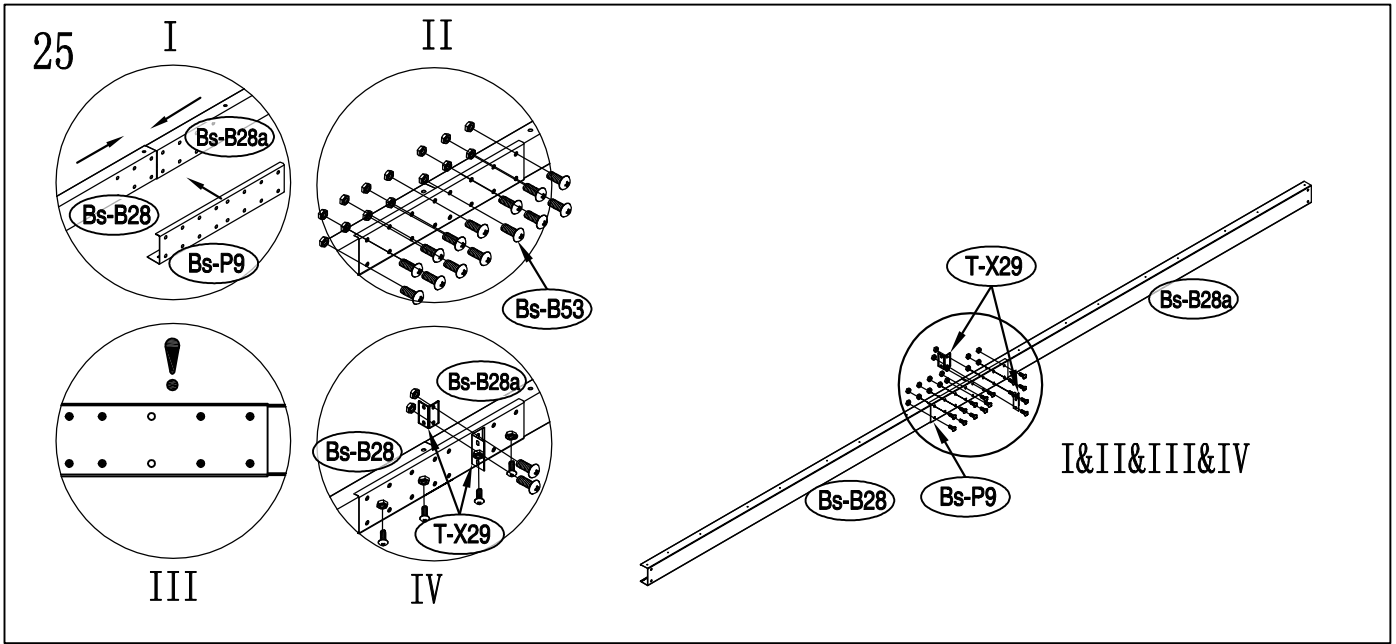

Caseta metálica

Manual de instrucciones

Referencia: 23004197

Se requiere dos personas para el montaje (2-3 horas).

Tamaño de la caseta:

Área requerida para la instalación:

NO.	IMAGEN	mm	QTY	NO.	IMAGEN	mm	QTY
BASE				Bs-A25		1416	x1
Bs-B1		1693	x1	Bs-A26		1414	x1
Bs-A2		1074	x1	Bs-A26a		1414	x1
Bs-A3		1174	x2	Bs-B38		1507	x1
Bs-B4		803	x1	Bs-B38a		1507	x1
Bs-B5		803	x1	Bs-39		1294	x2
Bs-B6		1171	x1	PUERTA			
LATERALES				Bs-B30		1643	x1
Bs-8		1648	x4	Bs-B35		1643	x1
Bs-14		1648	x6	Ts-31		1583	x2
Bs-B9		1315	x1	Bs-B32		978	x4
Bs-B10		1315	x1	Bs-B33		593	x1
Bs-B11		1249	x1	Bs-B34		593	x1
Bs-B12		1453	x1	Bs-B36		593	x1
Bs-A13		1096	x2	Bs-B37		593	x1
Bs-16		1648	x1	EXTRAS			
Bs-17		1648	x1	T-P1			x4
Bs-B18		1257	x1	T-P2			x4
TECHO1				BCP3			x4
Bs-B19		1333.5	x1	T-P6			x2
Bs-B19a		1333.5	x1	T-P7		200	x1
Bs-B20		1333.5	x1	Bs-B50			x167
Bs-B20a		1333.5	x1	Bs-B51		ST4X10	x158
Bs-A21		1174	x1	Bs-B52		ST4X16	x17
Bs-A21a		1174	x1	Bs-B53		M4X10	x145
Bs-B28		1290	x1	Bs-B54			x57
Bs-B28a		1374	x1	V-A2		512	x4
Bs-P9		310	x1	V-A3		1344	x4
Bs-A29		137	x2				
T-X29		56	x2				
Bs-A40		568	x1				
Bs-A41		596	x1				
Bs-B56		158	x2				
TECHO2							
Bs-A23		1416	x4				

34

35

1

2

3