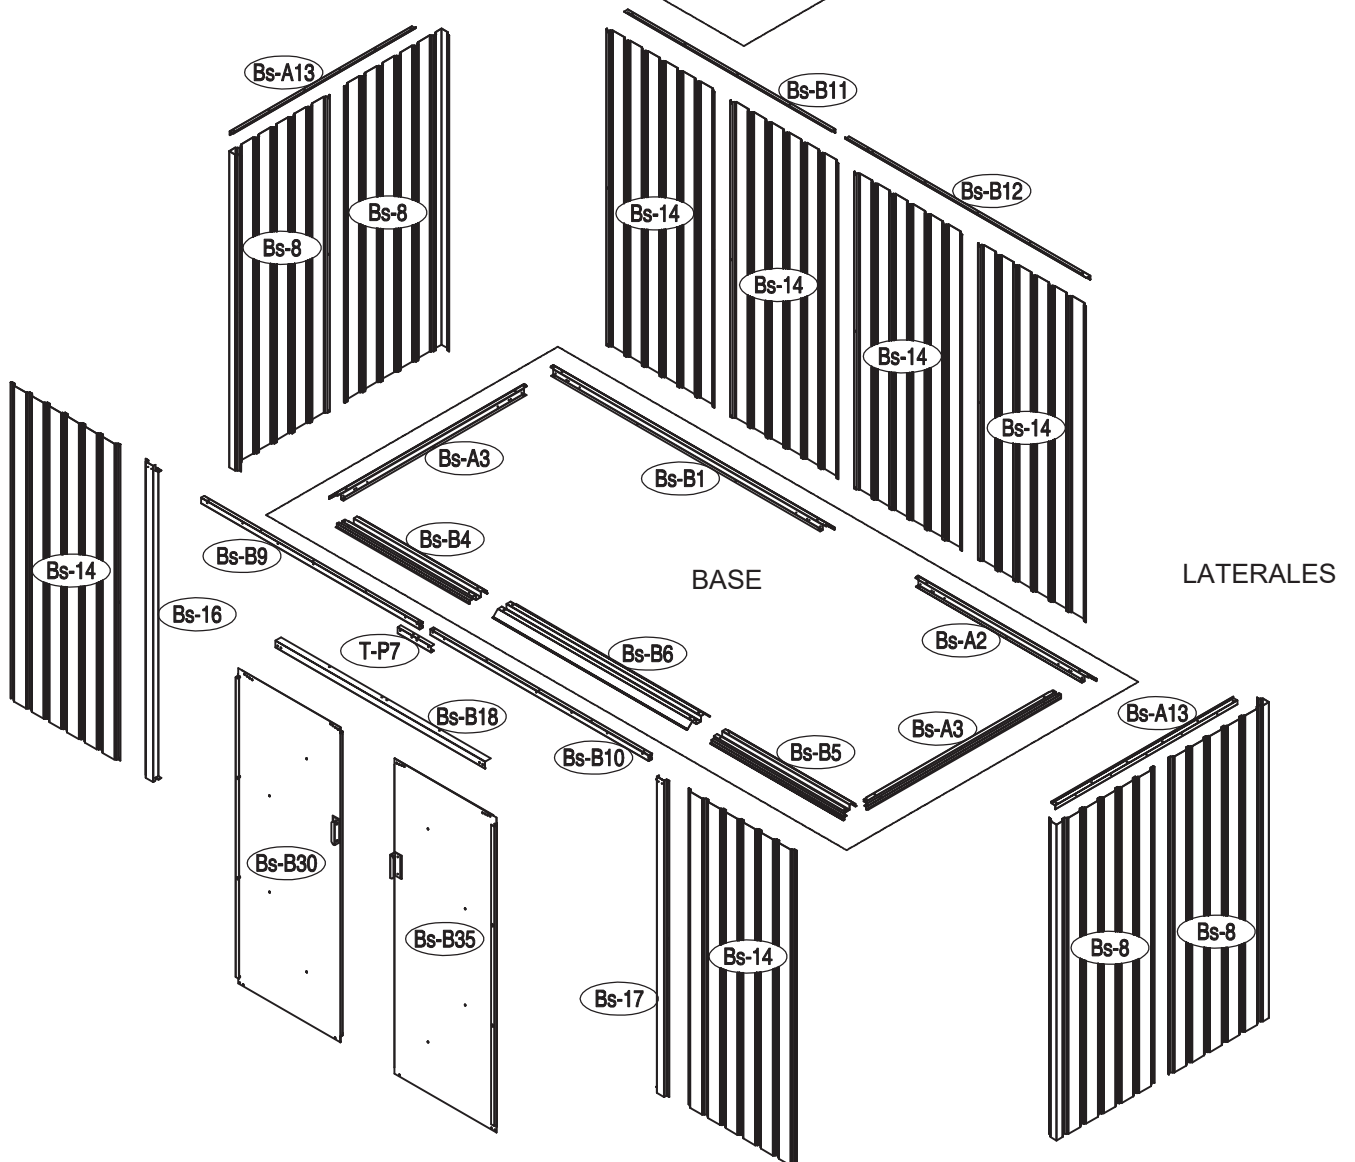

Caseta metálica

Manual de instrucciones

Referencia: 23004197

Se requiere dos personas para el montaje (2-3 horas).

Tamaño de la caseta:

Área requerida para la instalación:

NO.	IMAGEN	mm	QTY	NO.	IMAGEN	mm	QTY
BASE				Bs-A25		1416	x1
Bs-B1		1693	x1	Bs-A26		1414	x1
Bs-A2		1074	x1	Bs-A26a		1414	x1
Bs-A3		1174	x2	Bs-B38		1507	x1
Bs-B4		803	x1	Bs-B38a		1507	x1
Bs-B5		803	x1	Bs-39		1294	x2
Bs-B6		1171	x1	PUERTA			
LATERALES				Bs-B30		1643	x1
Bs-8		1648	x4	Bs-B35		1643	x1
Bs-14		1648	x6	Ts-31		1583	x2
Bs-B9		1315	x1	Bs-B32		978	x4
Bs-B10		1315	x1	Bs-B33		593	x1
Bs-B11		1249	x1	Bs-B34		593	x1
Bs-B12		1453	x1	Bs-B36		593	x1
Bs-A13		1096	x2	Bs-B37		593	x1
Bs-16		1648	x1	EXTRAS			
Bs-17		1648	x1	T-P1			x4
Bs-B18		1257	x1	T-P2			x4
TECHO1				BCP3			x4
Bs-B19		1333.5	x1	T-P6			x2
Bs-B19a		1333.5	x1	T-P7		200	x1
Bs-B20		1333.5	x1	Bs-B50			x167
Bs-B20a		1333.5	x1	Bs-B51		ST4X10	x158
Bs-A21		1174	x1	Bs-B52		ST4X16	x17
Bs-A21a		1174	x1	Bs-B53		M4X10	x145
Bs-B28		1290	x1	Bs-B54			x57
Bs-B28a		1374	x1	V-A2		512	x4
Bs-P9		310	x1	V-A3		1344	x4
Bs-A29		137	x2				
T-X29		56	x2				
Bs-A40		568	x1				
Bs-A41		596	x1				
Bs-B56		158	x2				
TECHO2							
Bs-A23		1416	x4				

34

35

1

2

3