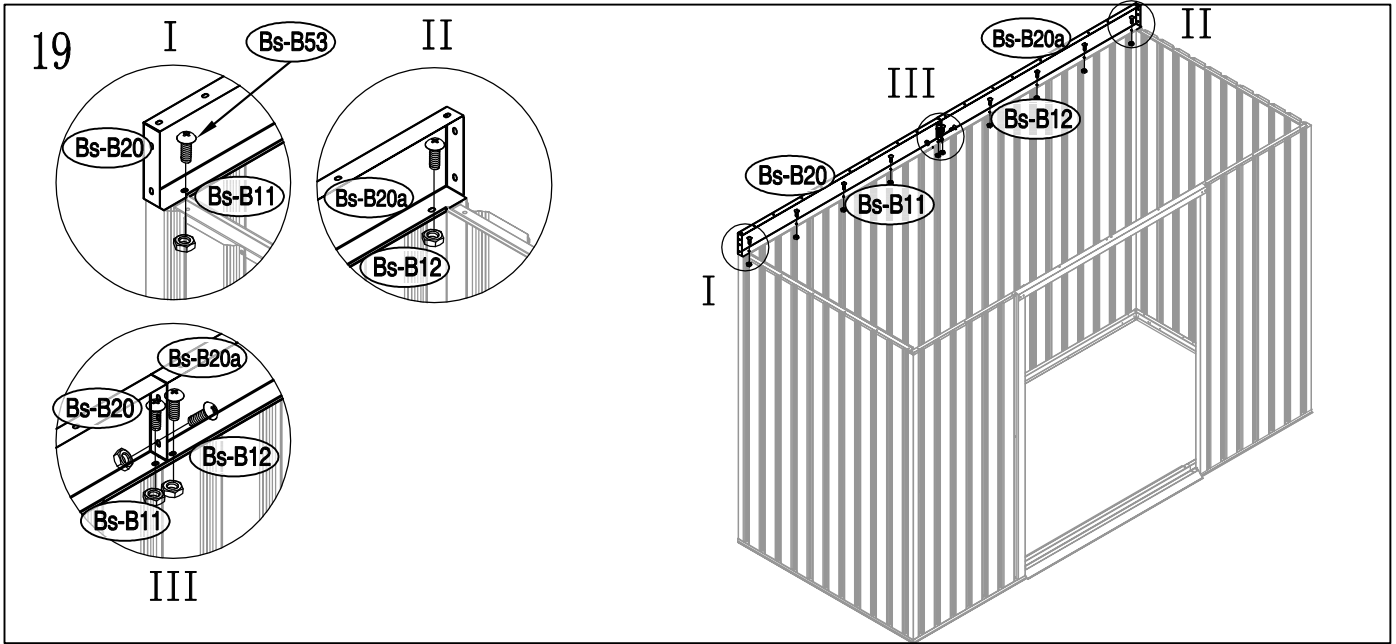

Caseta metálica

Manual de instrucciones

Referencia: 23004197

Se requiere dos personas para el montaje (2-3 horas).

Tamaño de la caseta:

Área requerida para la instalación:

NO.	IMAGEN	mm	QTY	NO.	IMAGEN	mm	QTY
BASE				Bs-A25		1416	x1
Bs-B1		1693	x1	Bs-A26		1414	x1
Bs-A2		1074	x1	Bs-A26a		1414	x1
Bs-A3		1174	x2	Bs-B38		1507	x1
Bs-B4		803	x1	Bs-B38a		1507	x1
Bs-B5		803	x1	Bs-39		1294	x2
Bs-B6		1171	x1	PUERTA			
LATERALES				Bs-B30		1643	x1
Bs-8		1648	x4	Bs-B35		1643	x1
Bs-14		1648	x6	Ts-31		1583	x2
Bs-B9		1315	x1	Bs-B32		978	x4
Bs-B10		1315	x1	Bs-B33		593	x1
Bs-B11		1249	x1	Bs-B34		593	x1
Bs-B12		1453	x1	Bs-B36		593	x1
Bs-A13		1096	x2	Bs-B37		593	x1
Bs-16		1648	x1	EXTRAS			
Bs-17		1648	x1	T-P1			x4
Bs-B18		1257	x1	T-P2			x4
TECHO1				BCP3			x4
Bs-B19		1333.5	x1	T-P6			x2
Bs-B19a		1333.5	x1	T-P7		200	x1
Bs-B20		1333.5	x1	Bs-B50			x167
Bs-B20a		1333.5	x1	Bs-B51		ST4X10	x158
Bs-A21		1174	x1	Bs-B52		ST4X16	x17
Bs-A21a		1174	x1	Bs-B53		M4X10	x145
Bs-B28		1290	x1	Bs-B54			x57
Bs-B28a		1374	x1	V-A2		512	x4
Bs-P9		310	x1	V-A3		1344	x4
Bs-A29		137	x2				
T-X29		56	x2				
Bs-A40		568	x1				
Bs-A41		596	x1				
Bs-B56		158	x2				
TECHO2							
Bs-A23		1416	x4				