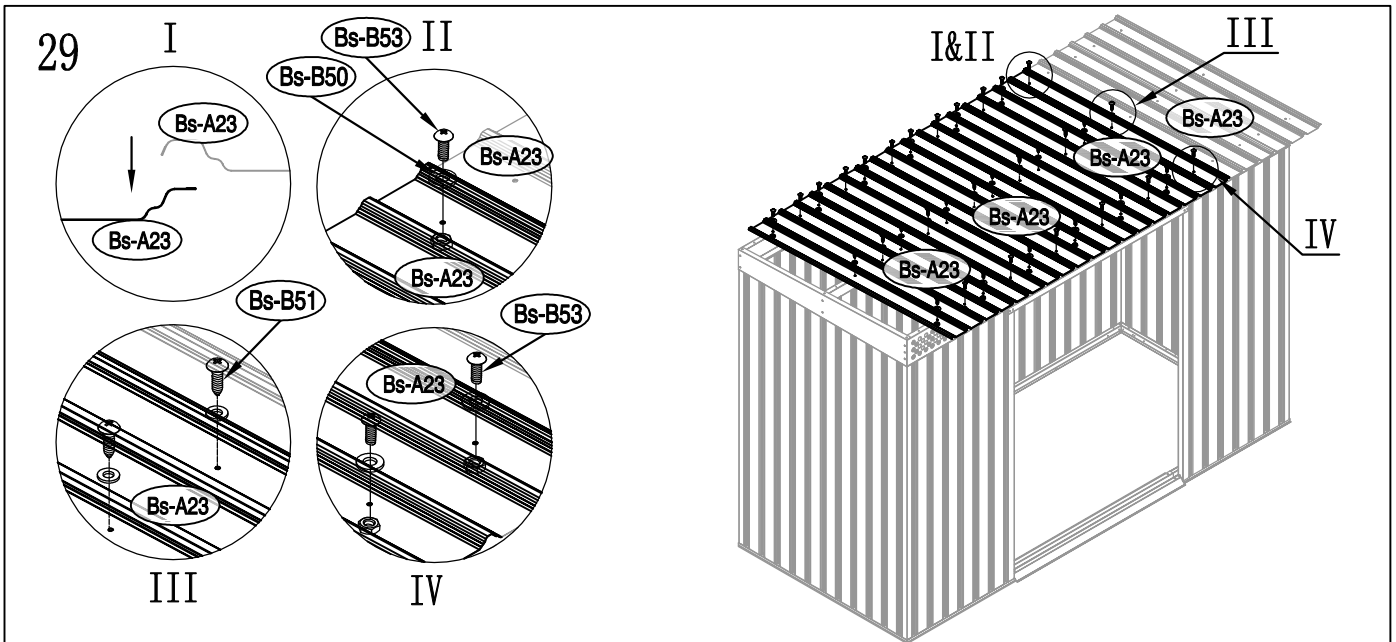

Caseta metálica

Manual de instrucciones

Referencia: 23004197

Se requiere dos personas para el montaje (2-3 horas).

Tamaño de la caseta:

Área requerida para la instalación:

NO.	IMAGEN	mm	QTY	NO.	IMAGEN	mm	QTY
BASE				Bs-A25		1416	x1
Bs-B1		1693	x1	Bs-A26		1414	x1
Bs-A2		1074	x1	Bs-A26a		1414	x1
Bs-A3		1174	x2	Bs-B38		1507	x1
Bs-B4		803	x1	Bs-B38a		1507	x1
Bs-B5		803	x1	Bs-39		1294	x2
Bs-B6		1171	x1	PUERTA			
LATERALES				Bs-B30		1643	x1
Bs-8		1648	x4	Bs-B35		1643	x1
Bs-14		1648	x6	Ts-31		1583	x2
Bs-B9		1315	x1	Bs-B32		978	x4
Bs-B10		1315	x1	Bs-B33		593	x1
Bs-B11		1249	x1	Bs-B34		593	x1
Bs-B12		1453	x1	Bs-B36		593	x1
Bs-A13		1096	x2	Bs-B37		593	x1
Bs-16		1648	x1	EXTRAS			
Bs-17		1648	x1	T-P1			x4
Bs-B18		1257	x1	T-P2			x4
TECHO1				BCP3			x4
Bs-B19		1333.5	x1	T-P6			x2
Bs-B19a		1333.5	x1	T-P7		200	x1
Bs-B20		1333.5	x1	Bs-B50			x167
Bs-B20a		1333.5	x1	Bs-B51		ST4X10	x158
Bs-A21		1174	x1	Bs-B52		ST4X16	x17
Bs-A21a		1174	x1	Bs-B53		M4X10	x145
Bs-B28		1290	x1	Bs-B54			x57
Bs-B28a		1374	x1	V-A2		512	x4
Bs-P9		310	x1	V-A3		1344	x4
Bs-A29		137	x2				
T-X29		56	x2				
Bs-A40		568	x1				
Bs-A41		596	x1				
Bs-B56		158	x2				
TECHO2							
Bs-A23		1416	x4				

34

35

1

2

3