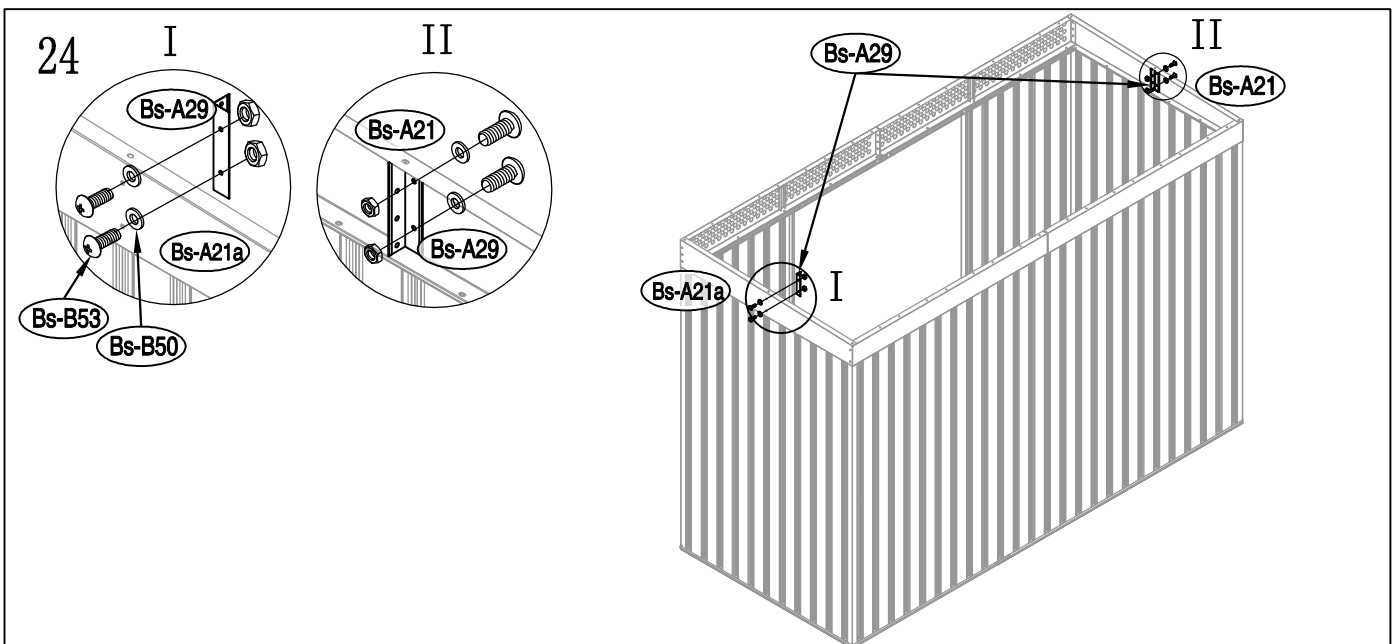

Caseta metálica

Manual de instrucciones

Referencia: 23004197

Se requiere dos personas para el montaje (2-3 horas).

Tamaño de la caseta:

Área requerida para la instalación:

NO.	IMAGEN	mm	QTY	NO.	IMAGEN	mm	QTY
BASE				Bs-A25		1416	x1
Bs-B1		1693	x1	Bs-A26		1414	x1
Bs-A2		1074	x1	Bs-A26a		1414	x1
Bs-A3		1174	x2	Bs-B38		1507	x1
Bs-B4		803	x1	Bs-B38a		1507	x1
Bs-B5		803	x1	Bs-39		1294	x2
Bs-B6		1171	x1	PUERTA			
LATERALES				Bs-B30		1643	x1
Bs-8		1648	x4	Bs-B35		1643	x1
Bs-14		1648	x6	Ts-31		1583	x2
Bs-B9		1315	x1	Bs-B32		978	x4
Bs-B10		1315	x1	Bs-B33		593	x1
Bs-B11		1249	x1	Bs-B34		593	x1
Bs-B12		1453	x1	Bs-B36		593	x1
Bs-A13		1096	x2	Bs-B37		593	x1
Bs-16		1648	x1	EXTRAS			
Bs-17		1648	x1	T-P1			x4
Bs-B18		1257	x1	T-P2			x4
TECHO1				BCP3			x4
Bs-B19		1333.5	x1	T-P6			x2
Bs-B19a		1333.5	x1	T-P7		200	x1
Bs-B20		1333.5	x1	Bs-B50			x167
Bs-B20a		1333.5	x1	Bs-B51		ST4X10	x158
Bs-A21		1174	x1	Bs-B52		ST4X16	x17
Bs-A21a		1174	x1	Bs-B53		M4X10	x145
Bs-B28		1290	x1	Bs-B54			x57
Bs-B28a		1374	x1	V-A2		512	x4
Bs-P9		310	x1	V-A3		1344	x4
Bs-A29		137	x2				
T-X29		56	x2				
Bs-A40		568	x1				
Bs-A41		596	x1				
Bs-B56		158	x2				
TECHO2							
Bs-A23		1416	x4				