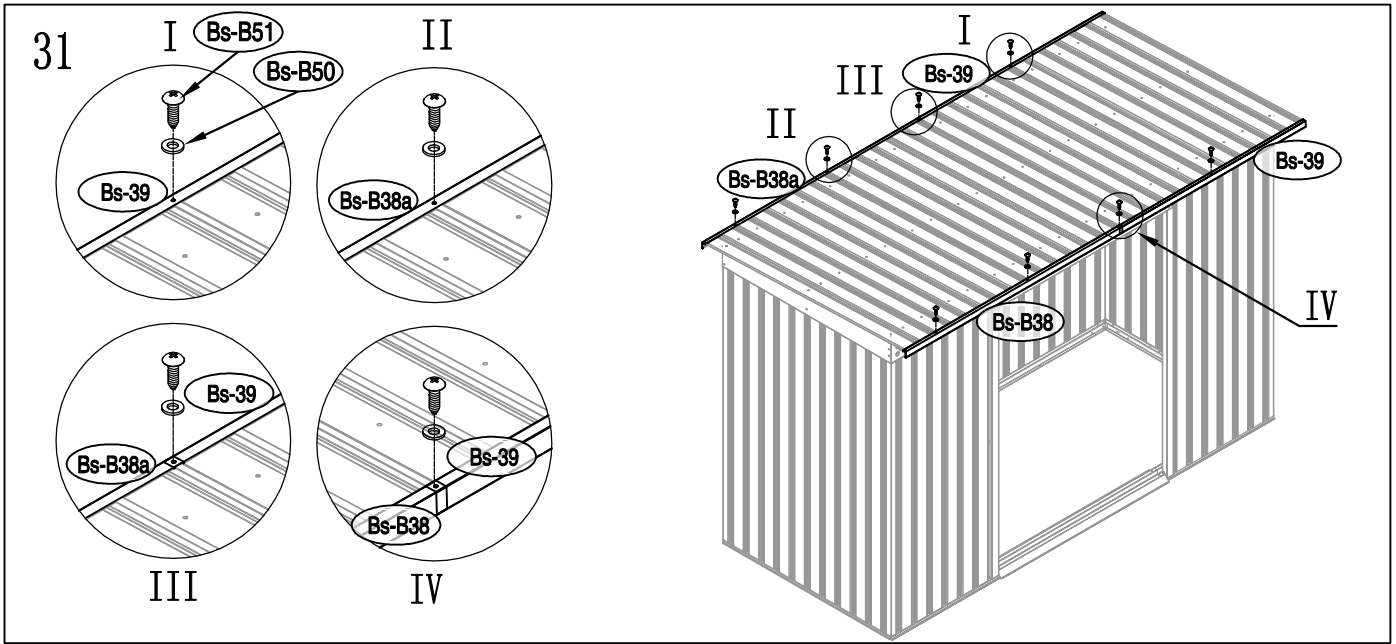

Caseta metálica

Manual de instrucciones

Referencia: 23004197

Se requiere dos personas para el montaje (2-3 horas).

Tamaño de la caseta:

Área requerida para la instalación:

NO.	IMAGEN	mm	QTY	NO.	IMAGEN	mm	QTY
BASE				Bs-A25		1416	x1
Bs-B1		1693	x1	Bs-A26		1414	x1
Bs-A2		1074	x1	Bs-A26a		1414	x1
Bs-A3		1174	x2	Bs-B38		1507	x1
Bs-B4		803	x1	Bs-B38a		1507	x1
Bs-B5		803	x1	Bs-39		1294	x2
Bs-B6		1171	x1	PUERTA			
LATERALES				Bs-B30		1643	x1
Bs-8		1648	x4	Bs-B35		1643	x1
Bs-14		1648	x6	Ts-31		1583	x2
Bs-B9		1315	x1	Bs-B32		978	x4
Bs-B10		1315	x1	Bs-B33		593	x1
Bs-B11		1249	x1	Bs-B34		593	x1
Bs-B12		1453	x1	Bs-B36		593	x1
Bs-A13		1096	x2	Bs-B37		593	x1
Bs-16		1648	x1	EXTRAS			
Bs-17		1648	x1	T-P1			x4
Bs-B18		1257	x1	T-P2			x4
TECHO1				BCP3			x4
Bs-B19		1333.5	x1	T-P6			x2
Bs-B19a		1333.5	x1	T-P7		200	x1
Bs-B20		1333.5	x1	Bs-B50			x167
Bs-B20a		1333.5	x1	Bs-B51		ST4X10	x158
Bs-A21		1174	x1	Bs-B52		ST4X16	x17
Bs-A21a		1174	x1	Bs-B53		M4X10	x145
Bs-B28		1290	x1	Bs-B54			x57
Bs-B28a		1374	x1	V-A2		512	x4
Bs-P9		310	x1	V-A3		1344	x4
Bs-A29		137	x2				
T-X29		56	x2				
Bs-A40		568	x1				
Bs-A41		596	x1				
Bs-B56		158	x2				
TECHO2							
Bs-A23		1416	x4				

34

35

1

2

3