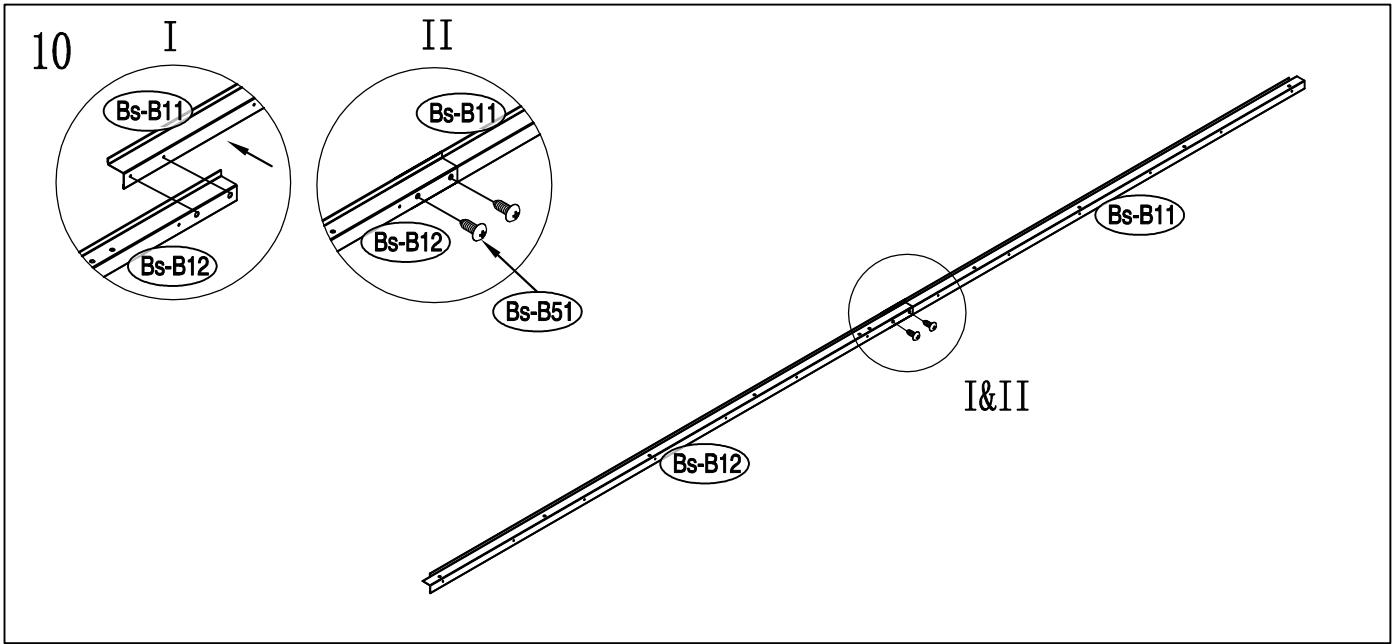

Caseta metálica

Manual de instrucciones

Referencia: 23004197

Se requiere dos personas para el montaje (2-3 horas).

Tamaño de la caseta:

Área requerida para la instalación:

NO.	IMAGEN	mm	QTY	NO.	IMAGEN	mm	QTY
BASE				Bs-A25		1416	x1
Bs-B1		1693	x1	Bs-A26		1414	x1
Bs-A2		1074	x1	Bs-A26a		1414	x1
Bs-A3		1174	x2	Bs-B38		1507	x1
Bs-B4		803	x1	Bs-B38a		1507	x1
Bs-B5		803	x1	Bs-39		1294	x2
Bs-B6		1171	x1	PUERTA			
LATERALES				Bs-B30		1643	x1
Bs-8		1648	x4	Bs-B35		1643	x1
Bs-14		1648	x6	Ts-31		1583	x2
Bs-B9		1315	x1	Bs-B32		978	x4
Bs-B10		1315	x1	Bs-B33		593	x1
Bs-B11		1249	x1	Bs-B34		593	x1
Bs-B12		1453	x1	Bs-B36		593	x1
Bs-A13		1096	x2	Bs-B37		593	x1
Bs-16		1648	x1	EXTRAS			
Bs-17		1648	x1	T-P1			x4
Bs-B18		1257	x1	T-P2			x4
TECHO1				BCP3			x4
Bs-B19		1333.5	x1	T-P6			x2
Bs-B19a		1333.5	x1	T-P7		200	x1
Bs-B20		1333.5	x1	Bs-B50			x167
Bs-B20a		1333.5	x1	Bs-B51		ST4X10	x158
Bs-A21		1174	x1	Bs-B52		ST4X16	x17
Bs-A21a		1174	x1	Bs-B53		M4X10	x145
Bs-B28		1290	x1	Bs-B54			x57
Bs-B28a		1374	x1	V-A2		512	x4
Bs-P9		310	x1	V-A3		1344	x4
Bs-A29		137	x2				
T-X29		56	x2				
Bs-A40		568	x1				
Bs-A41		596	x1				
Bs-B56		158	x2				
TECHO2							
Bs-A23		1416	x4				