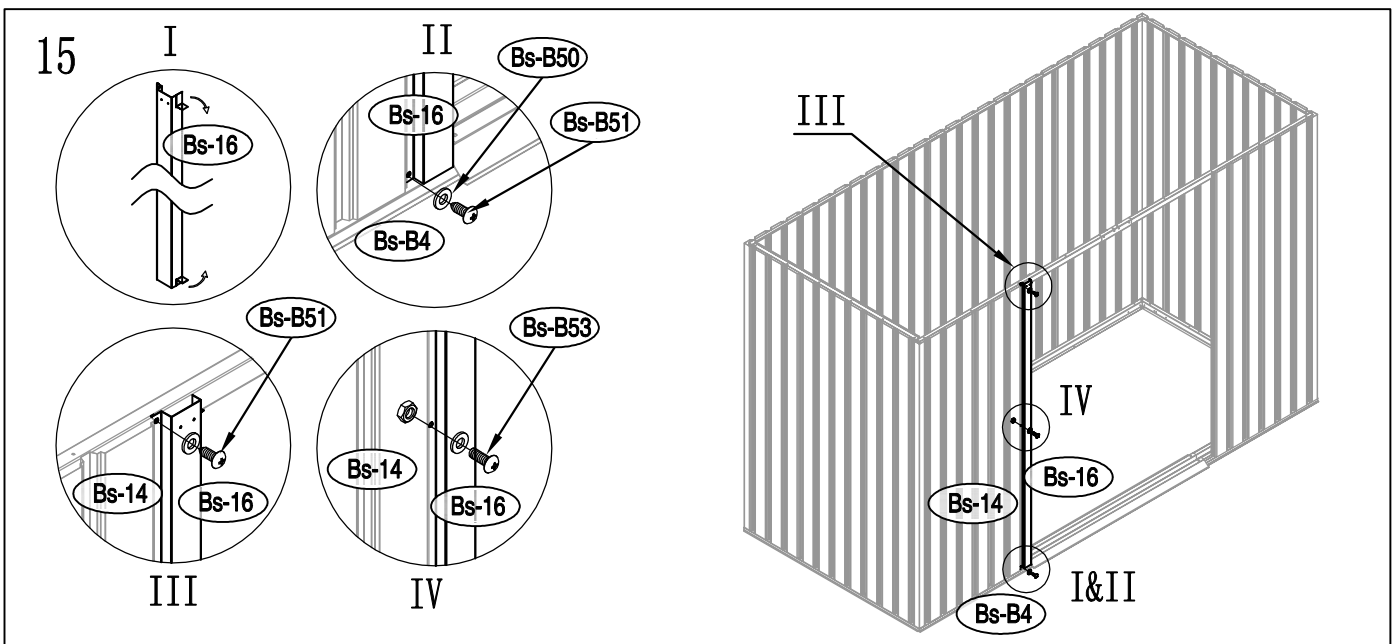

Caseta metálica

Manual de instrucciones

Referencia: 23004197

Se requiere dos personas para el montaje (2-3 horas).

Tamaño de la caseta:

Área requerida para la instalación:

NO.	IMAGEN	mm	QTY	NO.	IMAGEN	mm	QTY
BASE				Bs-A25		1416	x1
Bs-B1		1693	x1	Bs-A26		1414	x1
Bs-A2		1074	x1	Bs-A26a		1414	x1
Bs-A3		1174	x2	Bs-B38		1507	x1
Bs-B4		803	x1	Bs-B38a		1507	x1
Bs-B5		803	x1	Bs-39		1294	x2
Bs-B6		1171	x1	PUERTA			
LATERALES				Bs-B30		1643	x1
Bs-8		1648	x4	Bs-B35		1643	x1
Bs-14		1648	x6	Ts-31		1583	x2
Bs-B9		1315	x1	Bs-B32		978	x4
Bs-B10		1315	x1	Bs-B33		593	x1
Bs-B11		1249	x1	Bs-B34		593	x1
Bs-B12		1453	x1	Bs-B36		593	x1
Bs-A13		1096	x2	Bs-B37		593	x1
Bs-16		1648	x1	EXTRAS			
Bs-17		1648	x1	T-P1			x4
Bs-B18		1257	x1	T-P2			x4
TECHO1				BCP3			x4
Bs-B19		1333.5	x1	T-P6			x2
Bs-B19a		1333.5	x1	T-P7		200	x1
Bs-B20		1333.5	x1	Bs-B50			x167
Bs-B20a		1333.5	x1	Bs-B51		ST4X10	x158
Bs-A21		1174	x1	Bs-B52		ST4X16	x17
Bs-A21a		1174	x1	Bs-B53		M4X10	x145
Bs-B28		1290	x1	Bs-B54			x57
Bs-B28a		1374	x1	V-A2		512	x4
Bs-P9		310	x1	V-A3		1344	x4
Bs-A29		137	x2				
T-X29		56	x2				
Bs-A40		568	x1				
Bs-A41		596	x1				
Bs-B56		158	x2				
TECHO2							
Bs-A23		1416	x4				

34

35

1

2

3