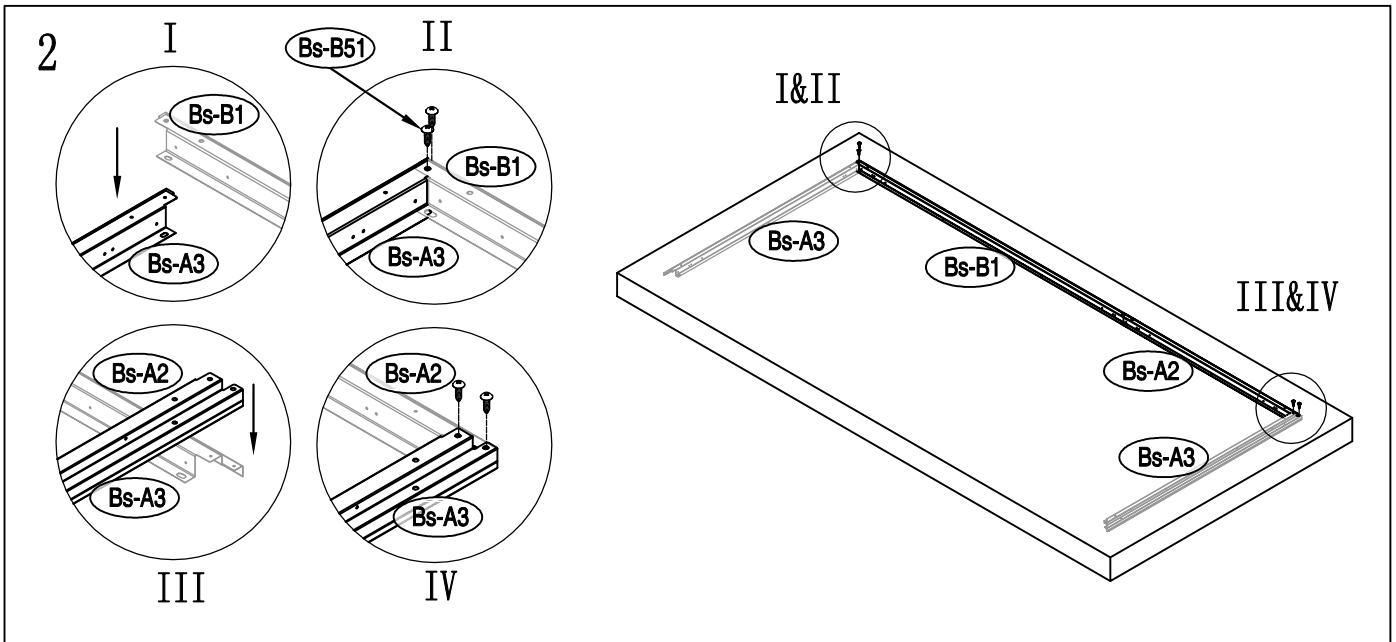

Caseta metálica

Manual de instrucciones

Referencia: 23004197

Se requiere dos personas para el montaje (2-3 horas).

Tamaño de la caseta:

Área requerida para la instalación:

NO.	IMAGEN	mm	QTY	NO.	IMAGEN	mm	QTY
BASE				Bs-A25		1416	x1
Bs-B1		1693	x1	Bs-A26		1414	x1
Bs-A2		1074	x1	Bs-A26a		1414	x1
Bs-A3		1174	x2	Bs-B38		1507	x1
Bs-B4		803	x1	Bs-B38a		1507	x1
Bs-B5		803	x1	Bs-39		1294	x2
Bs-B6		1171	x1	PUERTA			
LATERALES				Bs-B30		1643	x1
Bs-8		1648	x4	Bs-B35		1643	x1
Bs-14		1648	x6	Ts-31		1583	x2
Bs-B9		1315	x1	Bs-B32		978	x4
Bs-B10		1315	x1	Bs-B33		593	x1
Bs-B11		1249	x1	Bs-B34		593	x1
Bs-B12		1453	x1	Bs-B36		593	x1
Bs-A13		1096	x2	Bs-B37		593	x1
Bs-16		1648	x1	EXTRAS			
Bs-17		1648	x1	T-P1			x4
Bs-B18		1257	x1	T-P2			x4
TECHO1				BCP3			x4
Bs-B19		1333.5	x1	T-P6			x2
Bs-B19a		1333.5	x1	T-P7		200	x1
Bs-B20		1333.5	x1	Bs-B50			x167
Bs-B20a		1333.5	x1	Bs-B51		ST4X10	x158
Bs-A21		1174	x1	Bs-B52		ST4X16	x17
Bs-A21a		1174	x1	Bs-B53		M4X10	x145
Bs-B28		1290	x1	Bs-B54			x57
Bs-B28a		1374	x1	V-A2		512	x4
Bs-P9		310	x1	V-A3		1344	x4
Bs-A29		137	x2				
T-X29		56	x2				
Bs-A40		568	x1				
Bs-A41		596	x1				
Bs-B56		158	x2				
TECHO2							
Bs-A23		1416	x4				