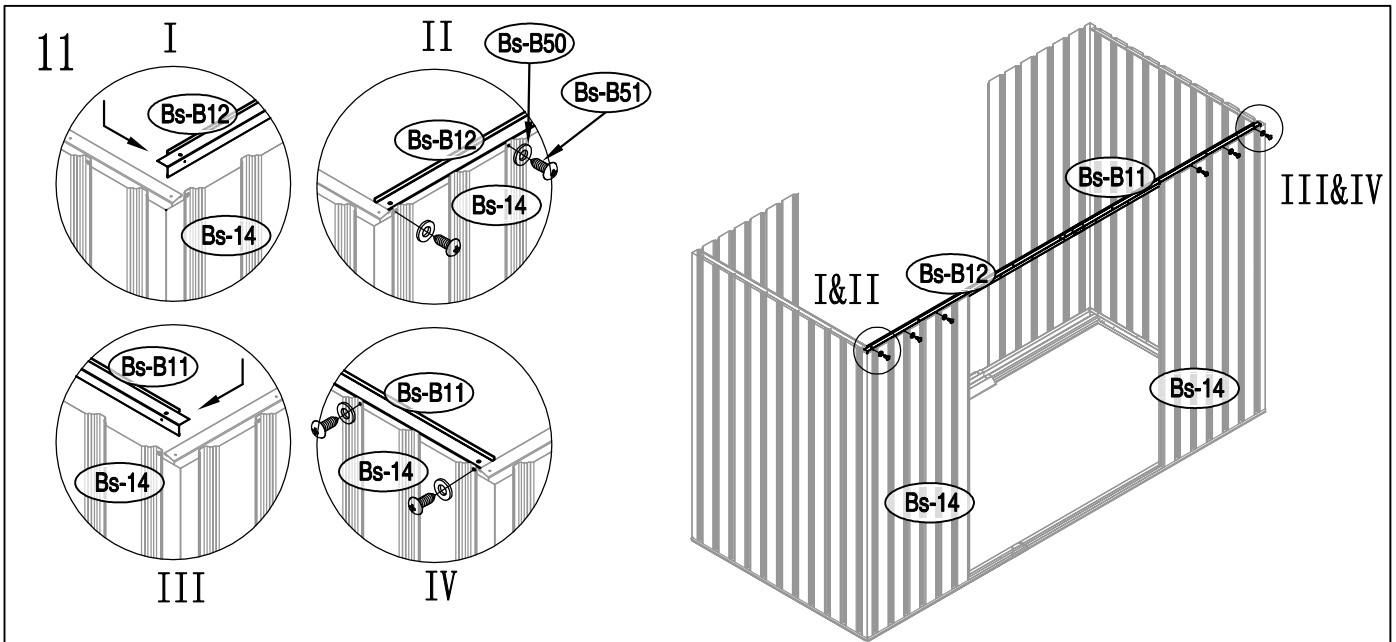

Caseta metálica

Manual de instrucciones

Referencia: 23004197

Se requiere dos personas para el montaje (2-3 horas).

Tamaño de la caseta:

Área requerida para la instalación:

NO.	IMAGEN	mm	QTY	NO.	IMAGEN	mm	QTY
BASE				Bs-A25		1416	x1
Bs-B1		1693	x1	Bs-A26		1414	x1
Bs-A2		1074	x1	Bs-A26a		1414	x1
Bs-A3		1174	x2	Bs-B38		1507	x1
Bs-B4		803	x1	Bs-B38a		1507	x1
Bs-B5		803	x1	Bs-39		1294	x2
Bs-B6		1171	x1	PUERTA			
LATERALES				Bs-B30		1643	x1
Bs-8		1648	x4	Bs-B35		1643	x1
Bs-14		1648	x6	Ts-31		1583	x2
Bs-B9		1315	x1	Bs-B32		978	x4
Bs-B10		1315	x1	Bs-B33		593	x1
Bs-B11		1249	x1	Bs-B34		593	x1
Bs-B12		1453	x1	Bs-B36		593	x1
Bs-A13		1096	x2	Bs-B37		593	x1
Bs-16		1648	x1	EXTRAS			
Bs-17		1648	x1	T-P1			x4
Bs-B18		1257	x1	T-P2			x4
TECHO1				BCP3			x4
Bs-B19		1333.5	x1	T-P6			x2
Bs-B19a		1333.5	x1	T-P7		200	x1
Bs-B20		1333.5	x1	Bs-B50			x167
Bs-B20a		1333.5	x1	Bs-B51		ST4X10	x158
Bs-A21		1174	x1	Bs-B52		ST4X16	x17
Bs-A21a		1174	x1	Bs-B53		M4X10	x145
Bs-B28		1290	x1	Bs-B54			x57
Bs-B28a		1374	x1	V-A2		512	x4
Bs-P9		310	x1	V-A3		1344	x4
Bs-A29		137	x2				
T-X29		56	x2				
Bs-A40		568	x1				
Bs-A41		596	x1				
Bs-B56		158	x2				
TECHO2							
Bs-A23		1416	x4				

34

35

1

2

3