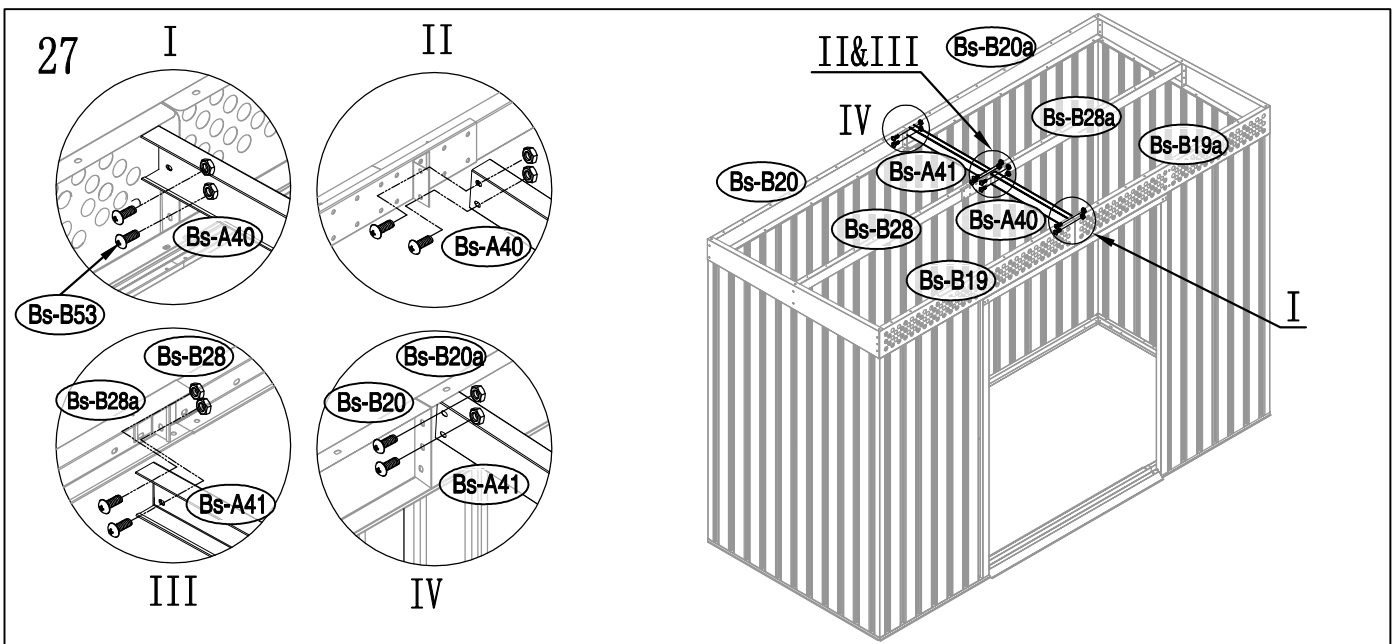

Caseta metálica

Manual de instrucciones

Referencia: 23004197

Se requiere dos personas para el montaje (2-3 horas).

Tamaño de la caseta:

Área requerida para la instalación:

NO.	IMAGEN	mm	QTY	NO.	IMAGEN	mm	QTY
BASE				Bs-A25		1416	x1
Bs-B1		1693	x1	Bs-A26		1414	x1
Bs-A2		1074	x1	Bs-A26a		1414	x1
Bs-A3		1174	x2	Bs-B38		1507	x1
Bs-B4		803	x1	Bs-B38a		1507	x1
Bs-B5		803	x1	Bs-39		1294	x2
Bs-B6		1171	x1	PUERTA			
LATERALES				Bs-B30		1643	x1
Bs-8		1648	x4	Bs-B35		1643	x1
Bs-14		1648	x6	Ts-31		1583	x2
Bs-B9		1315	x1	Bs-B32		978	x4
Bs-B10		1315	x1	Bs-B33		593	x1
Bs-B11		1249	x1	Bs-B34		593	x1
Bs-B12		1453	x1	Bs-B36		593	x1
Bs-A13		1096	x2	Bs-B37		593	x1
Bs-16		1648	x1	EXTRAS			
Bs-17		1648	x1	T-P1			x4
Bs-B18		1257	x1	T-P2			x4
TECHO1				BCP3			x4
Bs-B19		1333.5	x1	T-P6			x2
Bs-B19a		1333.5	x1	T-P7		200	x1
Bs-B20		1333.5	x1	Bs-B50			x167
Bs-B20a		1333.5	x1	Bs-B51		ST4X10	x158
Bs-A21		1174	x1	Bs-B52		ST4X16	x17
Bs-A21a		1174	x1	Bs-B53		M4X10	x145
Bs-B28		1290	x1	Bs-B54			x57
Bs-B28a		1374	x1	V-A2		512	x4
Bs-P9		310	x1	V-A3		1344	x4
Bs-A29		137	x2				
T-X29		56	x2				
Bs-A40		568	x1				
Bs-A41		596	x1				
Bs-B56		158	x2				
TECHO2							
Bs-A23		1416	x4				

34

35

1

2

3