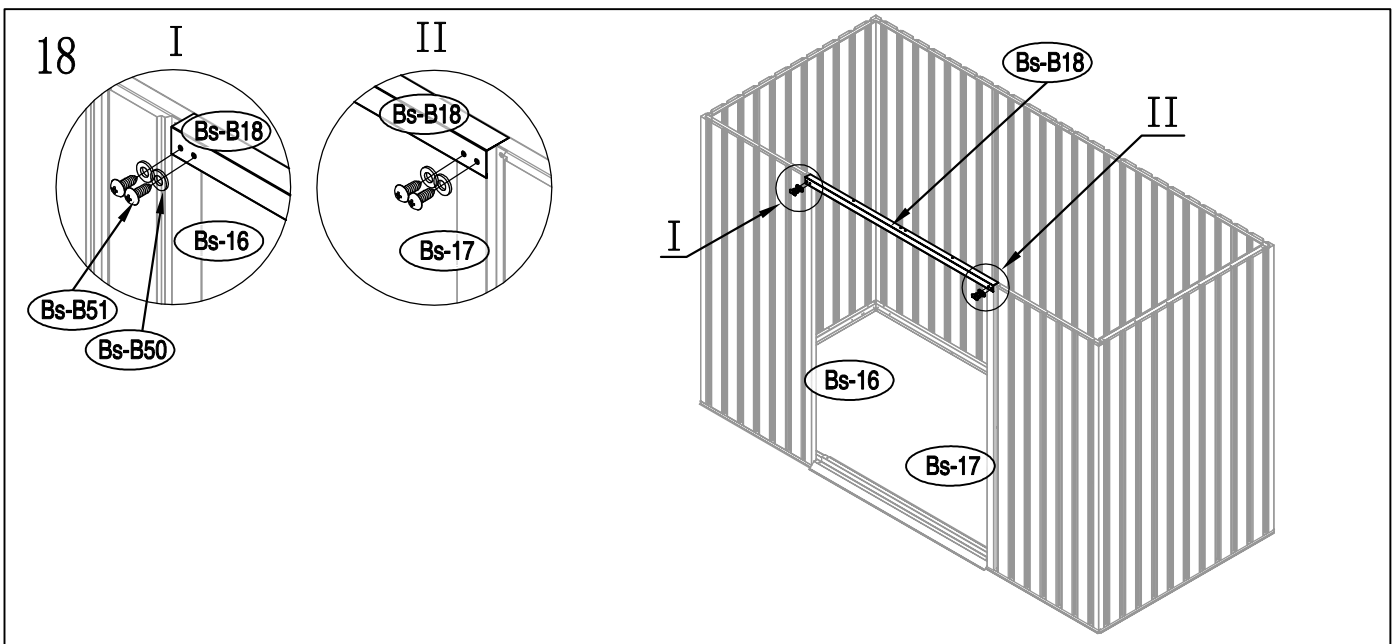

Caseta metálica

Manual de instrucciones

Referencia: 23004197

Se requiere dos personas para el montaje (2-3 horas).

Tamaño de la caseta:

Área requerida para la instalación:

NO.	IMAGEN	mm	QTY	NO.	IMAGEN	mm	QTY
BASE				Bs-A25		1416	x1
Bs-B1		1693	x1	Bs-A26		1414	x1
Bs-A2		1074	x1	Bs-A26a		1414	x1
Bs-A3		1174	x2	Bs-B38		1507	x1
Bs-B4		803	x1	Bs-B38a		1507	x1
Bs-B5		803	x1	Bs-39		1294	x2
Bs-B6		1171	x1	PUERTA			
LATERALES				Bs-B30		1643	x1
Bs-8		1648	x4	Bs-B35		1643	x1
Bs-14		1648	x6	Ts-31		1583	x2
Bs-B9		1315	x1	Bs-B32		978	x4
Bs-B10		1315	x1	Bs-B33		593	x1
Bs-B11		1249	x1	Bs-B34		593	x1
Bs-B12		1453	x1	Bs-B36		593	x1
Bs-A13		1096	x2	Bs-B37		593	x1
Bs-16		1648	x1	EXTRAS			
Bs-17		1648	x1	T-P1			x4
Bs-B18		1257	x1	T-P2			x4
TECHO1				BCP3			x4
Bs-B19		1333.5	x1	T-P6			x2
Bs-B19a		1333.5	x1	T-P7		200	x1
Bs-B20		1333.5	x1	Bs-B50			x167
Bs-B20a		1333.5	x1	Bs-B51		ST4X10	x158
Bs-A21		1174	x1	Bs-B52		ST4X16	x17
Bs-A21a		1174	x1	Bs-B53		M4X10	x145
Bs-B28		1290	x1	Bs-B54			x57
Bs-B28a		1374	x1	V-A2		512	x4
Bs-P9		310	x1	V-A3		1344	x4
Bs-A29		137	x2				
T-X29		56	x2				
Bs-A40		568	x1				
Bs-A41		596	x1				
Bs-B56		158	x2				
TECHO2							
Bs-A23		1416	x4				