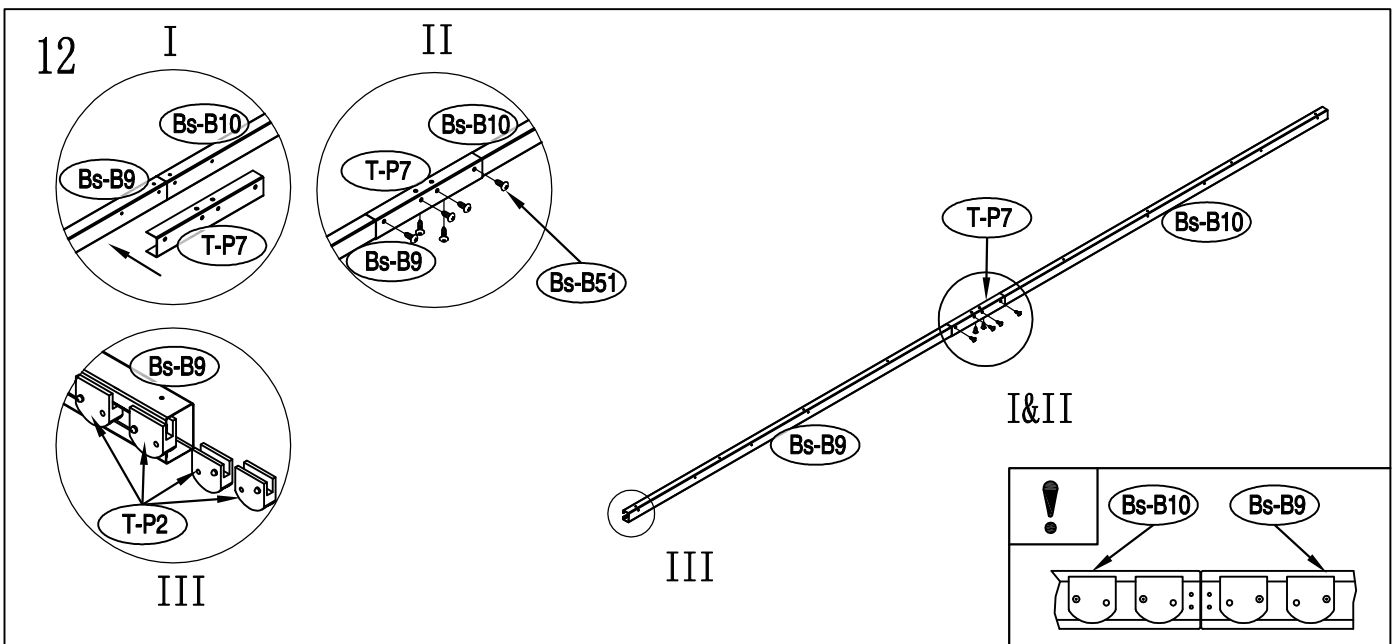

Caseta metálica

Manual de instrucciones

Referencia: 23004197

Se requiere dos personas para el montaje (2-3 horas).

Tamaño de la caseta:

Área requerida para la instalación:

NO.	IMAGEN	mm	QTY	NO.	IMAGEN	mm	QTY
BASE				Bs-A25		1416	x1
Bs-B1		1693	x1	Bs-A26		1414	x1
Bs-A2		1074	x1	Bs-A26a		1414	x1
Bs-A3		1174	x2	Bs-B38		1507	x1
Bs-B4		803	x1	Bs-B38a		1507	x1
Bs-B5		803	x1	Bs-39		1294	x2
Bs-B6		1171	x1	PUERTA			
LATERALES				Bs-B30		1643	x1
Bs-8		1648	x4	Bs-B35		1643	x1
Bs-14		1648	x6	Ts-31		1583	x2
Bs-B9		1315	x1	Bs-B32		978	x4
Bs-B10		1315	x1	Bs-B33		593	x1
Bs-B11		1249	x1	Bs-B34		593	x1
Bs-B12		1453	x1	Bs-B36		593	x1
Bs-A13		1096	x2	Bs-B37		593	x1
Bs-16		1648	x1	EXTRAS			
Bs-17		1648	x1	T-P1			x4
Bs-B18		1257	x1	T-P2			x4
TECHO1				BCP3			x4
Bs-B19		1333.5	x1	T-P6			x2
Bs-B19a		1333.5	x1	T-P7		200	x1
Bs-B20		1333.5	x1	Bs-B50			x167
Bs-B20a		1333.5	x1	Bs-B51		ST4X10	x158
Bs-A21		1174	x1	Bs-B52		ST4X16	x17
Bs-A21a		1174	x1	Bs-B53		M4X10	x145
Bs-B28		1290	x1	Bs-B54			x57
Bs-B28a		1374	x1	V-A2		512	x4
Bs-P9		310	x1	V-A3		1344	x4
Bs-A29		137	x2				
T-X29		56	x2				
Bs-A40		568	x1				
Bs-A41		596	x1				
Bs-B56		158	x2				
TECHO2							
Bs-A23		1416	x4				

34

35

1

2

3