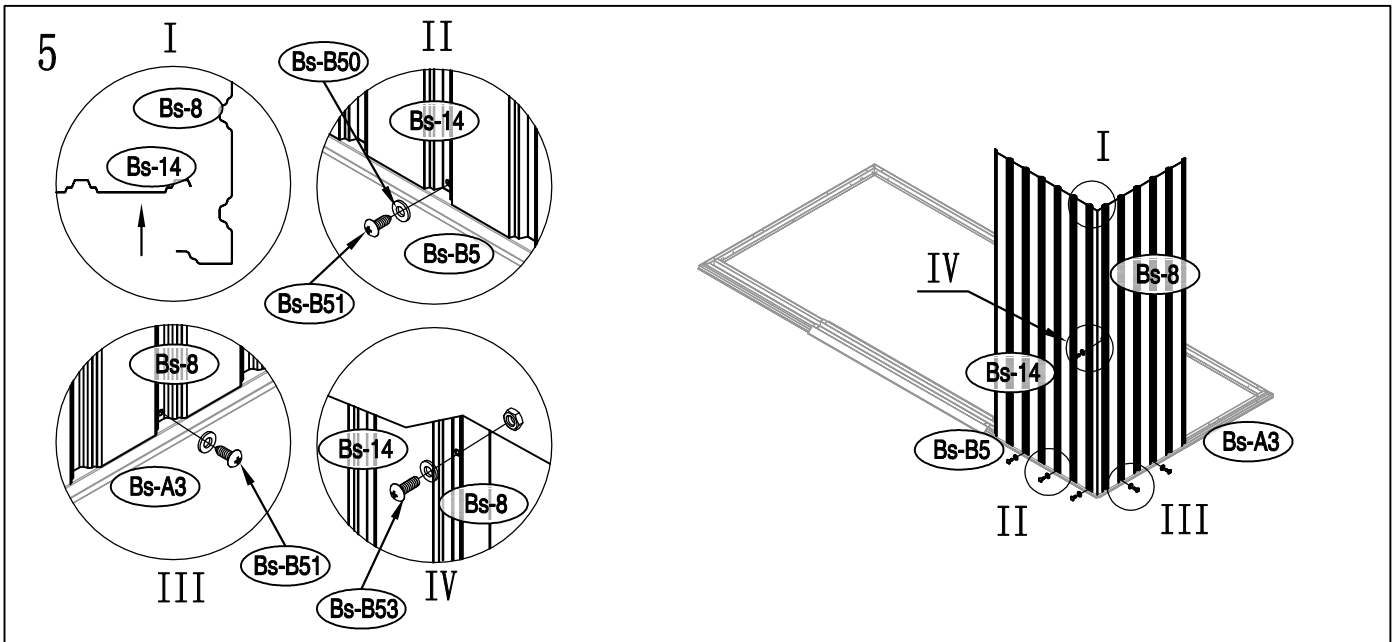

Caseta metálica

Manual de instrucciones

Referencia: 23004197

Se requiere dos personas para el montaje (2-3 horas).

Tamaño de la caseta:

Área requerida para la instalación:

NO.	IMAGEN	mm	QTY	NO.	IMAGEN	mm	QTY
BASE				Bs-A25		1416	x1
Bs-B1		1693	x1	Bs-A26		1414	x1
Bs-A2		1074	x1	Bs-A26a		1414	x1
Bs-A3		1174	x2	Bs-B38		1507	x1
Bs-B4		803	x1	Bs-B38a		1507	x1
Bs-B5		803	x1	Bs-39		1294	x2
Bs-B6		1171	x1	PUERTA			
LATERALES				Bs-B30		1643	x1
Bs-8		1648	x4	Bs-B35		1643	x1
Bs-14		1648	x6	Ts-31		1583	x2
Bs-B9		1315	x1	Bs-B32		978	x4
Bs-B10		1315	x1	Bs-B33		593	x1
Bs-B11		1249	x1	Bs-B34		593	x1
Bs-B12		1453	x1	Bs-B36		593	x1
Bs-A13		1096	x2	Bs-B37		593	x1
Bs-16		1648	x1	EXTRAS			
Bs-17		1648	x1	T-P1			x4
Bs-B18		1257	x1	T-P2			x4
TECHO1				BCP3			x4
Bs-B19		1333.5	x1	T-P6			x2
Bs-B19a		1333.5	x1	T-P7		200	x1
Bs-B20		1333.5	x1	Bs-B50			x167
Bs-B20a		1333.5	x1	Bs-B51		ST4X10	x158
Bs-A21		1174	x1	Bs-B52		ST4X16	x17
Bs-A21a		1174	x1	Bs-B53		M4X10	x145
Bs-B28		1290	x1	Bs-B54			x57
Bs-B28a		1374	x1	V-A2		512	x4
Bs-P9		310	x1	V-A3		1344	x4
Bs-A29		137	x2				
T-X29		56	x2				
Bs-A40		568	x1				
Bs-A41		596	x1				
Bs-B56		158	x2				
TECHO2							
Bs-A23		1416	x4				

34

35

1

2

3