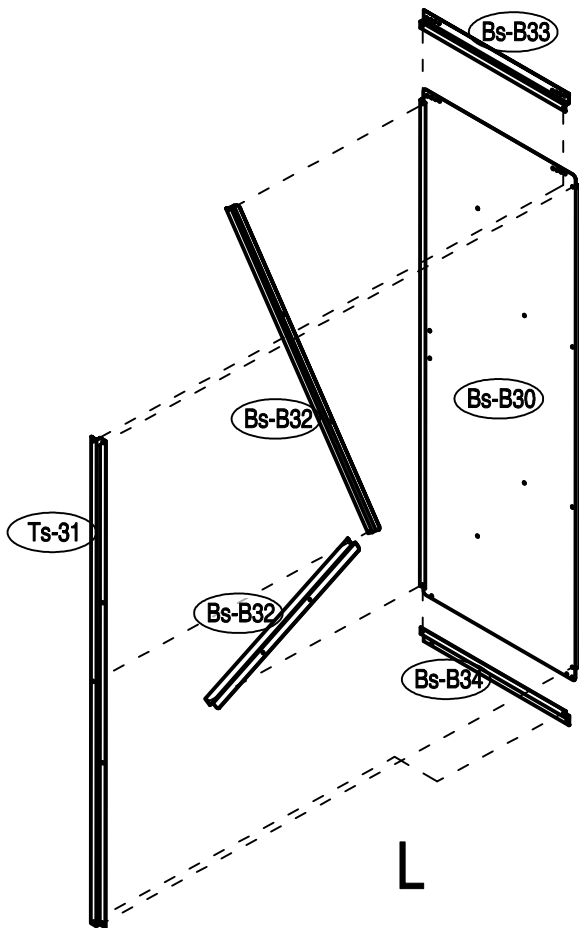

Caseta metálica

Manual de instrucciones

Referencia: 23004197

Se requiere dos personas para el montaje (2-3 horas).

Tamaño de la caseta:

Área requerida para la instalación:

NO.	IMAGEN	mm	QTY	NO.	IMAGEN	mm	QTY
BASE				Bs-A25		1416	x1
Bs-B1		1693	x1	Bs-A26		1414	x1
Bs-A2		1074	x1	Bs-A26a		1414	x1
Bs-A3		1174	x2	Bs-B38		1507	x1
Bs-B4		803	x1	Bs-B38a		1507	x1
Bs-B5		803	x1	Bs-39		1294	x2
Bs-B6		1171	x1	PUERTA			
LATERALES				Bs-B30		1643	x1
Bs-8		1648	x4	Bs-B35		1643	x1
Bs-14		1648	x6	Ts-31		1583	x2
Bs-B9		1315	x1	Bs-B32		978	x4
Bs-B10		1315	x1	Bs-B33		593	x1
Bs-B11		1249	x1	Bs-B34		593	x1
Bs-B12		1453	x1	Bs-B36		593	x1
Bs-A13		1096	x2	Bs-B37		593	x1
Bs-16		1648	x1	EXTRAS			
Bs-17		1648	x1	T-P1			x4
Bs-B18		1257	x1	T-P2			x4
TECHO1				BCP3			x4
Bs-B19		1333.5	x1	T-P6			x2
Bs-B19a		1333.5	x1	T-P7		200	x1
Bs-B20		1333.5	x1	Bs-B50			x167
Bs-B20a		1333.5	x1	Bs-B51		ST4X10	x158
Bs-A21		1174	x1	Bs-B52		ST4X16	x17
Bs-A21a		1174	x1	Bs-B53		M4X10	x145
Bs-B28		1290	x1	Bs-B54			x57
Bs-B28a		1374	x1	V-A2		512	x4
Bs-P9		310	x1	V-A3		1344	x4
Bs-A29		137	x2				
T-X29		56	x2				
Bs-A40		568	x1				
Bs-A41		596	x1				
Bs-B56		158	x2				
TECHO2							
Bs-A23		1416	x4				

34

35

1

2

3