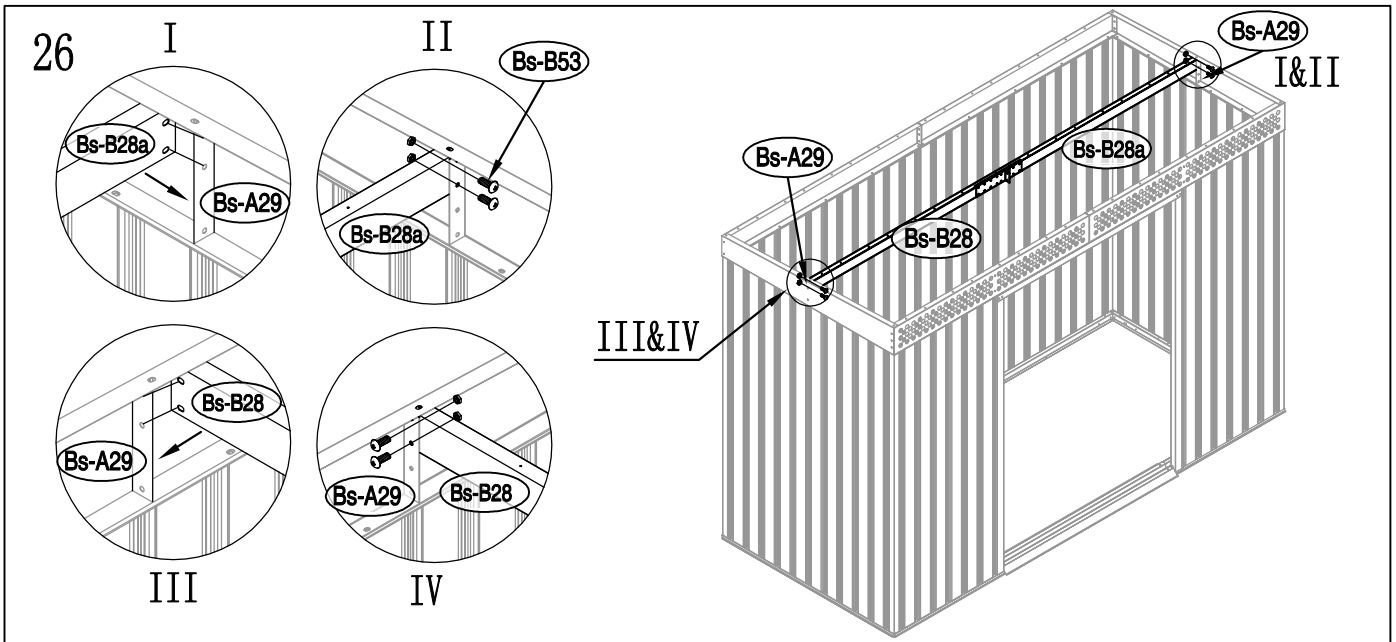

Caseta metálica

Manual de instrucciones

Referencia: 23004197

Se requiere dos personas para el montaje (2-3 horas).

Tamaño de la caseta:

Área requerida para la instalación:

NO.	IMAGEN	mm	QTY	NO.	IMAGEN	mm	QTY
BASE				Bs-A25		1416	x1
Bs-B1		1693	x1	Bs-A26		1414	x1
Bs-A2		1074	x1	Bs-A26a		1414	x1
Bs-A3		1174	x2	Bs-B38		1507	x1
Bs-B4		803	x1	Bs-B38a		1507	x1
Bs-B5		803	x1	Bs-39		1294	x2
Bs-B6		1171	x1	PUERTA			
LATERALES				Bs-B30		1643	x1
Bs-8		1648	x4	Bs-B35		1643	x1
Bs-14		1648	x6	Ts-31		1583	x2
Bs-B9		1315	x1	Bs-B32		978	x4
Bs-B10		1315	x1	Bs-B33		593	x1
Bs-B11		1249	x1	Bs-B34		593	x1
Bs-B12		1453	x1	Bs-B36		593	x1
Bs-A13		1096	x2	Bs-B37		593	x1
Bs-16		1648	x1	EXTRAS			
Bs-17		1648	x1	T-P1			x4
Bs-B18		1257	x1	T-P2			x4
TECHO1				BCP3			x4
Bs-B19		1333.5	x1	T-P6			x2
Bs-B19a		1333.5	x1	T-P7		200	x1
Bs-B20		1333.5	x1	Bs-B50			x167
Bs-B20a		1333.5	x1	Bs-B51		ST4X10	x158
Bs-A21		1174	x1	Bs-B52		ST4X16	x17
Bs-A21a		1174	x1	Bs-B53		M4X10	x145
Bs-B28		1290	x1	Bs-B54			x57
Bs-B28a		1374	x1	V-A2		512	x4
Bs-P9		310	x1	V-A3		1344	x4
Bs-A29		137	x2				
T-X29		56	x2				
Bs-A40		568	x1				
Bs-A41		596	x1				
Bs-B56		158	x2				
TECHO2							
Bs-A23		1416	x4				