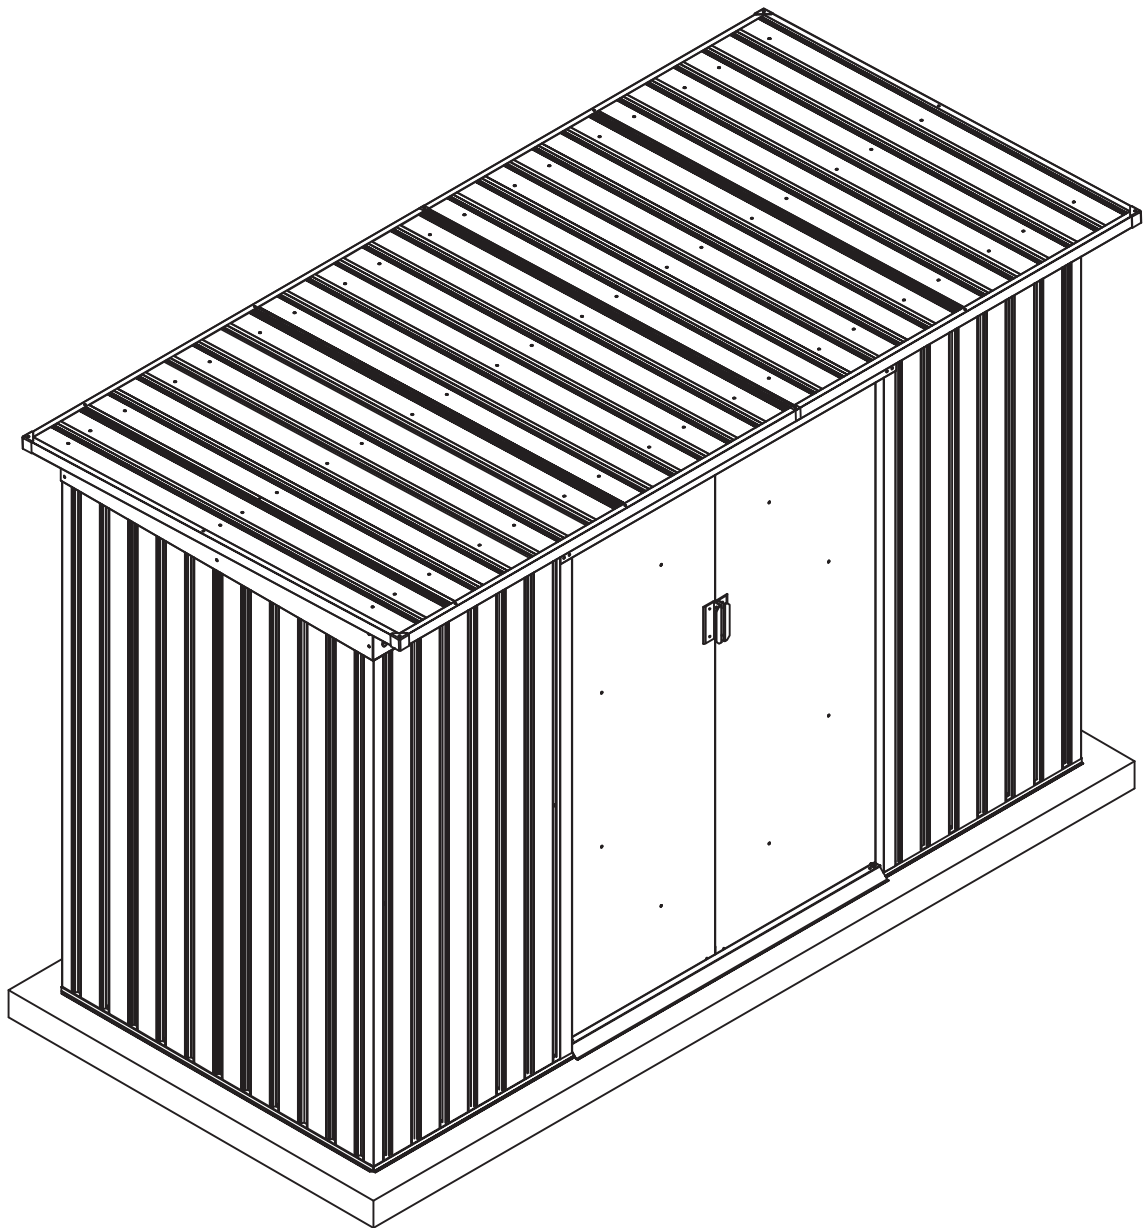

Caseta metálica

Manual de instrucciones

Referencia: 23004197

Se requiere dos personas para el montaje (2-3 horas).

Tamaño de la caseta:

Área requerida para la instalación:

NO.	IMAGEN	mm	QTY	NO.	IMAGEN	mm	QTY
BASE				Bs-A25		1416	x1
Bs-B1		1693	x1	Bs-A26		1414	x1
Bs-A2		1074	x1	Bs-A26a		1414	x1
Bs-A3		1174	x2	Bs-B38		1507	x1
Bs-B4		803	x1	Bs-B38a		1507	x1
Bs-B5		803	x1	Bs-39		1294	x2
Bs-B6		1171	x1	PUERTA			
LATERALES				Bs-B30		1643	x1
Bs-8		1648	x4	Bs-B35		1643	x1
Bs-14		1648	x6	Ts-31		1583	x2
Bs-B9		1315	x1	Bs-B32		978	x4
Bs-B10		1315	x1	Bs-B33		593	x1
Bs-B11		1249	x1	Bs-B34		593	x1
Bs-B12		1453	x1	Bs-B36		593	x1
Bs-A13		1096	x2	Bs-B37		593	x1
Bs-16		1648	x1	EXTRAS			
Bs-17		1648	x1	T-P1			x4
Bs-B18		1257	x1	T-P2			x4
TECHO1				BCP3			x4
Bs-B19		1333.5	x1	T-P6			x2
Bs-B19a		1333.5	x1	T-P7		200	x1
Bs-B20		1333.5	x1	Bs-B50			x167
Bs-B20a		1333.5	x1	Bs-B51		ST4X10	x158
Bs-A21		1174	x1	Bs-B52		ST4X16	x17
Bs-A21a		1174	x1	Bs-B53		M4X10	x145
Bs-B28		1290	x1	Bs-B54			x57
Bs-B28a		1374	x1	V-A2		512	x4
Bs-P9		310	x1	V-A3		1344	x4
Bs-A29		137	x2				
T-X29		56	x2				
Bs-A40		568	x1				
Bs-A41		596	x1				
Bs-B56		158	x2				
TECHO2							
Bs-A23		1416	x4				

34

35

1

2

3