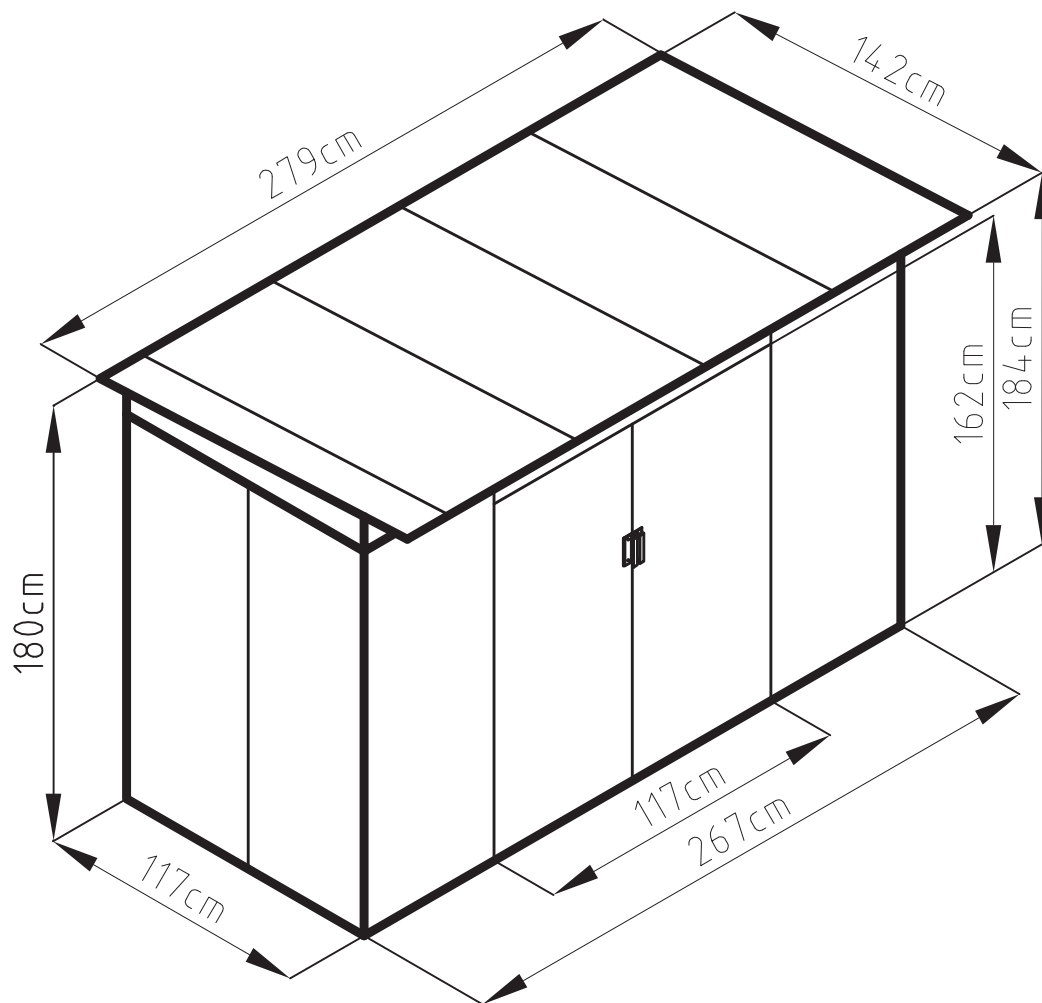

Caseta metálica

Manual de instrucciones

Referencia: 23004197

Se requiere dos personas para el montaje (2-3 horas).

Tamaño de la caseta:

Área requerida para la instalación:

NO.	IMAGEN	mm	QTY	NO.	IMAGEN	mm	QTY
BASE				Bs-A25		1416	x1
Bs-B1		1693	x1	Bs-A26		1414	x1
Bs-A2		1074	x1	Bs-A26a		1414	x1
Bs-A3		1174	x2	Bs-B38		1507	x1
Bs-B4		803	x1	Bs-B38a		1507	x1
Bs-B5		803	x1	Bs-39		1294	x2
Bs-B6		1171	x1	PUERTA			
LATERALES				Bs-B30		1643	x1
Bs-8		1648	x4	Bs-B35		1643	x1
Bs-14		1648	x6	Ts-31		1583	x2
Bs-B9		1315	x1	Bs-B32		978	x4
Bs-B10		1315	x1	Bs-B33		593	x1
Bs-B11		1249	x1	Bs-B34		593	x1
Bs-B12		1453	x1	Bs-B36		593	x1
Bs-A13		1096	x2	Bs-B37		593	x1
Bs-16		1648	x1	EXTRAS			
Bs-17		1648	x1	T-P1			x4
Bs-B18		1257	x1	T-P2			x4
TECHO1				BCP3			x4
Bs-B19		1333.5	x1	T-P6			x2
Bs-B19a		1333.5	x1	T-P7		200	x1
Bs-B20		1333.5	x1	Bs-B50			x167
Bs-B20a		1333.5	x1	Bs-B51		ST4X10	x158
Bs-A21		1174	x1	Bs-B52		ST4X16	x17
Bs-A21a		1174	x1	Bs-B53		M4X10	x145
Bs-B28		1290	x1	Bs-B54			x57
Bs-B28a		1374	x1	V-A2		512	x4
Bs-P9		310	x1	V-A3		1344	x4
Bs-A29		137	x2				
T-X29		56	x2				
Bs-A40		568	x1				
Bs-A41		596	x1				
Bs-B56		158	x2				
TECHO2							
Bs-A23		1416	x4				

34

35

1

2

3