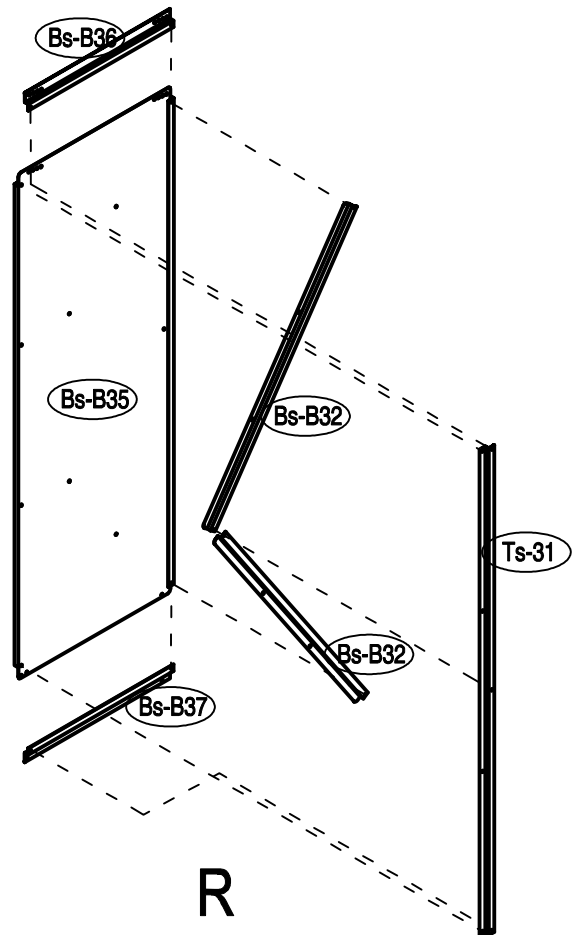

Caseta metálica

Manual de instrucciones

Referencia: 23004197

Se requiere dos personas para el montaje (2-3 horas).

Tamaño de la caseta:

Área requerida para la instalación:

NO.	IMAGEN	mm	QTY	NO.	IMAGEN	mm	QTY
BASE				Bs-A25		1416	x1
Bs-B1		1693	x1	Bs-A26		1414	x1
Bs-A2		1074	x1	Bs-A26a		1414	x1
Bs-A3		1174	x2	Bs-B38		1507	x1
Bs-B4		803	x1	Bs-B38a		1507	x1
Bs-B5		803	x1	Bs-39		1294	x2
Bs-B6		1171	x1	PUERTA			
LATERALES				Bs-B30		1643	x1
Bs-8		1648	x4	Bs-B35		1643	x1
Bs-14		1648	x6	Ts-31		1583	x2
Bs-B9		1315	x1	Bs-B32		978	x4
Bs-B10		1315	x1	Bs-B33		593	x1
Bs-B11		1249	x1	Bs-B34		593	x1
Bs-B12		1453	x1	Bs-B36		593	x1
Bs-A13		1096	x2	Bs-B37		593	x1
Bs-16		1648	x1	EXTRAS			
Bs-17		1648	x1	T-P1			x4
Bs-B18		1257	x1	T-P2			x4
TECHO1				BCP3			x4
Bs-B19		1333.5	x1	T-P6			x2
Bs-B19a		1333.5	x1	T-P7		200	x1
Bs-B20		1333.5	x1	Bs-B50			x167
Bs-B20a		1333.5	x1	Bs-B51		ST4X10	x158
Bs-A21		1174	x1	Bs-B52		ST4X16	x17
Bs-A21a		1174	x1	Bs-B53		M4X10	x145
Bs-B28		1290	x1	Bs-B54			x57
Bs-B28a		1374	x1	V-A2		512	x4
Bs-P9		310	x1	V-A3		1344	x4
Bs-A29		137	x2				
T-X29		56	x2				
Bs-A40		568	x1				
Bs-A41		596	x1				
Bs-B56		158	x2				
TECHO2							
Bs-A23		1416	x4				

34

35

1

2

3