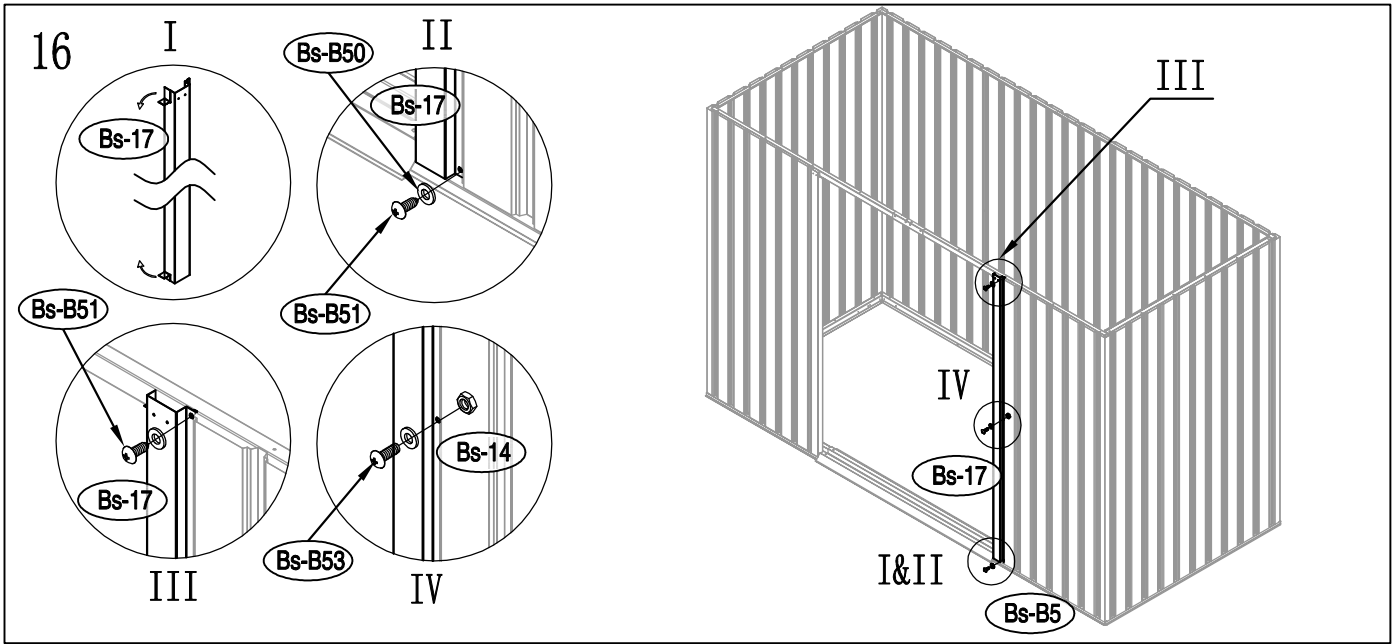

Caseta metálica

Manual de instrucciones

Referencia: 23004197

Se requiere dos personas para el montaje (2-3 horas).

Tamaño de la caseta:

Área requerida para la instalación:

NO.	IMAGEN	mm	QTY	NO.	IMAGEN	mm	QTY
BASE				Bs-A25		1416	x1
Bs-B1		1693	x1	Bs-A26		1414	x1
Bs-A2		1074	x1	Bs-A26a		1414	x1
Bs-A3		1174	x2	Bs-B38		1507	x1
Bs-B4		803	x1	Bs-B38a		1507	x1
Bs-B5		803	x1	Bs-39		1294	x2
Bs-B6		1171	x1	PUERTA			
LATERALES				Bs-B30		1643	x1
Bs-8		1648	x4	Bs-B35		1643	x1
Bs-14		1648	x6	Ts-31		1583	x2
Bs-B9		1315	x1	Bs-B32		978	x4
Bs-B10		1315	x1	Bs-B33		593	x1
Bs-B11		1249	x1	Bs-B34		593	x1
Bs-B12		1453	x1	Bs-B36		593	x1
Bs-A13		1096	x2	Bs-B37		593	x1
Bs-16		1648	x1	EXTRAS			
Bs-17		1648	x1	T-P1			x4
Bs-B18		1257	x1	T-P2			x4
TECHO1				BCP3			x4
Bs-B19		1333.5	x1	T-P6			x2
Bs-B19a		1333.5	x1	T-P7		200	x1
Bs-B20		1333.5	x1	Bs-B50			x167
Bs-B20a		1333.5	x1	Bs-B51		ST4X10	x158
Bs-A21		1174	x1	Bs-B52		ST4X16	x17
Bs-A21a		1174	x1	Bs-B53		M4X10	x145
Bs-B28		1290	x1	Bs-B54			x57
Bs-B28a		1374	x1	V-A2		512	x4
Bs-P9		310	x1	V-A3		1344	x4
Bs-A29		137	x2				
T-X29		56	x2				
Bs-A40		568	x1				
Bs-A41		596	x1				
Bs-B56		158	x2				
TECHO2							
Bs-A23		1416	x4				