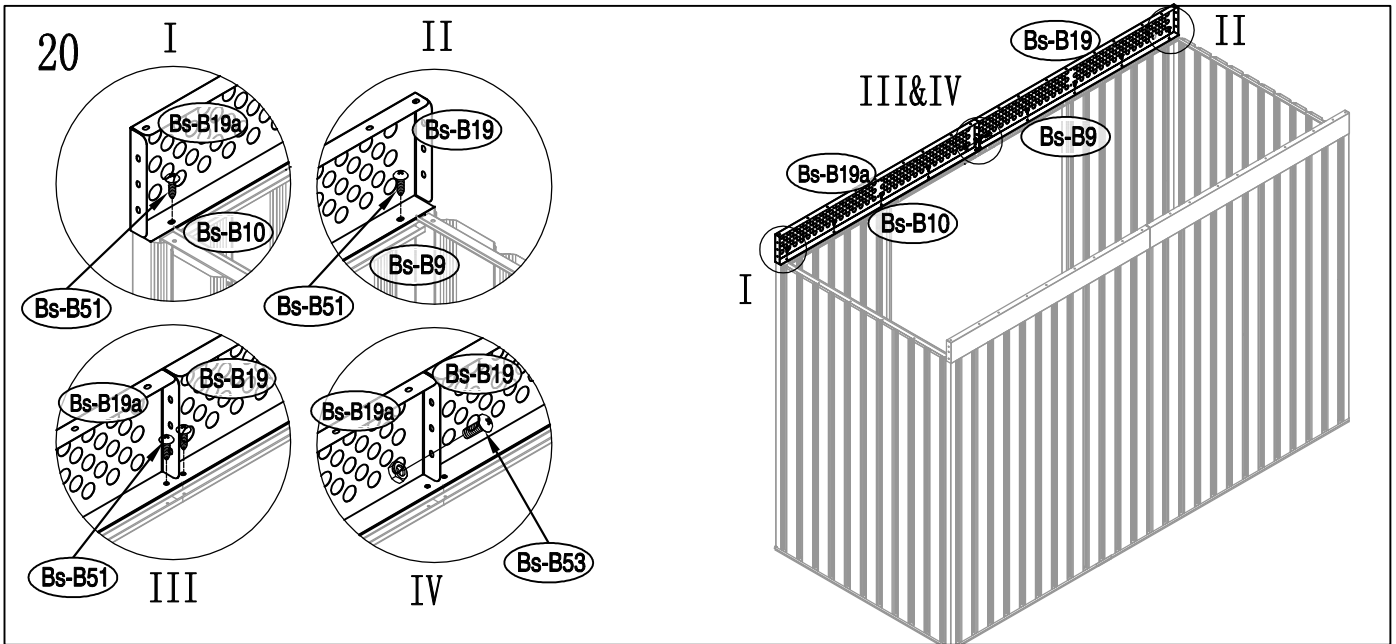

Caseta metálica

Manual de instrucciones

Referencia: 23004197

Se requiere dos personas para el montaje (2-3 horas).

Tamaño de la caseta:

Área requerida para la instalación:

NO.	IMAGEN	mm	QTY	NO.	IMAGEN	mm	QTY
BASE				Bs-A25		1416	x1
Bs-B1		1693	x1	Bs-A26		1414	x1
Bs-A2		1074	x1	Bs-A26a		1414	x1
Bs-A3		1174	x2	Bs-B38		1507	x1
Bs-B4		803	x1	Bs-B38a		1507	x1
Bs-B5		803	x1	Bs-39		1294	x2
Bs-B6		1171	x1	PUERTA			
LATERALES				Bs-B30		1643	x1
Bs-8		1648	x4	Bs-B35		1643	x1
Bs-14		1648	x6	Ts-31		1583	x2
Bs-B9		1315	x1	Bs-B32		978	x4
Bs-B10		1315	x1	Bs-B33		593	x1
Bs-B11		1249	x1	Bs-B34		593	x1
Bs-B12		1453	x1	Bs-B36		593	x1
Bs-A13		1096	x2	Bs-B37		593	x1
Bs-16		1648	x1	EXTRAS			
Bs-17		1648	x1	T-P1			x4
Bs-B18		1257	x1	T-P2			x4
TECHO1				BCP3			x4
Bs-B19		1333.5	x1	T-P6			x2
Bs-B19a		1333.5	x1	T-P7		200	x1
Bs-B20		1333.5	x1	Bs-B50			x167
Bs-B20a		1333.5	x1	Bs-B51		ST4X10	x158
Bs-A21		1174	x1	Bs-B52		ST4X16	x17
Bs-A21a		1174	x1	Bs-B53		M4X10	x145
Bs-B28		1290	x1	Bs-B54			x57
Bs-B28a		1374	x1	V-A2		512	x4
Bs-P9		310	x1	V-A3		1344	x4
Bs-A29		137	x2				
T-X29		56	x2				
Bs-A40		568	x1				
Bs-A41		596	x1				
Bs-B56		158	x2				
TECHO2							
Bs-A23		1416	x4				