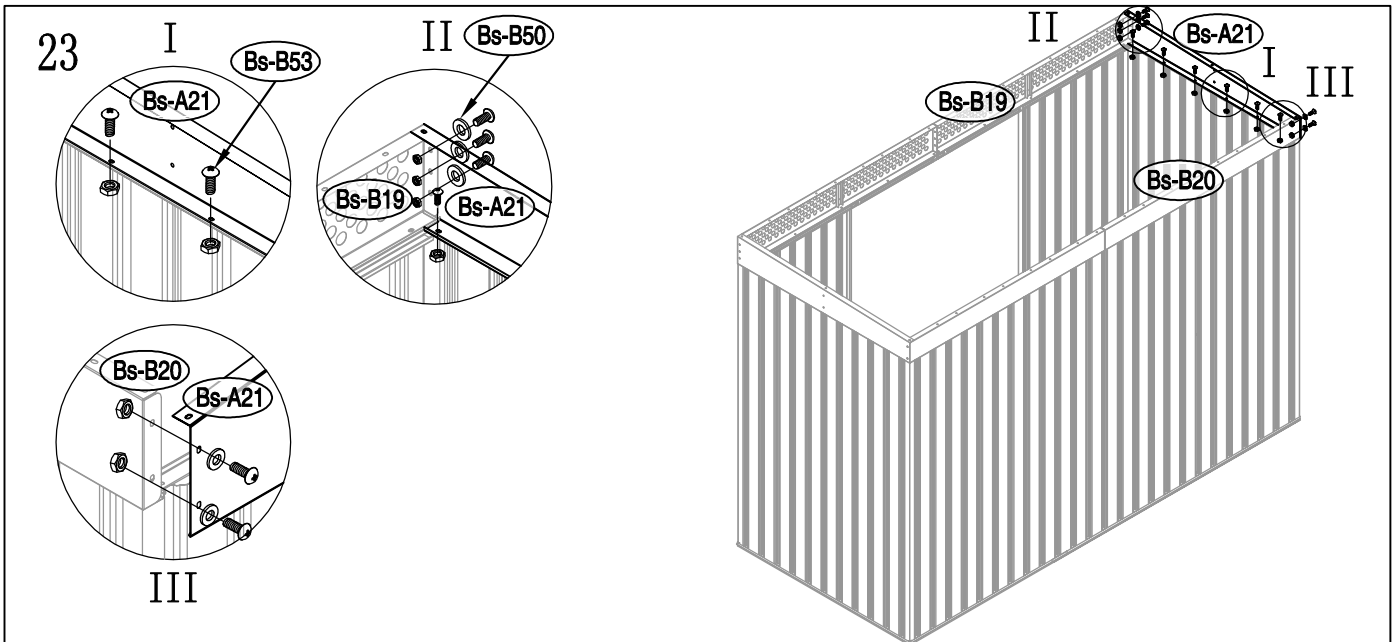

Caseta metálica

Manual de instrucciones

Referencia: 23004197

Se requiere dos personas para el montaje (2-3 horas).

Tamaño de la caseta:

Área requerida para la instalación:

NO.	IMAGEN	mm	QTY	NO.	IMAGEN	mm	QTY
BASE				Bs-A25		1416	x1
Bs-B1		1693	x1	Bs-A26		1414	x1
Bs-A2		1074	x1	Bs-A26a		1414	x1
Bs-A3		1174	x2	Bs-B38		1507	x1
Bs-B4		803	x1	Bs-B38a		1507	x1
Bs-B5		803	x1	Bs-39		1294	x2
Bs-B6		1171	x1	PUERTA			
LATERALES				Bs-B30		1643	x1
Bs-8		1648	x4	Bs-B35		1643	x1
Bs-14		1648	x6	Ts-31		1583	x2
Bs-B9		1315	x1	Bs-B32		978	x4
Bs-B10		1315	x1	Bs-B33		593	x1
Bs-B11		1249	x1	Bs-B34		593	x1
Bs-B12		1453	x1	Bs-B36		593	x1
Bs-A13		1096	x2	Bs-B37		593	x1
Bs-16		1648	x1	EXTRAS			
Bs-17		1648	x1	T-P1			x4
Bs-B18		1257	x1	T-P2			x4
TECHO1				BCP3			x4
Bs-B19		1333.5	x1	T-P6			x2
Bs-B19a		1333.5	x1	T-P7		200	x1
Bs-B20		1333.5	x1	Bs-B50			x167
Bs-B20a		1333.5	x1	Bs-B51		ST4X10	x158
Bs-A21		1174	x1	Bs-B52		ST4X16	x17
Bs-A21a		1174	x1	Bs-B53		M4X10	x145
Bs-B28		1290	x1	Bs-B54			x57
Bs-B28a		1374	x1	V-A2		512	x4
Bs-P9		310	x1	V-A3		1344	x4
Bs-A29		137	x2				
T-X29		56	x2				
Bs-A40		568	x1				
Bs-A41		596	x1				
Bs-B56		158	x2				
TECHO2							
Bs-A23		1416	x4				

34

35

1

2

3