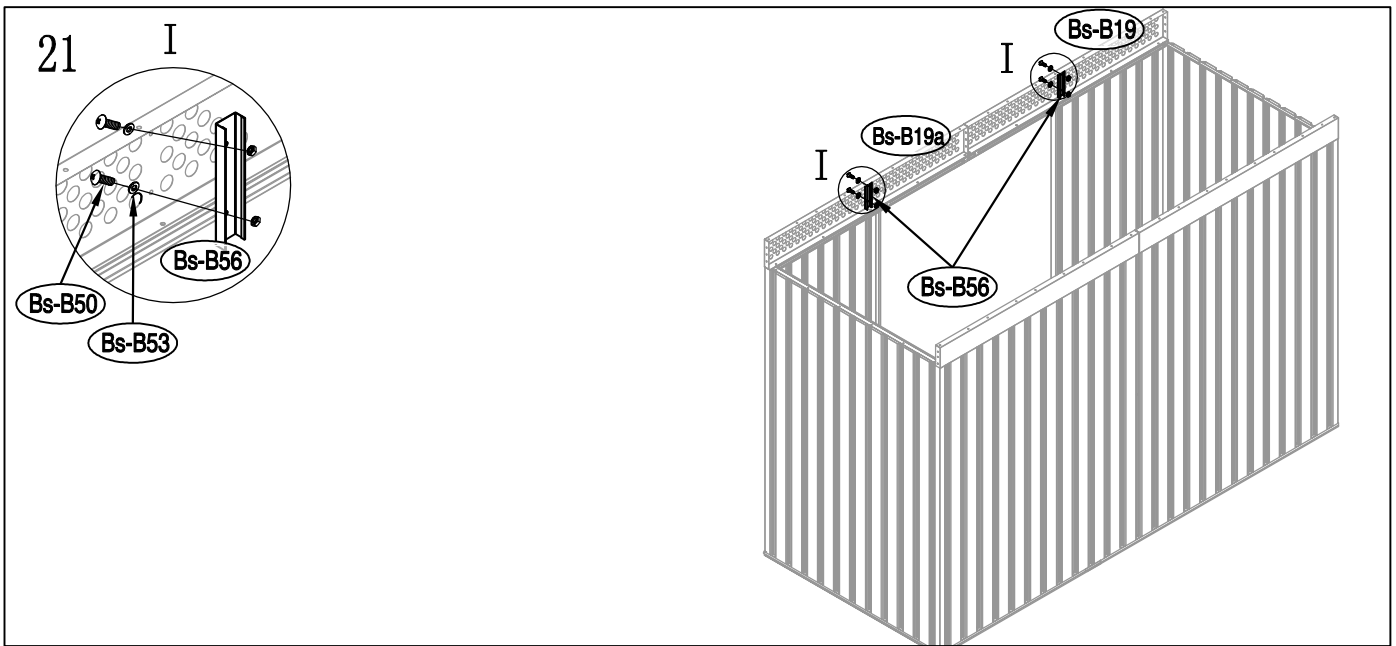

Caseta metálica

Manual de instrucciones

Referencia: 23004197

Se requiere dos personas para el montaje (2-3 horas).

Tamaño de la caseta:

Área requerida para la instalación:

NO.	IMAGEN	mm	QTY	NO.	IMAGEN	mm	QTY
BASE				Bs-A25		1416	x1
Bs-B1		1693	x1	Bs-A26		1414	x1
Bs-A2		1074	x1	Bs-A26a		1414	x1
Bs-A3		1174	x2	Bs-B38		1507	x1
Bs-B4		803	x1	Bs-B38a		1507	x1
Bs-B5		803	x1	Bs-39		1294	x2
Bs-B6		1171	x1	PUERTA			
LATERALES				Bs-B30		1643	x1
Bs-8		1648	x4	Bs-B35		1643	x1
Bs-14		1648	x6	Ts-31		1583	x2
Bs-B9		1315	x1	Bs-B32		978	x4
Bs-B10		1315	x1	Bs-B33		593	x1
Bs-B11		1249	x1	Bs-B34		593	x1
Bs-B12		1453	x1	Bs-B36		593	x1
Bs-A13		1096	x2	Bs-B37		593	x1
Bs-16		1648	x1	EXTRAS			
Bs-17		1648	x1	T-P1			x4
Bs-B18		1257	x1	T-P2			x4
TECHO1				BCP3			x4
Bs-B19		1333.5	x1	T-P6			x2
Bs-B19a		1333.5	x1	T-P7		200	x1
Bs-B20		1333.5	x1	Bs-B50			x167
Bs-B20a		1333.5	x1	Bs-B51		ST4X10	x158
Bs-A21		1174	x1	Bs-B52		ST4X16	x17
Bs-A21a		1174	x1	Bs-B53		M4X10	x145
Bs-B28		1290	x1	Bs-B54			x57
Bs-B28a		1374	x1	V-A2		512	x4
Bs-P9		310	x1	V-A3		1344	x4
Bs-A29		137	x2				
T-X29		56	x2				
Bs-A40		568	x1				
Bs-A41		596	x1				
Bs-B56		158	x2				
TECHO2							
Bs-A23		1416	x4				