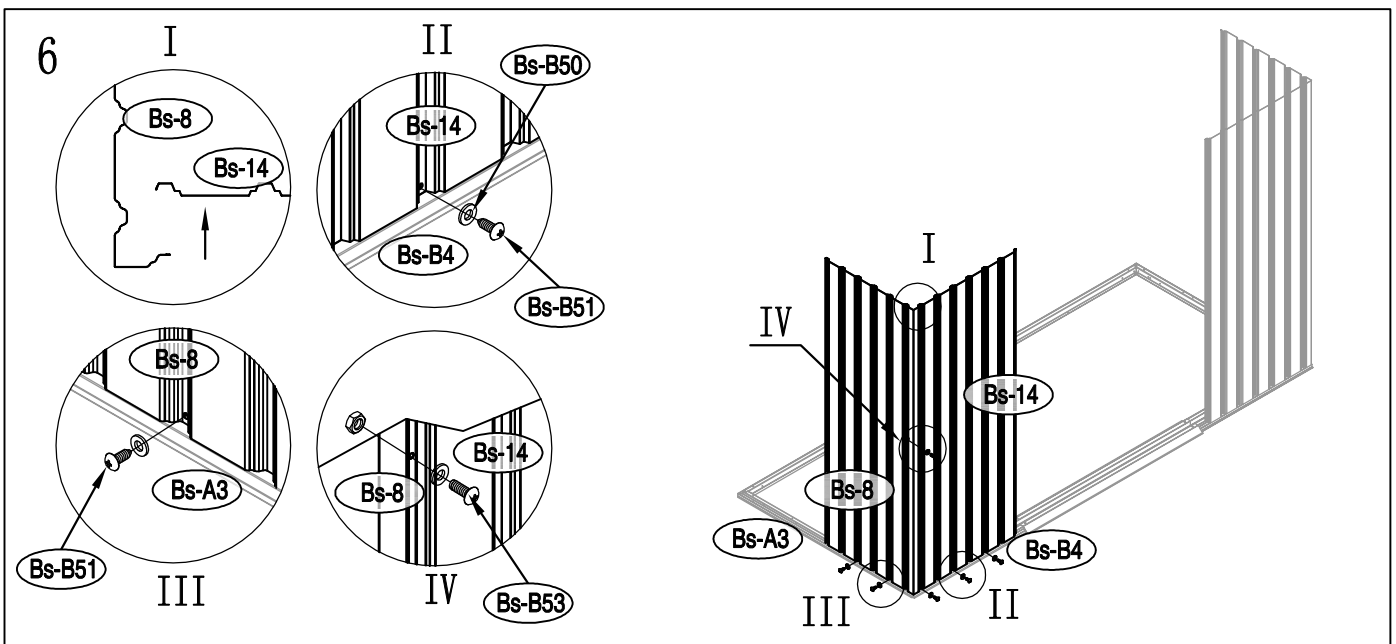

Caseta metálica

Manual de instrucciones

Referencia: 23004197

Se requiere dos personas para el montaje (2-3 horas).

Tamaño de la caseta:

Área requerida para la instalación:

NO.	IMAGEN	mm	QTY	NO.	IMAGEN	mm	QTY
BASE				Bs-A25		1416	x1
Bs-B1		1693	x1	Bs-A26		1414	x1
Bs-A2		1074	x1	Bs-A26a		1414	x1
Bs-A3		1174	x2	Bs-B38		1507	x1
Bs-B4		803	x1	Bs-B38a		1507	x1
Bs-B5		803	x1	Bs-39		1294	x2
Bs-B6		1171	x1	PUERTA			
LATERALES				Bs-B30		1643	x1
Bs-8		1648	x4	Bs-B35		1643	x1
Bs-14		1648	x6	Ts-31		1583	x2
Bs-B9		1315	x1	Bs-B32		978	x4
Bs-B10		1315	x1	Bs-B33		593	x1
Bs-B11		1249	x1	Bs-B34		593	x1
Bs-B12		1453	x1	Bs-B36		593	x1
Bs-A13		1096	x2	Bs-B37		593	x1
Bs-16		1648	x1	EXTRAS			
Bs-17		1648	x1	T-P1			x4
Bs-B18		1257	x1	T-P2			x4
TECHO1				BCP3			x4
Bs-B19		1333.5	x1	T-P6			x2
Bs-B19a		1333.5	x1	T-P7		200	x1
Bs-B20		1333.5	x1	Bs-B50			x167
Bs-B20a		1333.5	x1	Bs-B51		ST4X10	x158
Bs-A21		1174	x1	Bs-B52		ST4X16	x17
Bs-A21a		1174	x1	Bs-B53		M4X10	x145
Bs-B28		1290	x1	Bs-B54			x57
Bs-B28a		1374	x1	V-A2		512	x4
Bs-P9		310	x1	V-A3		1344	x4
Bs-A29		137	x2				
T-X29		56	x2				
Bs-A40		568	x1				
Bs-A41		596	x1				
Bs-B56		158	x2				
TECHO2							
Bs-A23		1416	x4				

34

35

1

2

3