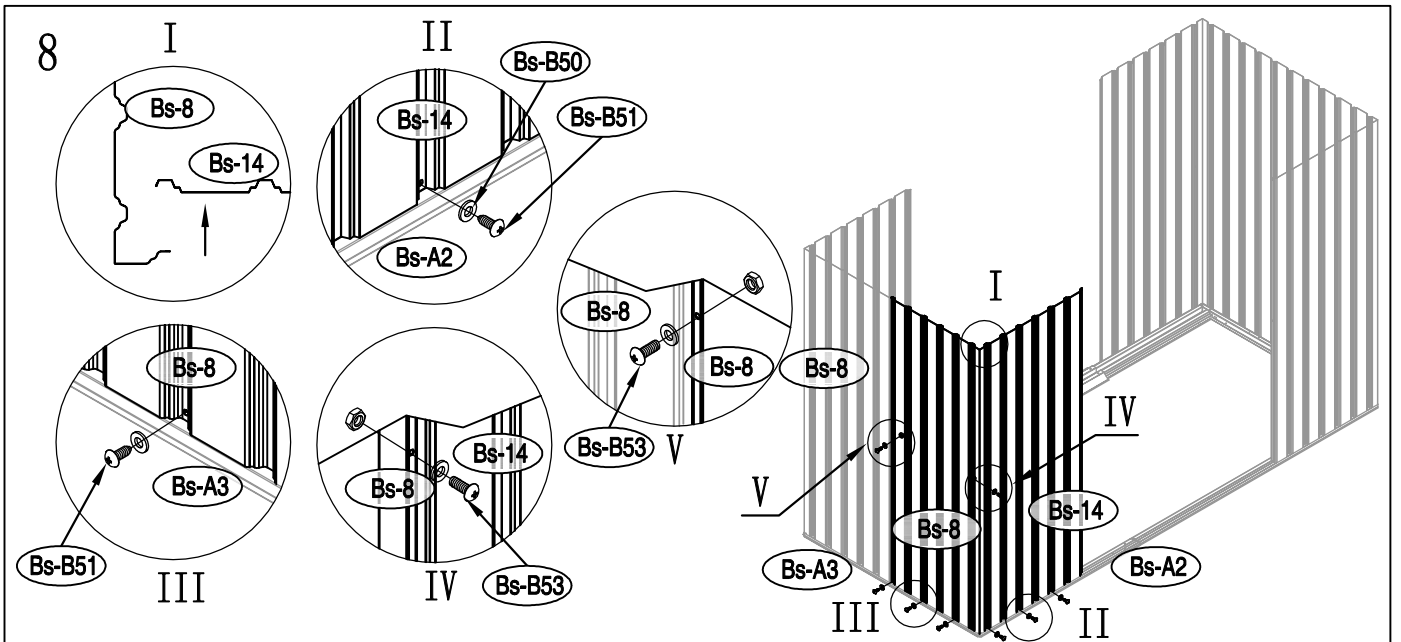

Caseta metálica

Manual de instrucciones

Referencia: 23004197

Se requiere dos personas para el montaje (2-3 horas).

Tamaño de la caseta:

Área requerida para la instalación:

NO.	IMAGEN	mm	QTY	NO.	IMAGEN	mm	QTY
BASE				Bs-A25		1416	x1
Bs-B1		1693	x1	Bs-A26		1414	x1
Bs-A2		1074	x1	Bs-A26a		1414	x1
Bs-A3		1174	x2	Bs-B38		1507	x1
Bs-B4		803	x1	Bs-B38a		1507	x1
Bs-B5		803	x1	Bs-39		1294	x2
Bs-B6		1171	x1	PUERTA			
LATERALES				Bs-B30		1643	x1
Bs-8		1648	x4	Bs-B35		1643	x1
Bs-14		1648	x6	Ts-31		1583	x2
Bs-B9		1315	x1	Bs-B32		978	x4
Bs-B10		1315	x1	Bs-B33		593	x1
Bs-B11		1249	x1	Bs-B34		593	x1
Bs-B12		1453	x1	Bs-B36		593	x1
Bs-A13		1096	x2	Bs-B37		593	x1
Bs-16		1648	x1	EXTRAS			
Bs-17		1648	x1	T-P1			x4
Bs-B18		1257	x1	T-P2			x4
TECHO1				BCP3			x4
Bs-B19		1333.5	x1	T-P6			x2
Bs-B19a		1333.5	x1	T-P7		200	x1
Bs-B20		1333.5	x1	Bs-B50			x167
Bs-B20a		1333.5	x1	Bs-B51		ST4X10	x158
Bs-A21		1174	x1	Bs-B52		ST4X16	x17
Bs-A21a		1174	x1	Bs-B53		M4X10	x145
Bs-B28		1290	x1	Bs-B54			x57
Bs-B28a		1374	x1	V-A2		512	x4
Bs-P9		310	x1	V-A3		1344	x4
Bs-A29		137	x2				
T-X29		56	x2				
Bs-A40		568	x1				
Bs-A41		596	x1				
Bs-B56		158	x2				
TECHO2							
Bs-A23		1416	x4				

34

35

1

2

3