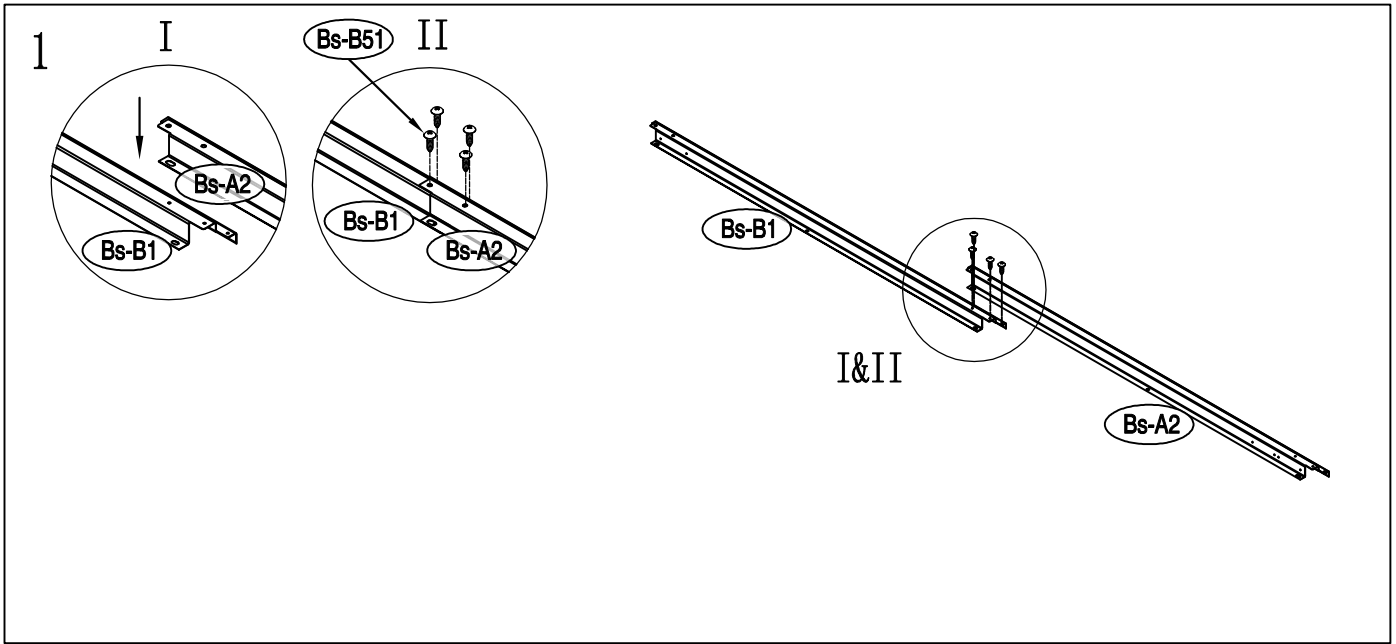

Caseta metálica

Manual de instrucciones

Referencia: 23004197

Se requiere dos personas para el montaje (2-3 horas).

Tamaño de la caseta:

Área requerida para la instalación:

NO.	IMAGEN	mm	QTY	NO.	IMAGEN	mm	QTY
BASE				Bs-A25		1416	x1
Bs-B1		1693	x1	Bs-A26		1414	x1
Bs-A2		1074	x1	Bs-A26a		1414	x1
Bs-A3		1174	x2	Bs-B38		1507	x1
Bs-B4		803	x1	Bs-B38a		1507	x1
Bs-B5		803	x1	Bs-39		1294	x2
Bs-B6		1171	x1	PUERTA			
LATERALES				Bs-B30		1643	x1
Bs-8		1648	x4	Bs-B35		1643	x1
Bs-14		1648	x6	Ts-31		1583	x2
Bs-B9		1315	x1	Bs-B32		978	x4
Bs-B10		1315	x1	Bs-B33		593	x1
Bs-B11		1249	x1	Bs-B34		593	x1
Bs-B12		1453	x1	Bs-B36		593	x1
Bs-A13		1096	x2	Bs-B37		593	x1
Bs-16		1648	x1	EXTRAS			
Bs-17		1648	x1	T-P1			x4
Bs-B18		1257	x1	T-P2			x4
TECHO1				BCP3			x4
Bs-B19		1333.5	x1	T-P6			x2
Bs-B19a		1333.5	x1	T-P7		200	x1
Bs-B20		1333.5	x1	Bs-B50			x167
Bs-B20a		1333.5	x1	Bs-B51		ST4X10	x158
Bs-A21		1174	x1	Bs-B52		ST4X16	x17
Bs-A21a		1174	x1	Bs-B53		M4X10	x145
Bs-B28		1290	x1	Bs-B54			x57
Bs-B28a		1374	x1	V-A2		512	x4
Bs-P9		310	x1	V-A3		1344	x4
Bs-A29		137	x2				
T-X29		56	x2				
Bs-A40		568	x1				
Bs-A41		596	x1				
Bs-B56		158	x2				
TECHO2							
Bs-A23		1416	x4				

34

35

1

2

3