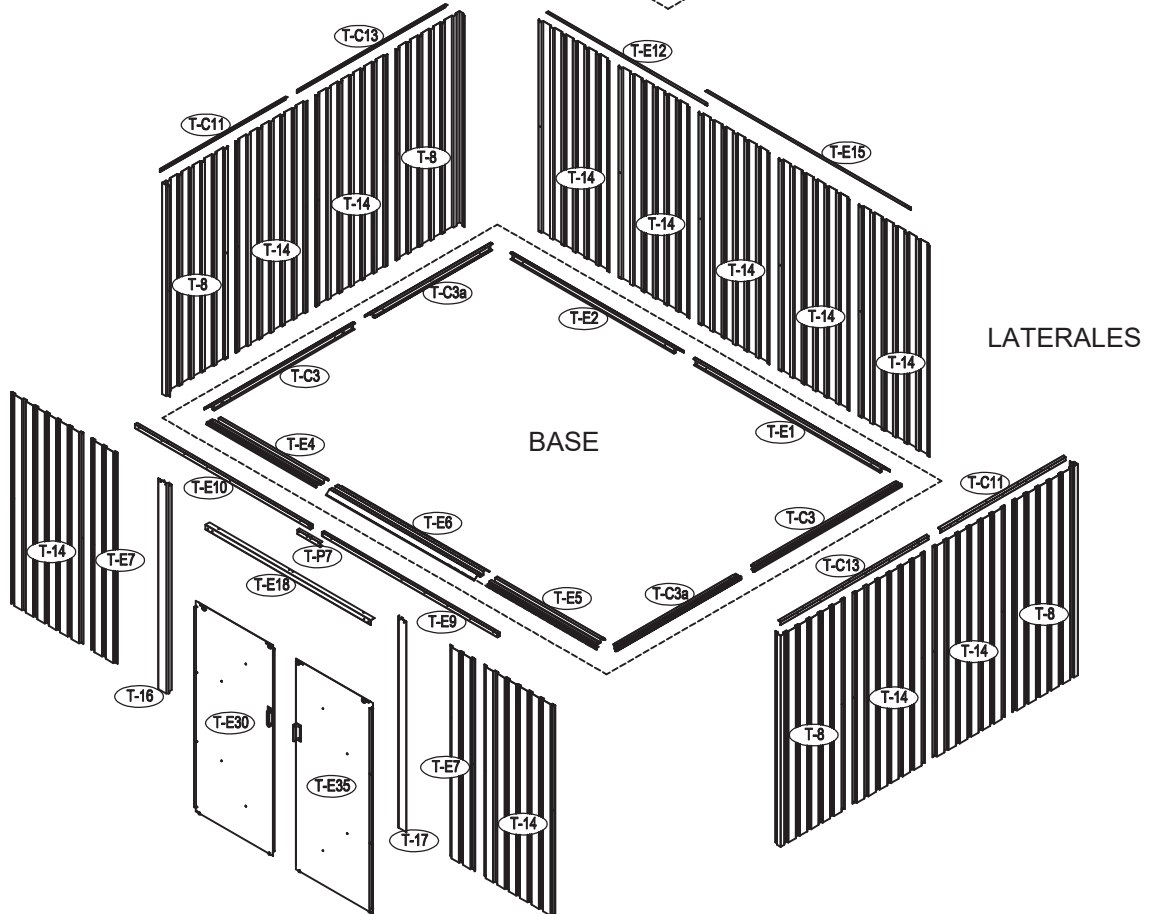

Caseta metálica

Manual de instrucciones

Referencia: 23004194/23004195

Se requiere dos personas para el montaje (3-4 horas).

Tamaño de la caseta:

Área requerida para la instalación:

1

2

3

16

17

18

19

20

21

22

23

24

25

26

27

28

29

30