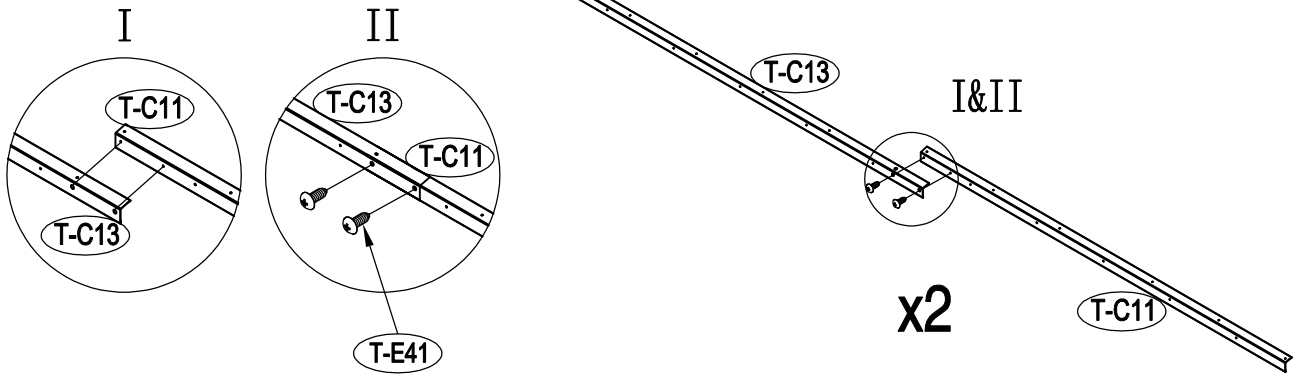

Caseta metálica

Manual de instrucciones

Referencia: 23004194/23004195

Se requiere dos personas para el montaje (3-4 horas).

Tamaño de la caseta:

Área requerida para la instalación:

1

2

3

16

17

18

19

20

21

22