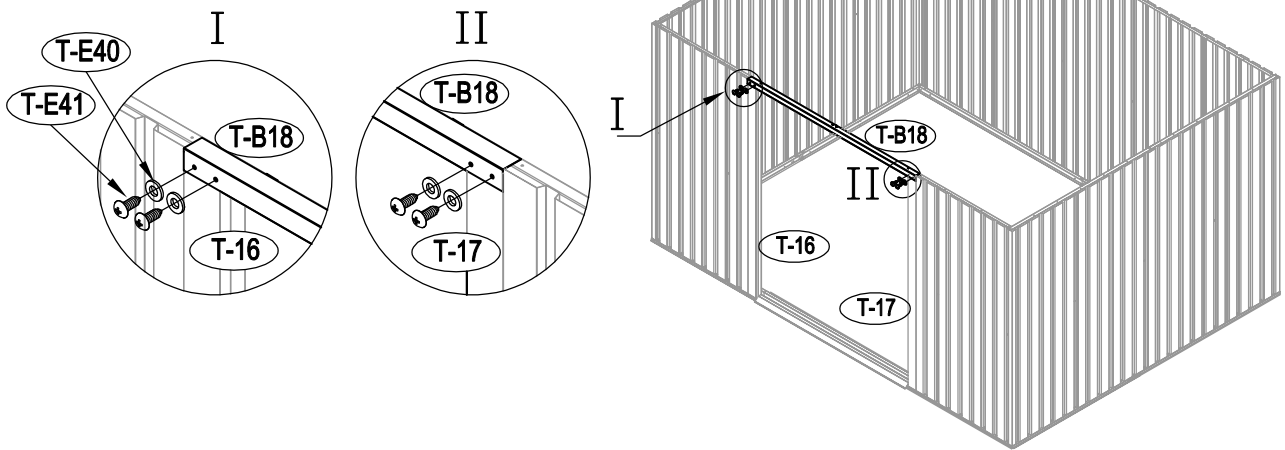

Caseta metálica

Manual de instrucciones

Referencia: 23004194/23004195

Se requiere dos personas para el montaje (3-4 horas).

Tamaño de la caseta:

Área requerida para la instalación:

1

2

3

16

17

18

19

20

21

22