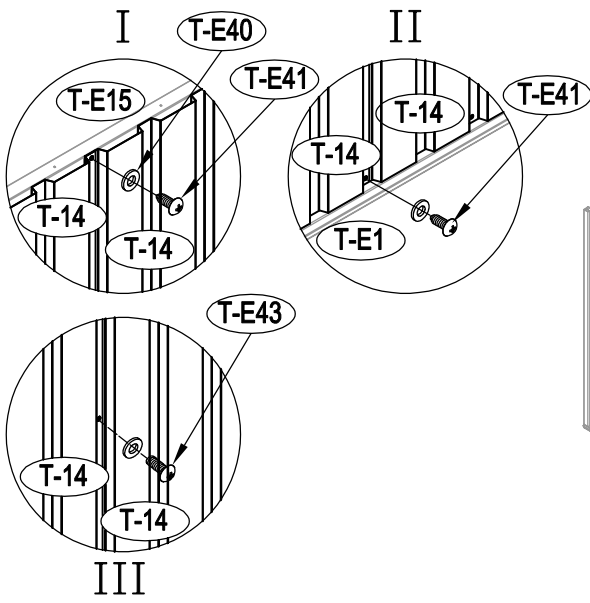

Caseta metálica

Manual de instrucciones

Referencia: 23004194/23004195

Se requiere dos personas para el montaje (3-4 horas).

Tamaño de la caseta:

Área requerida para la instalación:

1

2

3

16

17

18

19

20

21

22