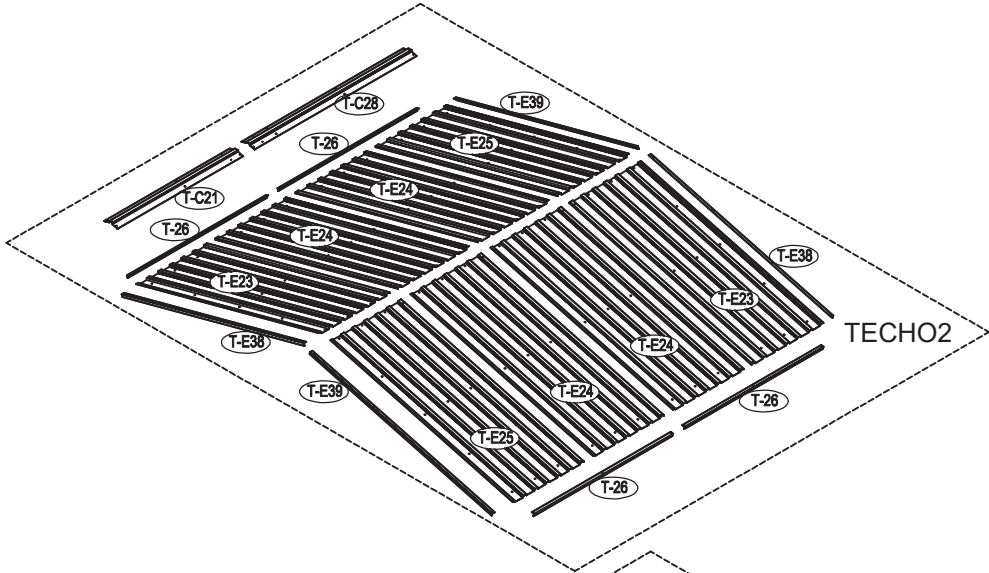

Caseta metálica

Manual de instrucciones

Referencia: 23004194/23004195

Se requiere dos personas para el montaje (3-4 horas).

Tamaño de la caseta:

Área requerida para la instalación:

1

2

3

16

17

18

19

20

21

22