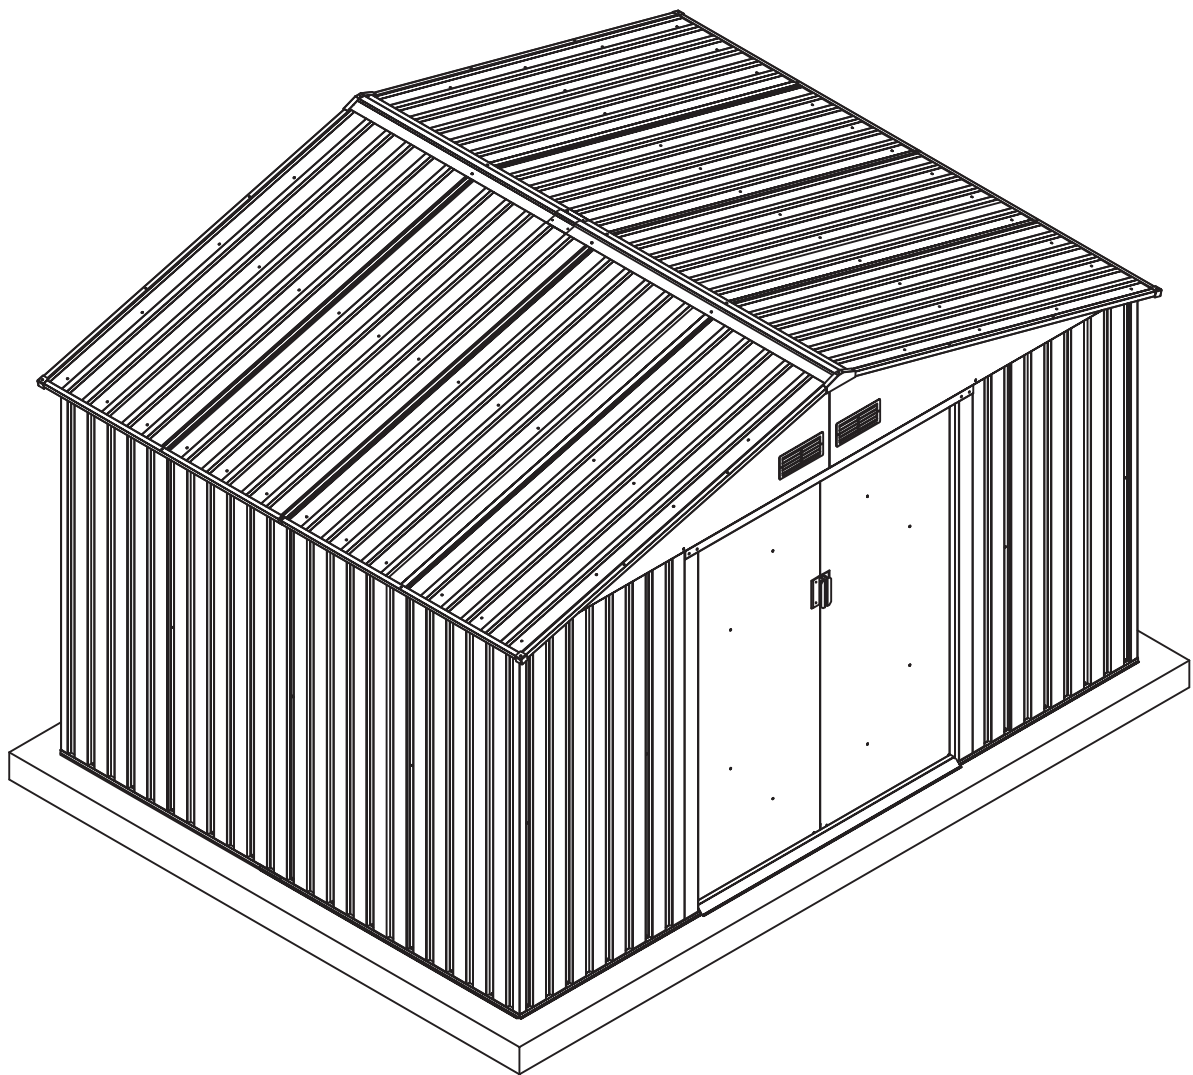

Caseta metálica

Manual de instrucciones

Referencia: 23004194/23004195

Se requiere dos personas para el montaje (3-4 horas).

Tamaño de la caseta:

Área requerida para la instalación:

1

2