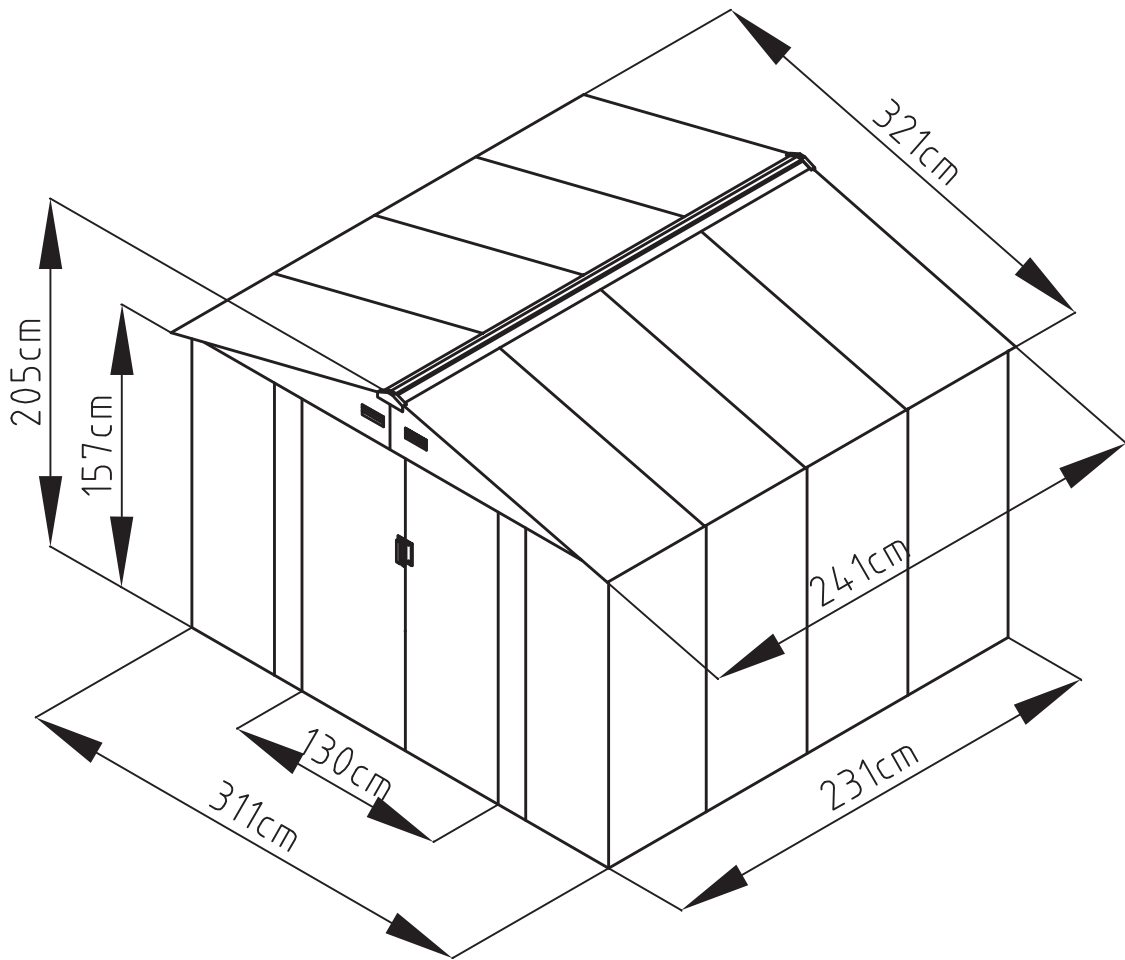

Caseta metálica

Manual de instrucciones

Referencia: 23004194/23004195

Se requiere dos personas para el montaje (3-4 horas).

Tamaño de la caseta:

Área requerida para la instalación:

1

2

3

16

17

18

19

20

21

22