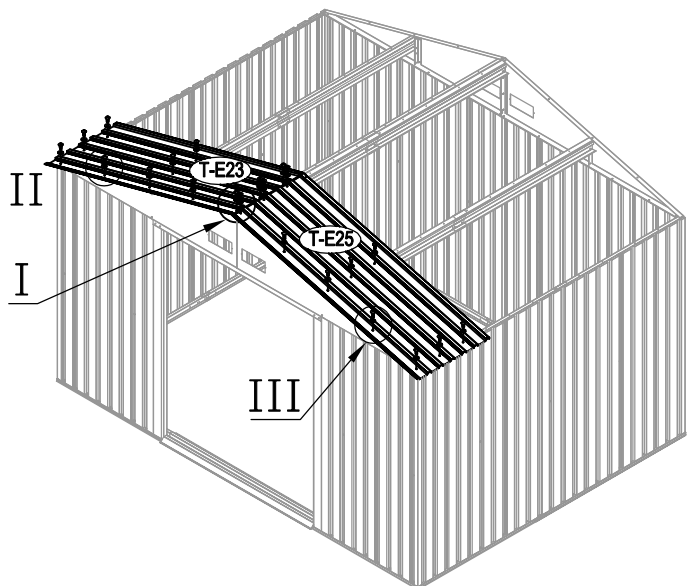

Caseta metálica

Manual de instrucciones

Referencia: 23004194/23004195

Se requiere dos personas para el montaje (3-4 horas).

Tamaño de la caseta:

Área requerida para la instalación:

1

2

23

24

25

26

27

28

29

30