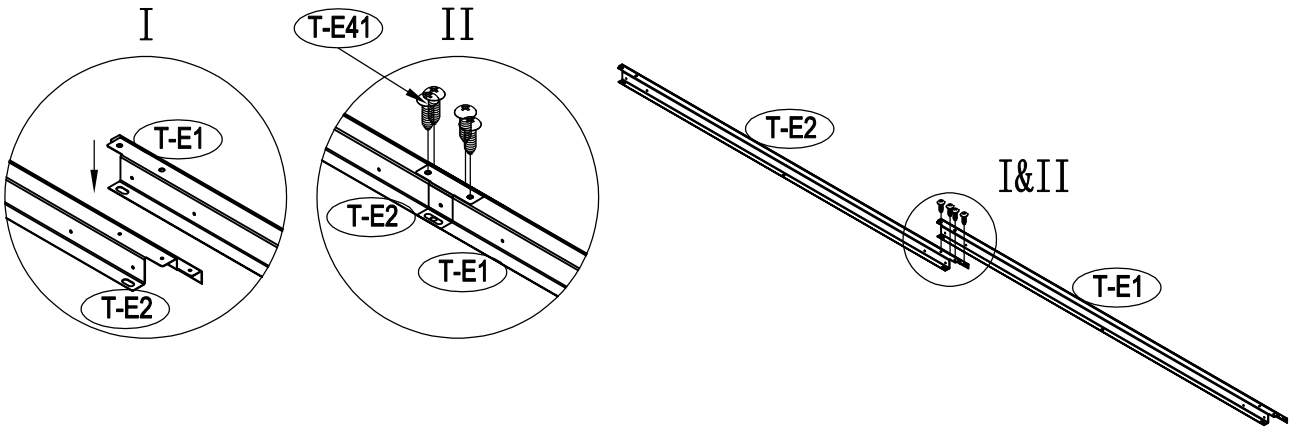

Caseta metálica

Manual de instrucciones

Referencia: 23004194/23004195

Se requiere dos personas para el montaje (3-4 horas).

Tamaño de la caseta:

Área requerida para la instalación:

1

2