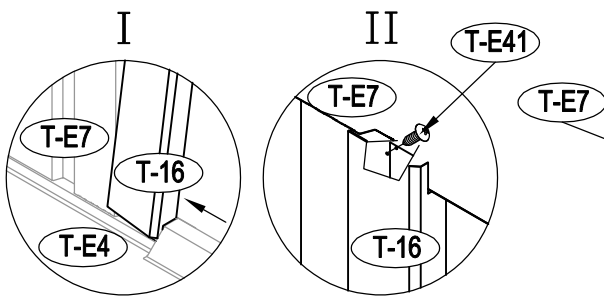

Caseta metálica

Manual de instrucciones

Referencia: 23004194/23004195

Se requiere dos personas para el montaje (3-4 horas).

Tamaño de la caseta:

Área requerida para la instalación:

1

2

3

16

17

18

19

20

21

22