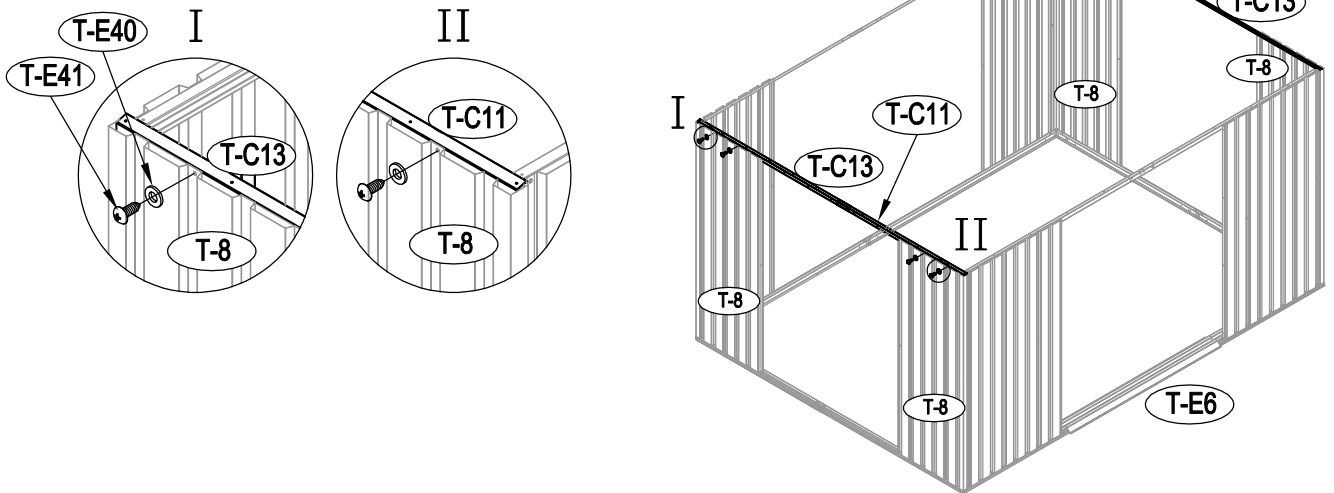

Caseta metálica

Manual de instrucciones

Referencia: 23004194/23004195

Se requiere dos personas para el montaje (3-4 horas).

Tamaño de la caseta:

Área requerida para la instalación:

1

2

3

16

17

18

19

20

21

22