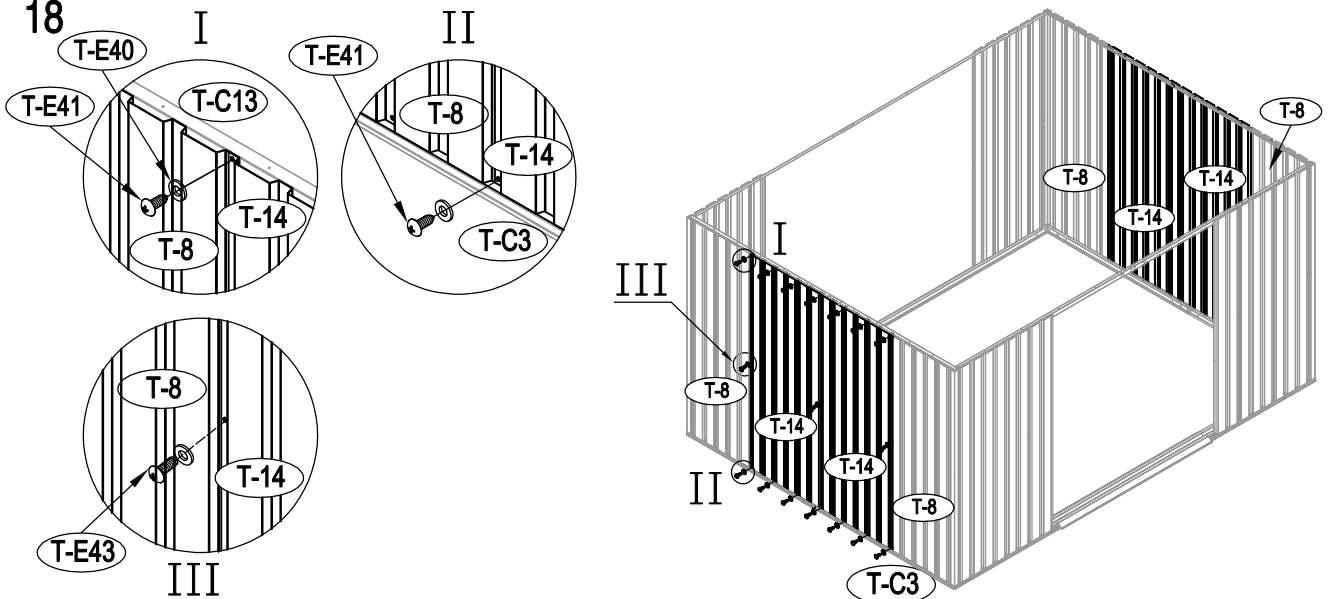

Caseta metálica

Manual de instrucciones

Referencia: 23004194/23004195

Se requiere dos personas para el montaje (3-4 horas).

Tamaño de la caseta:

Área requerida para la instalación:

1

2

3

16

17

18

19

20

21

22