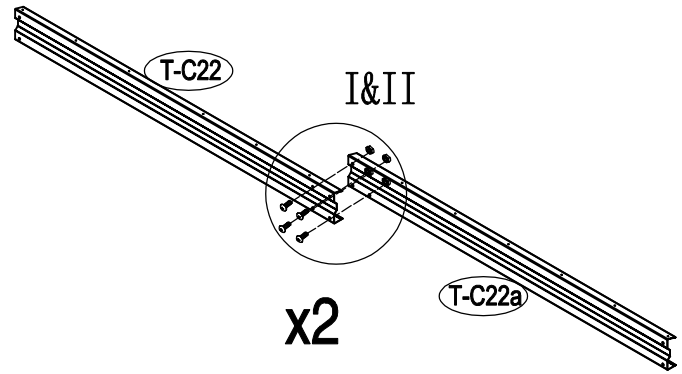

Caseta metálica

Manual de instrucciones

Referencia: 23004194/23004195

Se requiere dos personas para el montaje (3-4 horas).

Tamaño de la caseta:

Área requerida para la instalación:

1

2

23

24

25

26

27

28

29

30