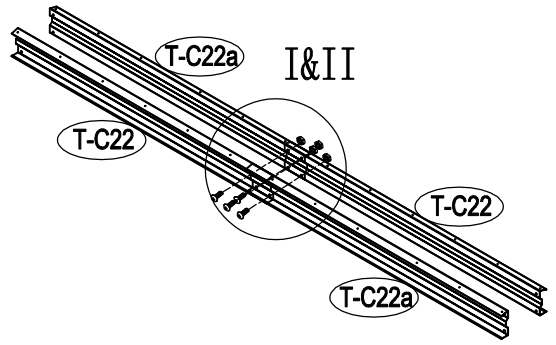

Caseta metálica

Manual de instrucciones

Referencia: 23004194/23004195

Se requiere dos personas para el montaje (3-4 horas).

Tamaño de la caseta:

Área requerida para la instalación:

1

2

23

24

25

26

27

28

29

30