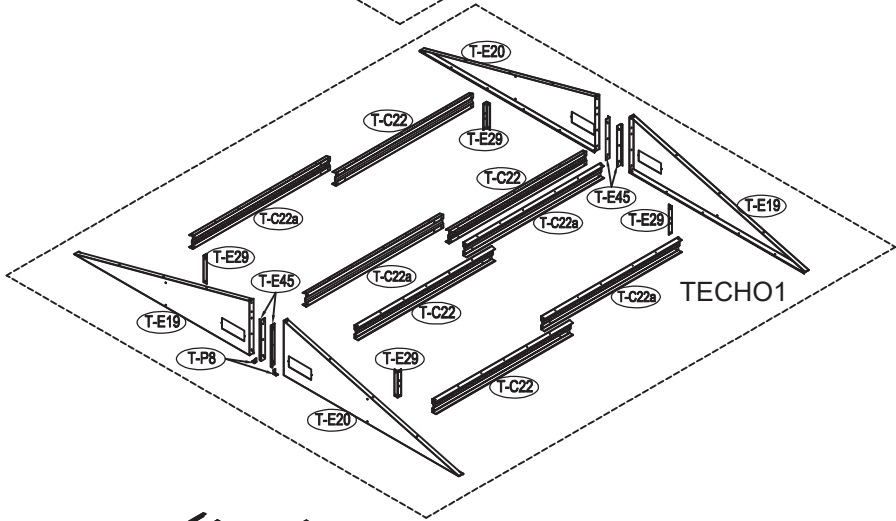

Caseta metálica

Manual de instrucciones

Referencia: 23004194/23004195

Se requiere dos personas para el montaje (3-4 horas).

Tamaño de la caseta:

Área requerida para la instalación:

1

2