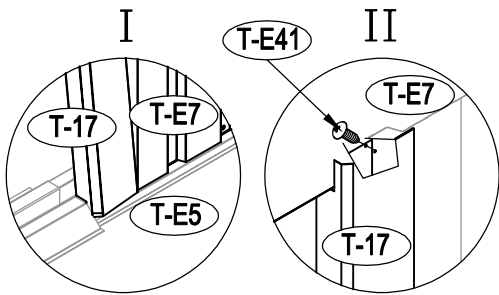

Caseta metálica

Manual de instrucciones

Referencia: 23004194/23004195

Se requiere dos personas para el montaje (3-4 horas).

Tamaño de la caseta:

Área requerida para la instalación:

1

2

3

16

17

18

19

20

21

22