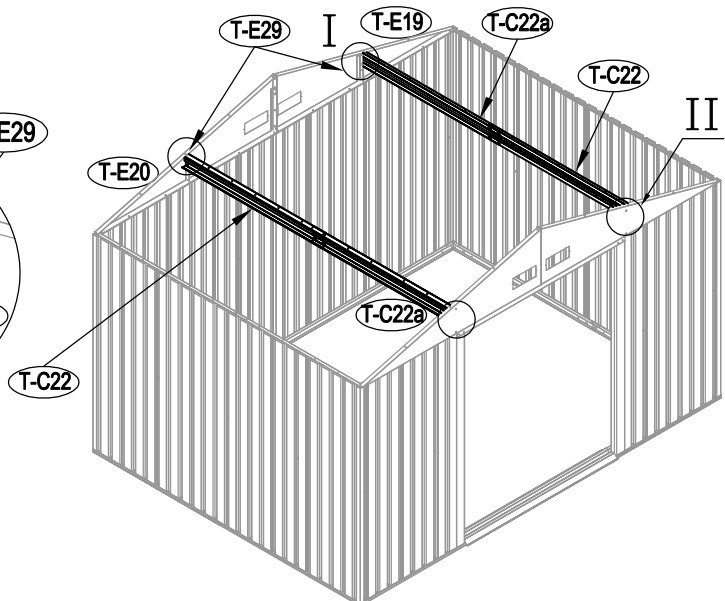

Caseta metálica

Manual de instrucciones

Referencia: 23004194/23004195

Se requiere dos personas para el montaje (3-4 horas).

Tamaño de la caseta:

Área requerida para la instalación:

1

2

23

24

25

26

27

28

29

30