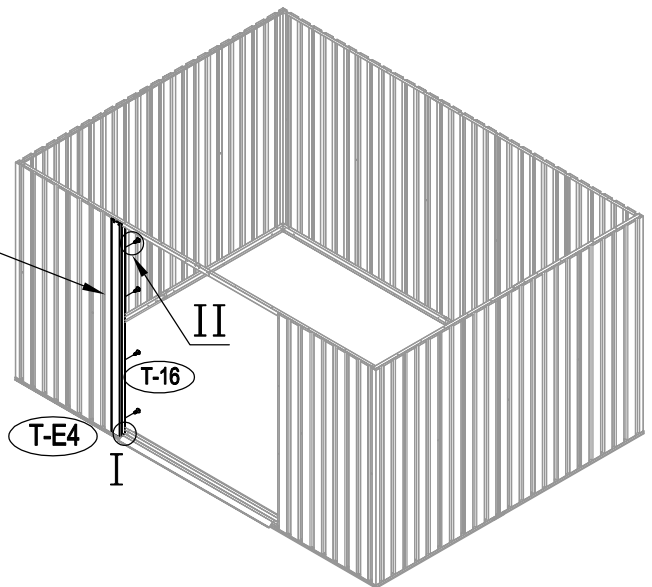

Caseta metálica

Manual de instrucciones

Referencia: 23004194/23004195

Se requiere dos personas para el montaje (3-4 horas).

Tamaño de la caseta:

Área requerida para la instalación:

1

2

3

16

17

18

19

20

21

22