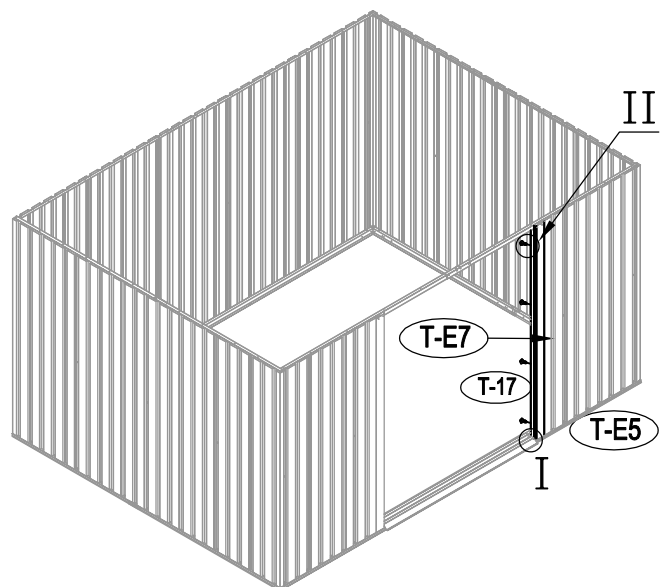

Caseta metálica

Manual de instrucciones

Referencia: 23004194/23004195

Se requiere dos personas para el montaje (3-4 horas).

Tamaño de la caseta:

Área requerida para la instalación:

1

2

3

16

17

18

19

20

21

22