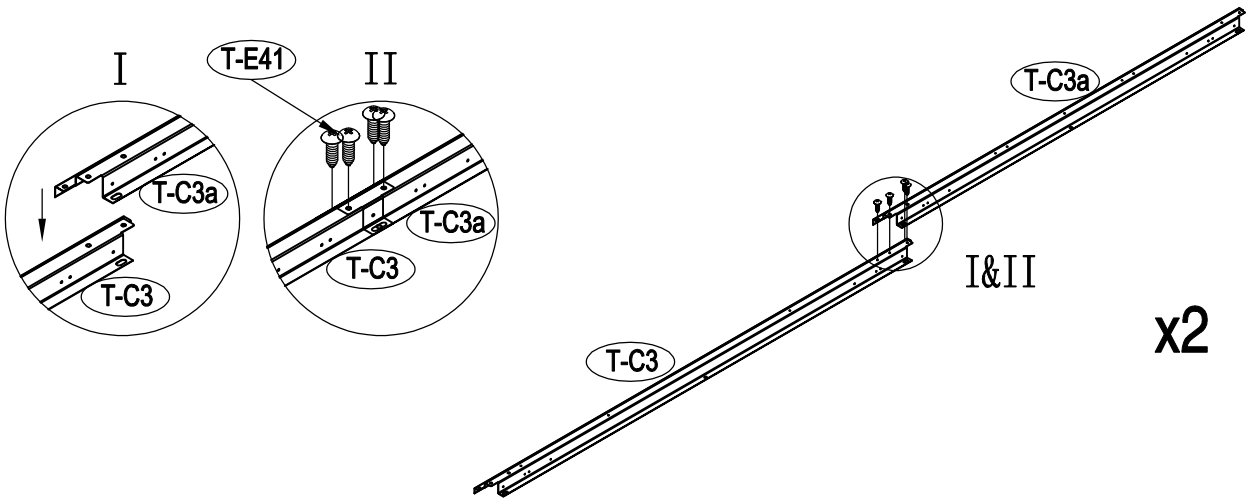

Caseta metálica

Manual de instrucciones

Referencia: 23004194/23004195

Se requiere dos personas para el montaje (3-4 horas).

Tamaño de la caseta:

Área requerida para la instalación:

1

2