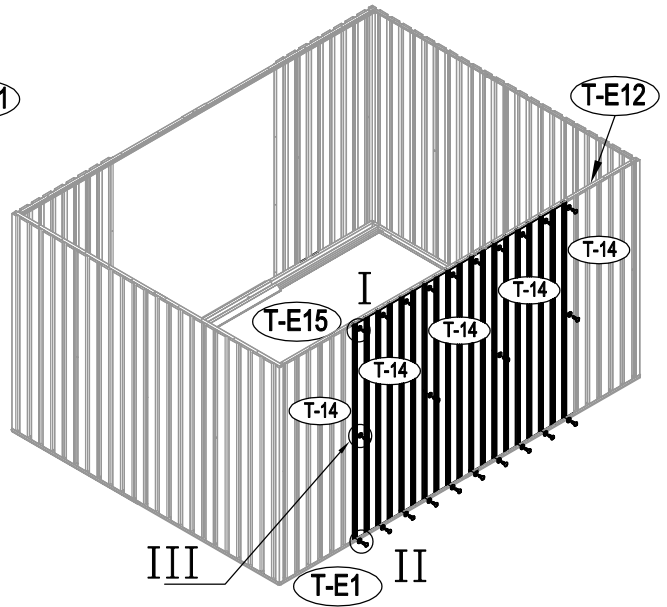

Caseta metálica

Manual de instrucciones

Referencia: 23004194/23004195

Se requiere dos personas para el montaje (3-4 horas).

Tamaño de la caseta:

Área requerida para la instalación:

1

2

3

16

17

18

19

20

21

22

23

24

25

26

27

28

29

30