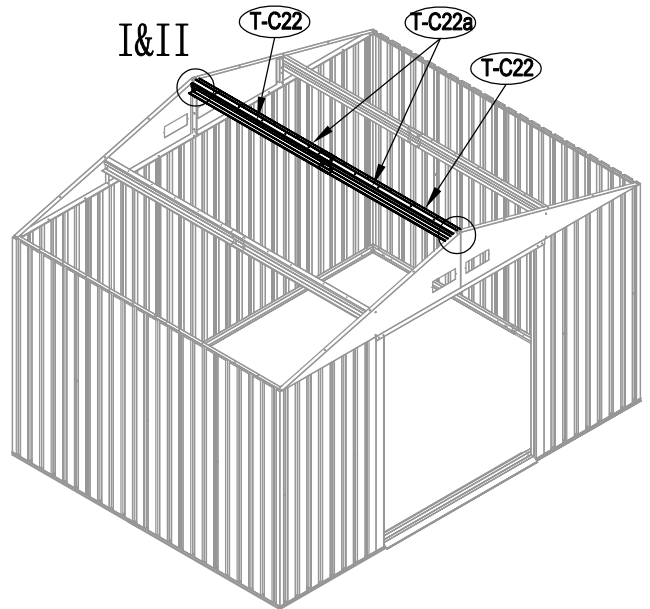

Caseta metálica

Manual de instrucciones

Referencia: 23004194/23004195

Se requiere dos personas para el montaje (3-4 horas).

Tamaño de la caseta:

Área requerida para la instalación:

1

2

23

24

25

26

27

28

29

30