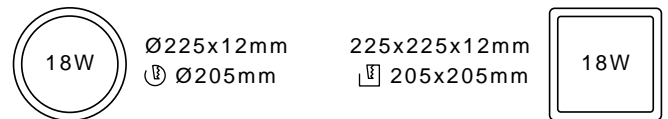

Dimensiones:

Datos logísticos:

Dimensiones embalaje.	235x235x30 mm.
Dimensiones embalaje Master.	506x510x300 mm.
Unidades / Master.	30.