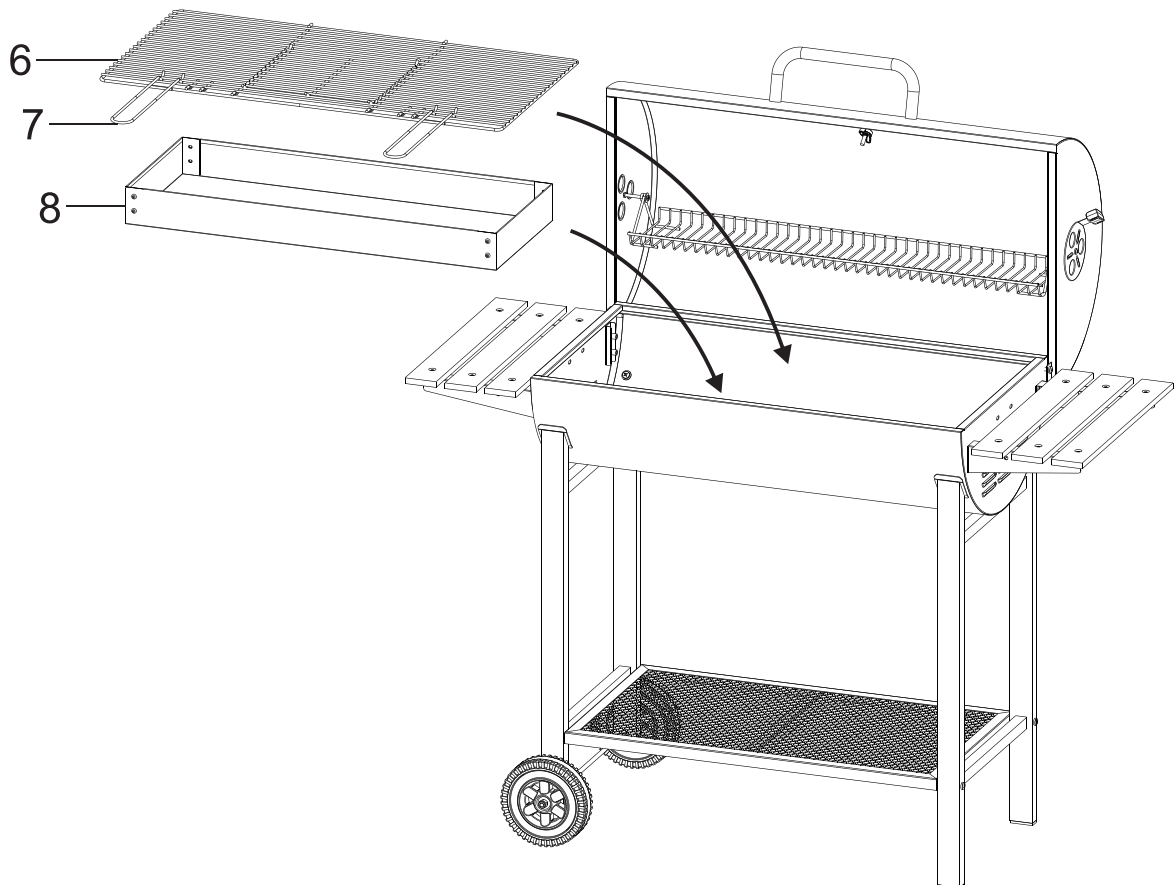

Instrucciones de uso
Instructions d'ús · Instructions for use

natur
FUNNY IS SMART

Barbacoa carbón
barril con dos mesas
auxiliares

23003806

1		x1
2		x1
3		x2
4		x1
5		x1
6		x1
7		x2
8		x1
9		x6
10		x2
11		x2
12		x1
13		x1
14		x1
15		x1
16		x2

17		x1
18		x1

A	M6x50 	x6
B	M6x25 	x4
C	M6x12 	x8
D	M5x20 	x12
E	M8 	x2
F	M6 	x8
G	M5 	x12
H	Ø6x16 	x6
I	M6x16 	x6

1

2

3

4

5

6

7

8

natuur
FUNNY IS SMART

IMPORTADO POR:
NEOPRO Serv. Int. Ftria., S.L.
B10898260
Rosalind Franklin, 30.
28906 - Getafe, Madrid
FABRICADO EN CHINA