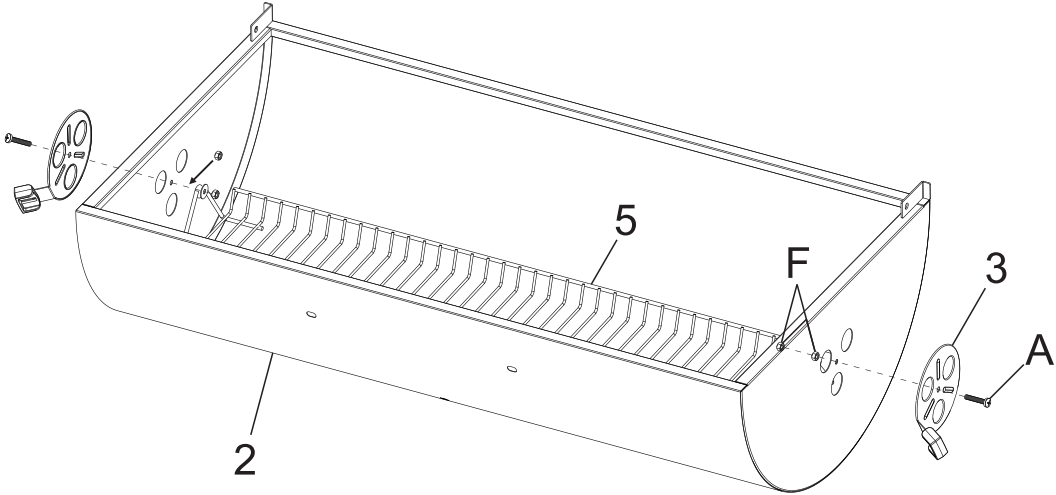

Instrucciones de uso
Instructions d'ús · Instructions for use

natur
FUNNY IS SMART

Barbacoa carbón
barril con dos mesas
auxiliares

23003806

1		x1
2		x1
3		x2
4		x1
5		x1
6		x1
7		x2
8		x1
9		x6
10		x2
11		x2
12		x1
13		x1
14		x1
15		x1
16		x2

17		x1
18		x1

A	M6x50 	x6
B	M6x25 	x4
C	M6x12 	x8
D	M5x20 	x12
E	M8 	x2
F	M6 	x8
G	M5 	x12
H	Ø6x16 	x6
I	M6x16 	x6

1

2

3

4

5

6

7

8

natuur
FUNNY IS SMART

IMPORTADO POR:
NEOPRO Serv. Int. Ftria., S.L.
B10898260
Rosalind Franklin, 30.
28906 - Getafe, Madrid
FABRICADO EN CHINA