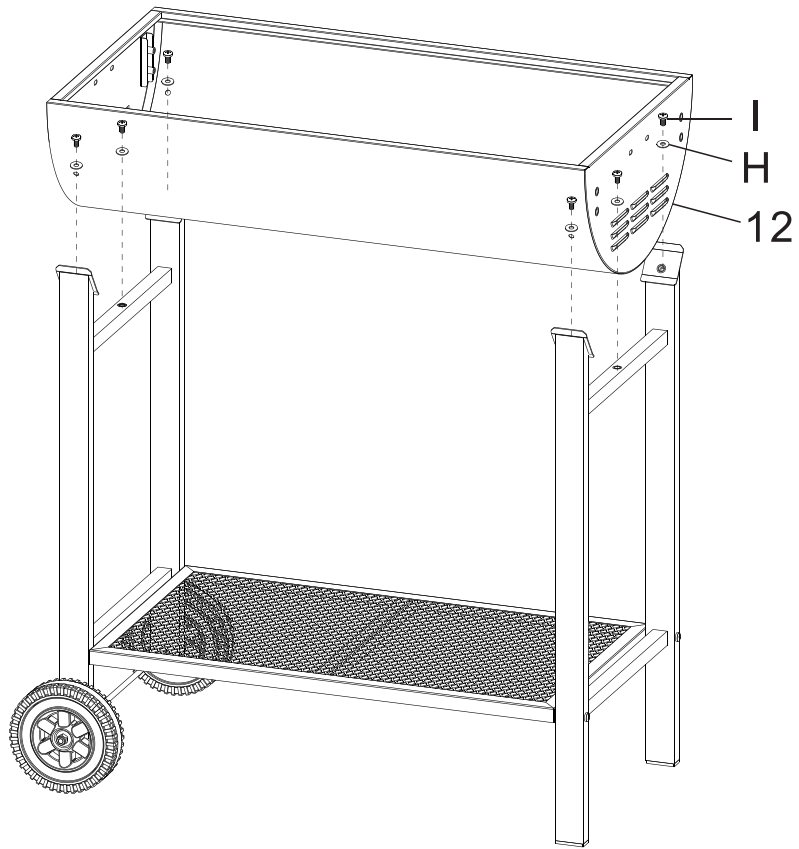

Instrucciones de uso
Instructions d'ús · Instructions for use

natur
FUNNY IS SMART

Barbacoa carbón
barril con dos mesas
auxiliares

23003806

1		x1
2		x1
3		x2
4		x1
5		x1
6		x1
7		x2
8		x1
9		x6
10		x2
11		x2
12		x1
13		x1
14		x1
15		x1
16		x2

17		x1
18		x1

A	M6x50 	x6
B	M6x25 	x4
C	M6x12 	x8
D	M5x20 	x12
E	M8 	x2
F	M6 	x8
G	M5 	x12
H	Ø6x16 	x6
I	M6x16 	x6

1

2

3

4

5

6