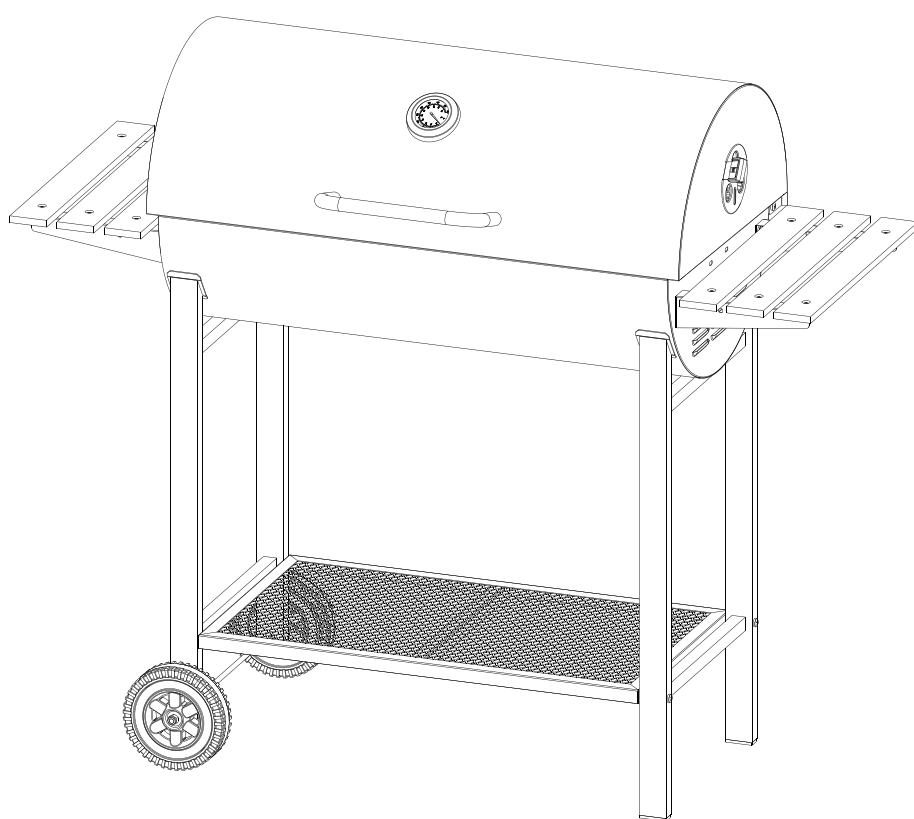

Instrucciones de uso
Instructions d'ús · Instructions for use

natur
FUNNY IS SMART

Barbacoa carbón
barril con dos mesas
auxiliares

23003806

1		x1
2		x1
3		x2
4		x1
5		x1
6		x1
7		x2
8		x1
9		x6
10		x2
11		x2
12		x1
13		x1
14		x1
15		x1
16		x2