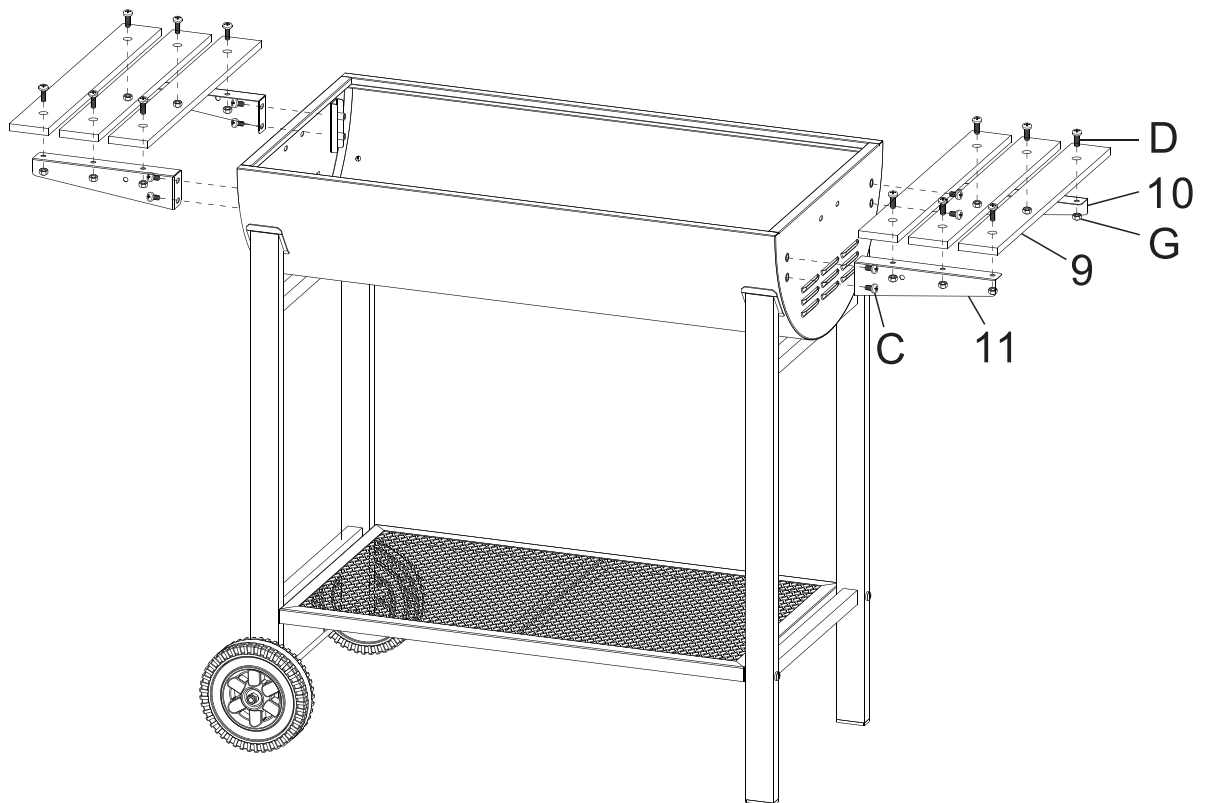

Instrucciones de uso
Instructions d'ús · Instructions for use

natur
FUNNY IS SMART

Barbacoa carbón
barril con dos mesas
auxiliares

23003806

1		x1
2		x1
3		x2
4		x1
5		x1
6		x1
7		x2
8		x1
9		x6
10		x2
11		x2
12		x1
13		x1
14		x1
15		x1
16		x2

17		x1
18		x1

A	M6x50 	x6
B	M6x25 	x4
C	M6x12 	x8
D	M5x20 	x12
E	M8 	x2
F	M6 	x8
G	M5 	x12
H	Ø6x16 	x6
I	M6x16 	x6

1

2

3

4

5

6