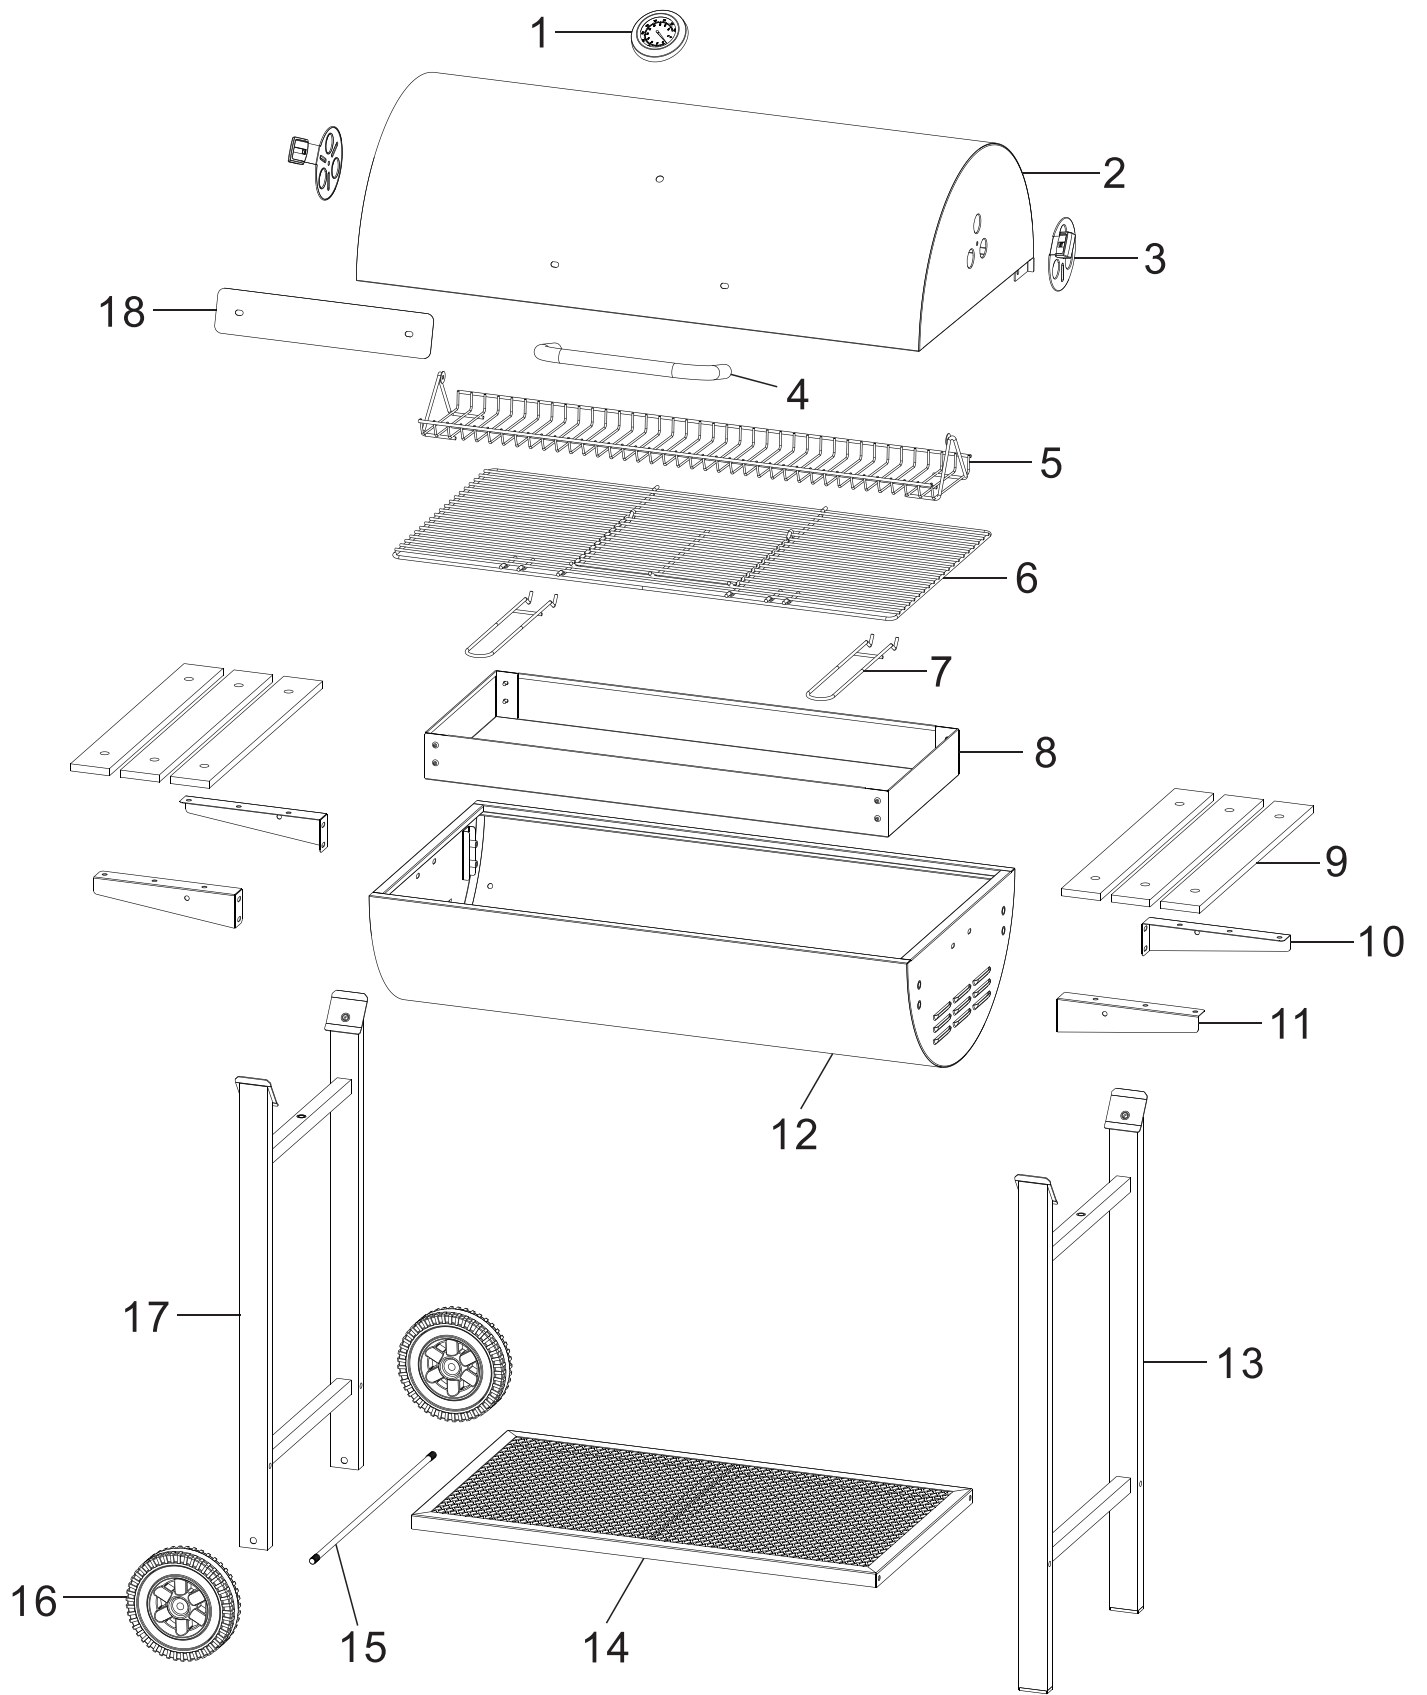

Instrucciones de uso
Instructions d'ús · Instructions for use

natur
FUNNY IS SMART

Barbacoa carbón
barril con dos mesas
auxiliares

23003806

1		x1
2		x1
3		x2
4		x1
5		x1
6		x1
7		x2
8		x1
9		x6
10		x2
11		x2
12		x1
13		x1
14		x1
15		x1
16		x2

17		x1
18		x1

A	M6x50 	x6
B	M6x25 	x4
C	M6x12 	x8
D	M5x20 	x12
E	M8 	x2
F	M6 	x8
G	M5 	x12
H	Ø6x16 	x6
I	M6x16 	x6

1

2

3

4

5

6