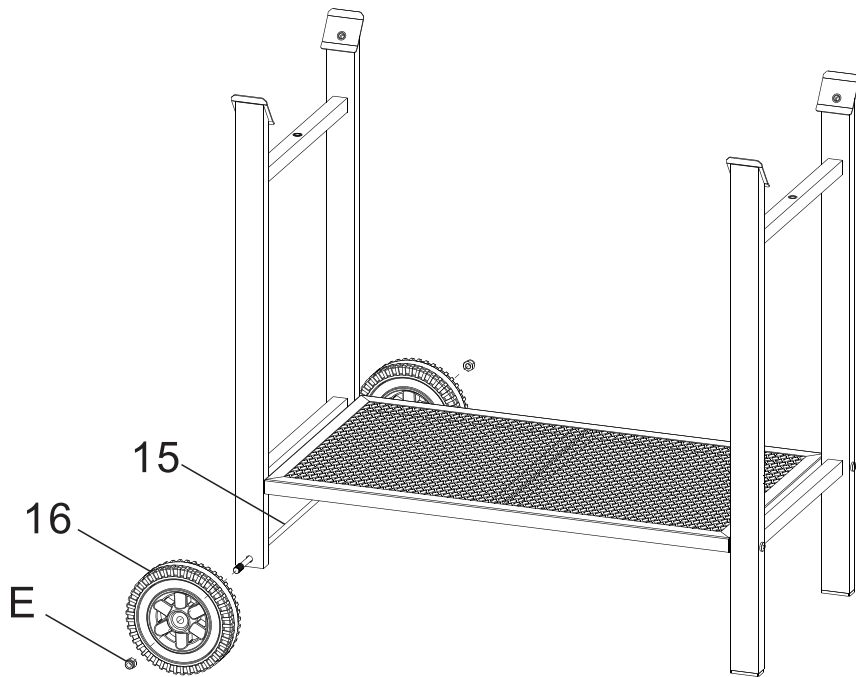

Instrucciones de uso
Instructions d'ús · Instructions for use

natur
FUNNY IS SMART

Barbacoa carbón
barril con dos mesas
auxiliares

23003806

1		x1
2		x1
3		x2
4		x1
5		x1
6		x1
7		x2
8		x1
9		x6
10		x2
11		x2
12		x1
13		x1
14		x1
15		x1
16		x2

17		x1
18		x1

A	M6x50 	x6
B	M6x25 	x4
C	M6x12 	x8
D	M5x20 	x12
E	M8 	x2
F	M6 	x8
G	M5 	x12
H	Ø6x16 	x6
I	M6x16 	x6

1

2

3

4

5

6

7

8

natuur
FUNNY IS SMART

IMPORTADO POR:
NEOPRO Serv. Int. Ftria., S.L.
B10898260
Rosalind Franklin, 30.
28906 - Getafe, Madrid
FABRICADO EN CHINA