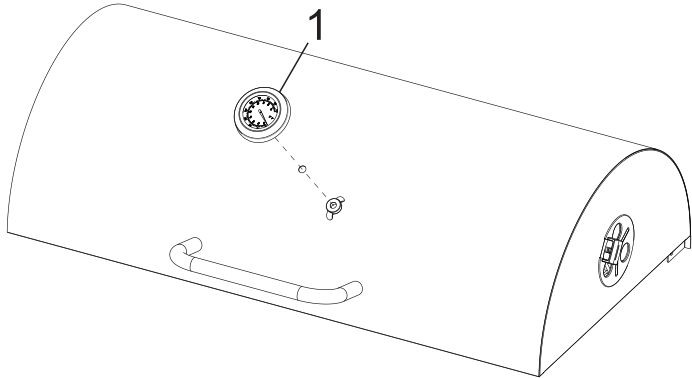

Instrucciones de uso
Instructions d'ús · Instructions for use

natur
FUNNY IS SMART

Barbacoa carbón
barril con dos mesas
auxiliares

23003806

1		x1
2		x1
3		x2
4		x1
5		x1
6		x1
7		x2
8		x1
9		x6
10		x2
11		x2
12		x1
13		x1
14		x1
15		x1
16		x2

17		x1
18		x1

A	M6x50 	x6
B	M6x25 	x4
C	M6x12 	x8
D	M5x20 	x12
E	M8 	x2
F	M6 	x8
G	M5 	x12
H	Ø6x16 	x6
I	M6x16 	x6

1

2

3

4

5

6