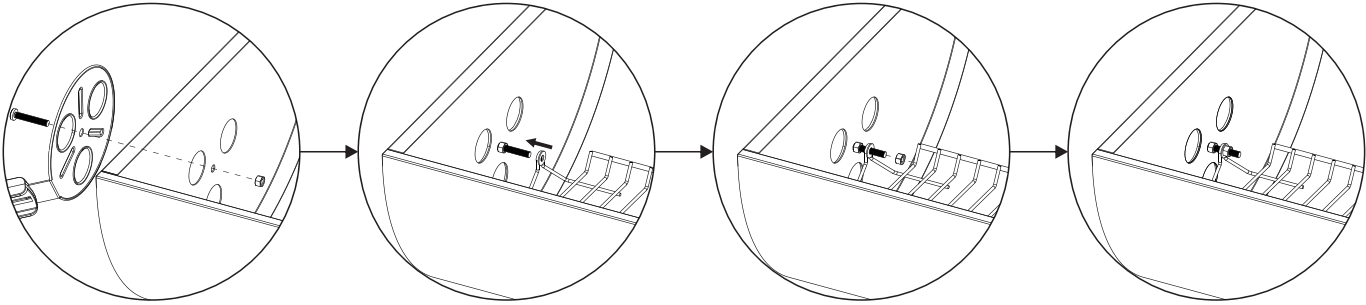

Instrucciones de uso
Instructions d'ús · Instructions for use

natur
FUNNY IS SMART

Barbacoa carbón
barril con dos mesas
auxiliares

23003806

1		x1
2		x1
3		x2
4		x1
5		x1
6		x1
7		x2
8		x1
9		x6
10		x2
11		x2
12		x1
13		x1
14		x1
15		x1
16		x2

17		x1
18		x1

A	M6x50 	x6
B	M6x25 	x4
C	M6x12 	x8
D	M5x20 	x12
E	M8 	x2
F	M6 	x8
G	M5 	x12
H	Ø6x16 	x6
I	M6x16 	x6

1

2

3

4

5

6