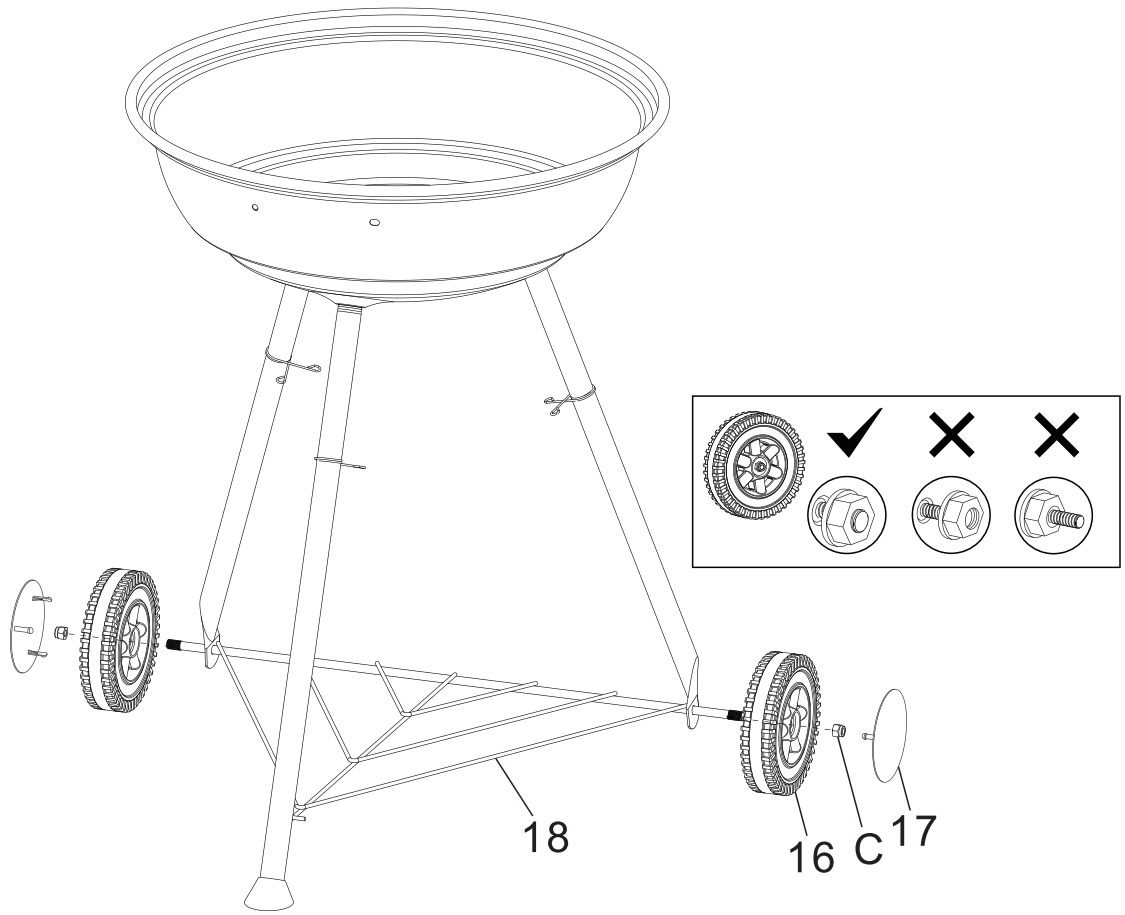

Instrucciones de uso  
Instruccions d'ús · Instructions for use

**natur**  
FUNNY IS SMART

Barbacoa carbón  
Kettle con tapa

23003805

1		x1
2		x1
3		x1
4		x1
5		x1
6		x1
7		x1
8		x1
9		x1
10		x1
11		x1
12		x3
13		x1
14		x2
15		x1
16		x2

1		x2
2		x1

A	M6x12		x1
B	M5x12		x1
C	M8		x2
D	M6		x4
E	M6		x1
F	M5		x1
G	Ø6x16		x6

1

2

3

4

**5**

**6**