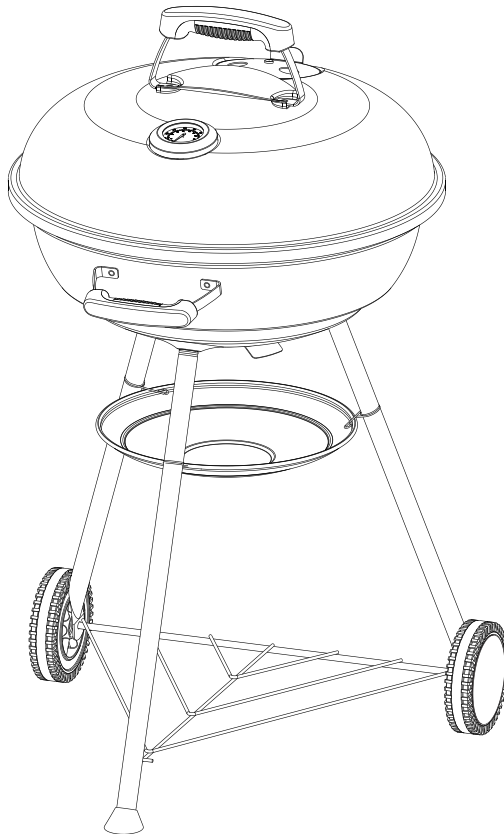

Instrucciones de uso  
Instruccions d'ús · Instructions for use

**natur**  
FUNNY IS SMART

Barbacoa carbón  
Kettle con tapa

23003805

1		x1
2		x1
3		x1
4		x1
5		x1
6		x1
7		x1
8		x1
9		x1
10		x1
11		x1
12		x3
13		x1
14		x2
15		x1
16		x2

1		x2
2		x1

A	M6x12		x1
B	M5x12		x1
C	M8		x2
D	M6		x4
E	M6		x1
F	M5		x1
G	Ø6x16		x6

1

2

3

4

**5**

**6**

**natuur**  
FUNNY IS SMART

**IMPORTADO POR:**  
NEOPRO Serv. Int. Ftria., S.L.  
B10898260  
Rosalind Franklin, 30.  
28906 - Getafe, Madrid  
FABRICADO EN CHINA