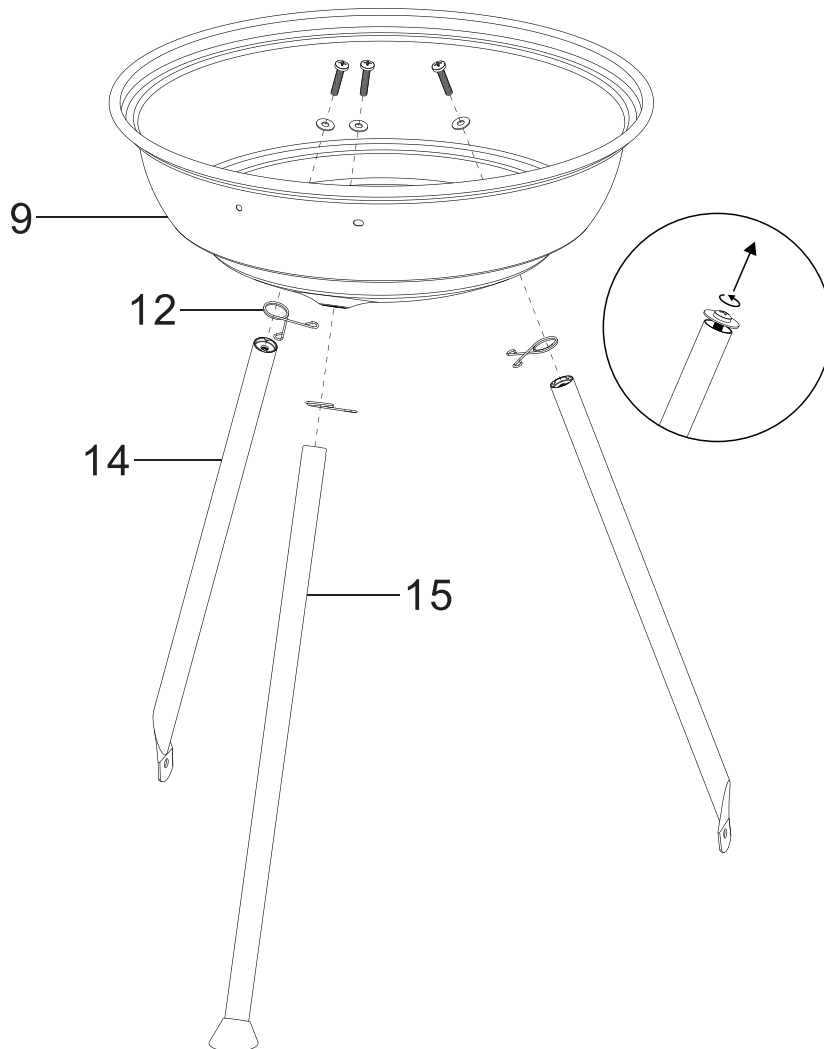

Instrucciones de uso  
Instruccions d'ús · Instructions for use

**natur**  
FUNNY IS SMART

Barbacoa carbón  
Kettle con tapa

23003805

1		x1
2		x1
3		x1
4		x1
5		x1
6		x1
7		x1
8		x1
9		x1
10		x1
11		x1
12		x3
13		x1
14		x2
15		x1
16		x2

1		x2
2		x1

A	M6x12		x1
B	M5x12		x1
C	M8		x2
D	M6		x4
E	M6		x1
F	M5		x1
G	Ø6x16		x6

1

2

3

4

**5**

**6**

**natuur**  
FUNNY IS SMART

**IMPORTADO POR:**  
NEOPRO Serv. Int. Ftria., S.L.  
B10898260  
Rosalind Franklin, 30.  
28906 - Getafe, Madrid  
FABRICADO EN CHINA