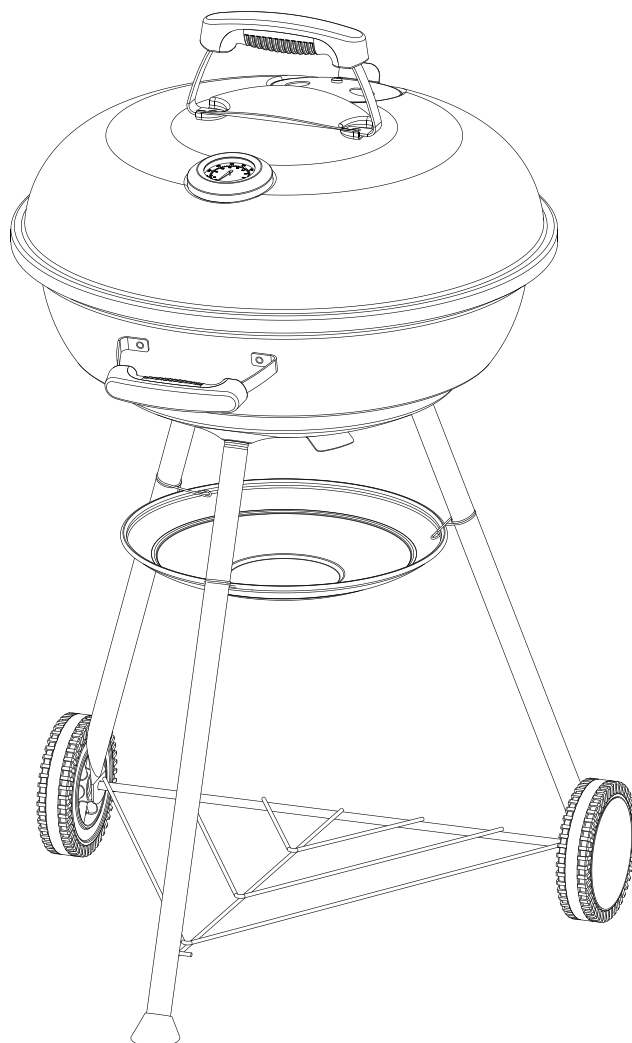

Instrucciones de uso  
Instruccions d'ús · Instructions for use

**natur**  
FUNNY IS SMART

Barbacoa carbón  
Kettle con tapa

23003805

1		x1
2		x1
3		x1
4		x1
5		x1
6		x1
7		x1
8		x1
9		x1
10		x1
11		x1
12		x3
13		x1
14		x2
15		x1
16		x2

1		x2
2		x1

A	M6x12		x1
B	M5x12		x1
C	M8		x2
D	M6		x4
E	M6		x1
F	M5		x1
G	Ø6x16		x6

1

2

3

4

**5**

**6**