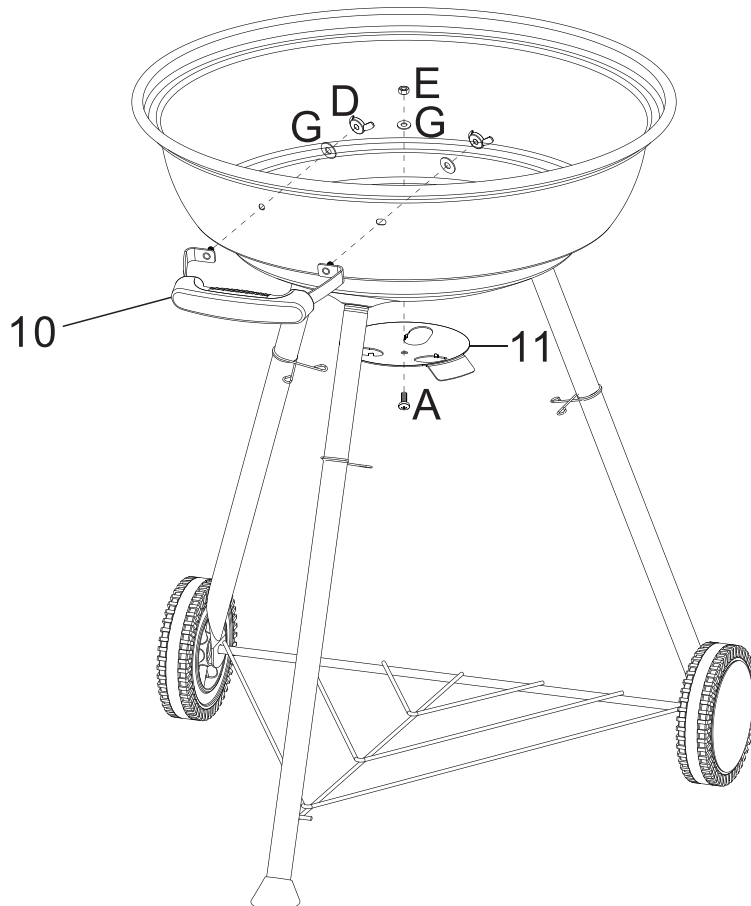

Instrucciones de uso  
Instruccions d'ús · Instructions for use

**natur**  
FUNNY IS SMART

Barbacoa carbón  
Kettle con tapa

23003805

1		x1
2		x1
3		x1
4		x1
5		x1
6		x1
7		x1
8		x1
9		x1
10		x1
11		x1
12		x3
13		x1
14		x2
15		x1
16		x2

1		x2
2		x1

A	M6x12		x1
B	M5x12		x1
C	M8		x2
D	M6		x4
E	M6		x1
F	M5		x1
G	Ø6x16		x6

1

2

3

4

**5**

**6**

**natuur**  
FUNNY IS SMART

**IMPORTADO POR:**  
NEOPRO Serv. Int. Ftria., S.L.  
B10898260  
Rosalind Franklin, 30.  
28906 - Getafe, Madrid  
FABRICADO EN CHINA