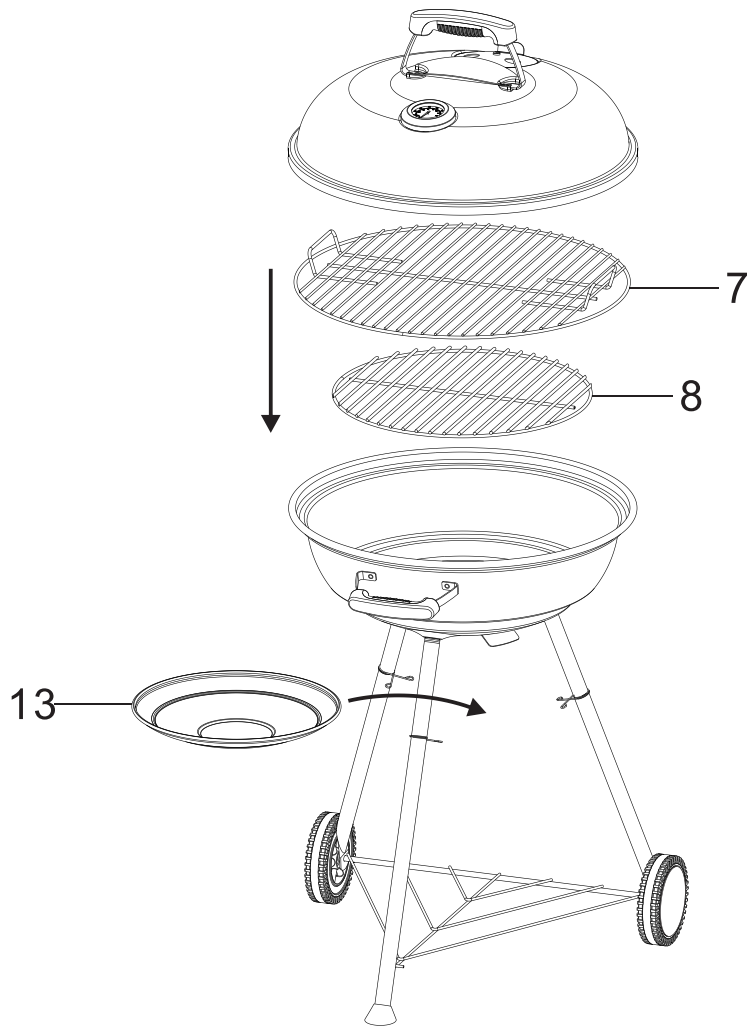

Instrucciones de uso  
Instruccions d'ús · Instructions for use

**natur**  
FUNNY IS SMART

Barbacoa carbón  
Kettle con tapa

23003805

1		x1
2		x1
3		x1
4		x1
5		x1
6		x1
7		x1
8		x1
9		x1
10		x1
11		x1
12		x3
13		x1
14		x2
15		x1
16		x2

1		x2
2		x1

A	M6x12		x1
B	M5x12		x1
C	M8		x2
D	M6		x4
E	M6		x1
F	M5		x1
G	Ø6x16		x6

1

2

3

4

**5**

**6**