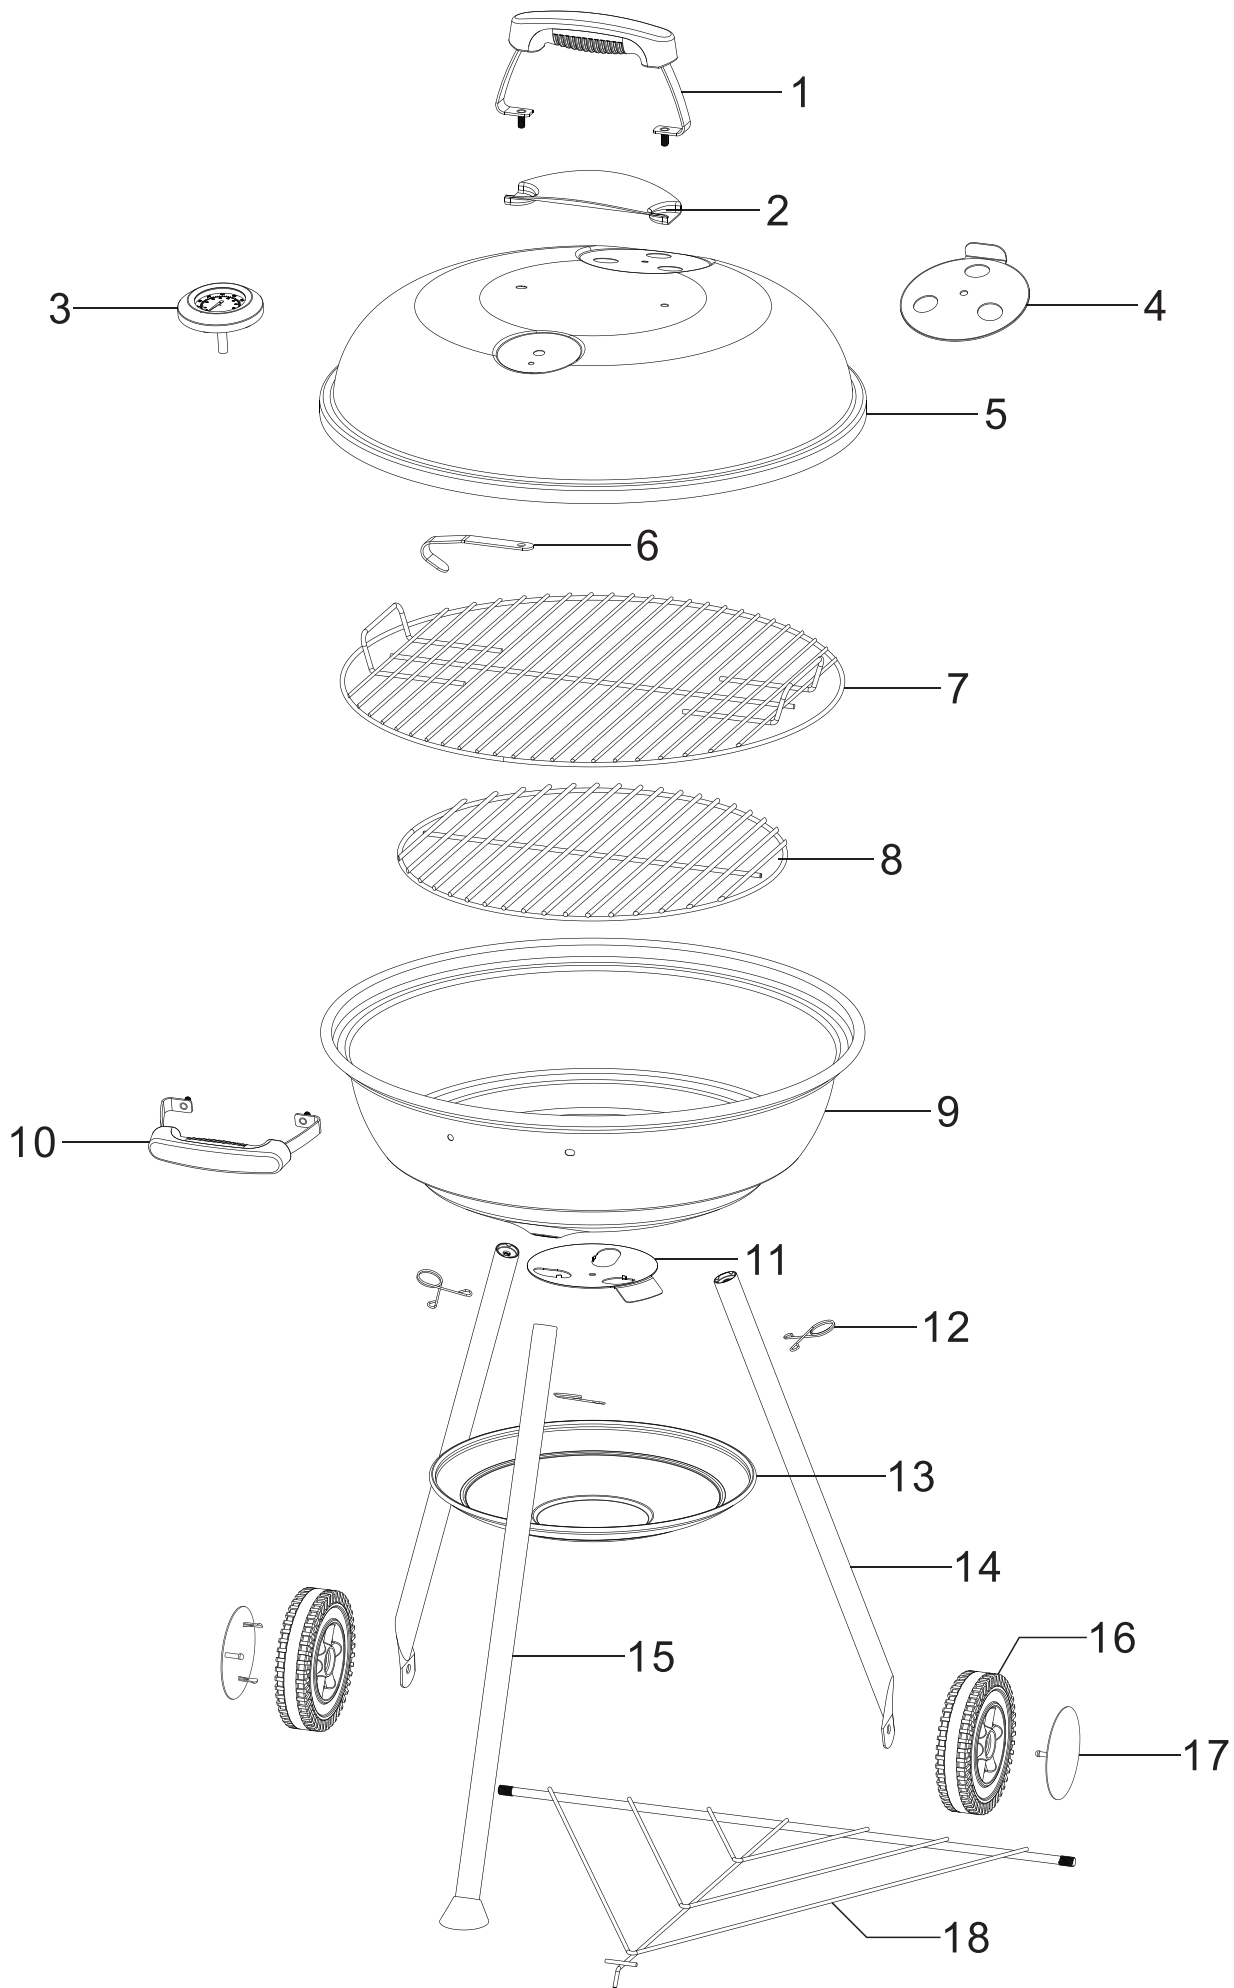

Instrucciones de uso  
Instruccions d'ús · Instructions for use

**natur**  
FUNNY IS SMART

Barbacoa carbón  
Kettle con tapa

23003805

1		x1
2		x1
3		x1
4		x1
5		x1
6		x1
7		x1
8		x1
9		x1
10		x1
11		x1
12		x3
13		x1
14		x2
15		x1
16		x2

1		x2
2		x1

A	M6x12		x1
B	M5x12		x1
C	M8		x2
D	M6		x4
E	M6		x1
F	M5		x1
G	Ø6x16		x6

1

2

3

4

**5**

**6**

**natuur**  
FUNNY IS SMART

**IMPORTADO POR:**  
NEOPRO Serv. Int. Ftria., S.L.  
B10898260  
Rosalind Franklin, 30.  
28906 - Getafe, Madrid  
FABRICADO EN CHINA