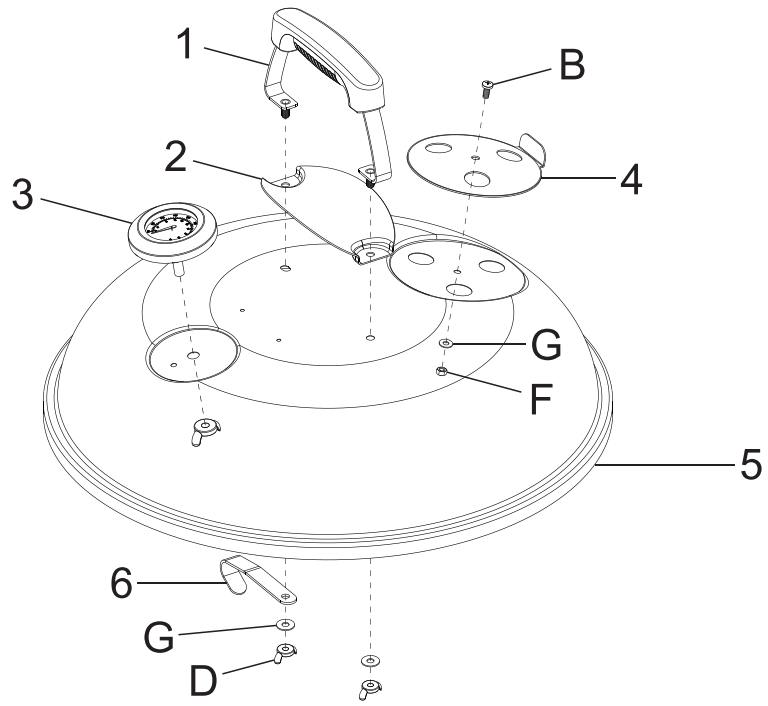

Instrucciones de uso  
Instruccions d'ús · Instructions for use

**natur**  
FUNNY IS SMART

Barbacoa carbón  
Kettle con tapa

23003805

1		x1
2		x1
3		x1
4		x1
5		x1
6		x1
7		x1
8		x1
9		x1
10		x1
11		x1
12		x3
13		x1
14		x2
15		x1
16		x2

1		x2
2		x1

A	M6x12		x1
B	M5x12		x1
C	M8		x2
D	M6		x4
E	M6		x1
F	M5		x1
G	Ø6x16		x6

1

2

3

4

**5**

**6**