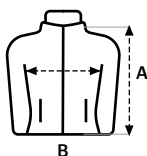

Relleno: 100% Poliéster

S — 3XL

Repelente al agua

Relleno poliéster tacto pluma

Cierre con cremallera invertida y protector de barbilla

2 bolsillos laterales con cremallera invertida

Cremalleras al tono con tirador en poliéster y terminación en plástico

Bajo de la prenda y puños acabado con bias

Tirador en interior del cuello para colgar

TALLAS

	S	M	L	XL	2XL	3XL
A	68	69	70	71	72	73
B	53	56	59	62	65	68

Medidas en cm. Tolerancia +/- 5%

Etiqueta removible

Caja de 10 uds