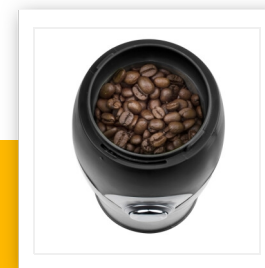

KM-2270

Molinillo de café

Acero inoxidable

Molinillo de café de acero inoxidable con un diseño de estilo años 50'. Se pueden moler hasta 70 gramos de café, lo que equivale a 10 tazas de café.

Material del cuerpo	Acero inoxidable
Material de las cuchillas	Acero inoxidable
Capacidad	70 g
Ajustes de velocidad	1
Botón On/Off	Sí
Tapa transparente	Sí
Tapa extraíble	Sí
Compartimento para guardar el cable	Sí
Apto para uso en camping	Sí
Fácil de limpiar	Sí
Potencia	150 W