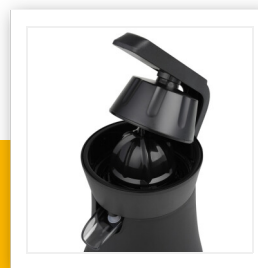

## CP-3015

### Exprimidor de cítricos

Exclusiva palanca de prensado - 120 W

Exprimidor semiprofesional con palanca de prensado fácil de usar para exprimir todos sus cítricos favoritos. Muy fácil de limpiar, ya que todas las piezas son extraíbles. Con potente motor de 120 W.

Vierte directamente al vaso	Sí
Para todo tipo de cítricos	Sí
Conos de prensado	2
Filtro para pulpa	Sí
Asa(s) de transporte	Sí
Material del cuerpo	Plástico
Fácil de desmontar	Sí
Fácil de limpiar	Sí
Piezas aptas para lavavajillas	Sí
Base antideslizante	Sí
Compartimento para guardar el cable	Sí
Apto para uso en camping	Sí
Potencia	120 W