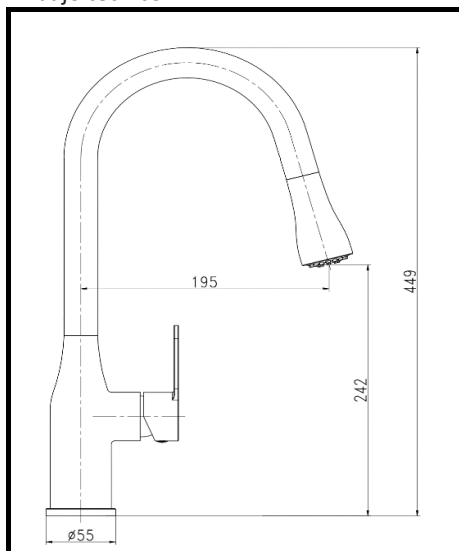

FICHA TÉCNICA

Descripción:	Monomando fregadero Trazo Fácil instalación
Referencia:	0011011
EAN:	8436048517415

Componentes

Cuerpo:	INOX 304
Mando:	INOX 304
Cartucho:	Ø35/POM y cerámica
Mando extraíble:	ABS
Flexo extraíble:	1,5m/Nylon
Latiguillos:	H-M 3/8" 1/10" 40 cm

Certificado

Foto

Dibujo técnico

Sistema fácil instalación

Importado por:

EURODRILL, S.L.

CIF: B-36803534

POL. IND. DE TREMOEDO, 7, VILANOVA DE AROUSA, PONTEVEDRA