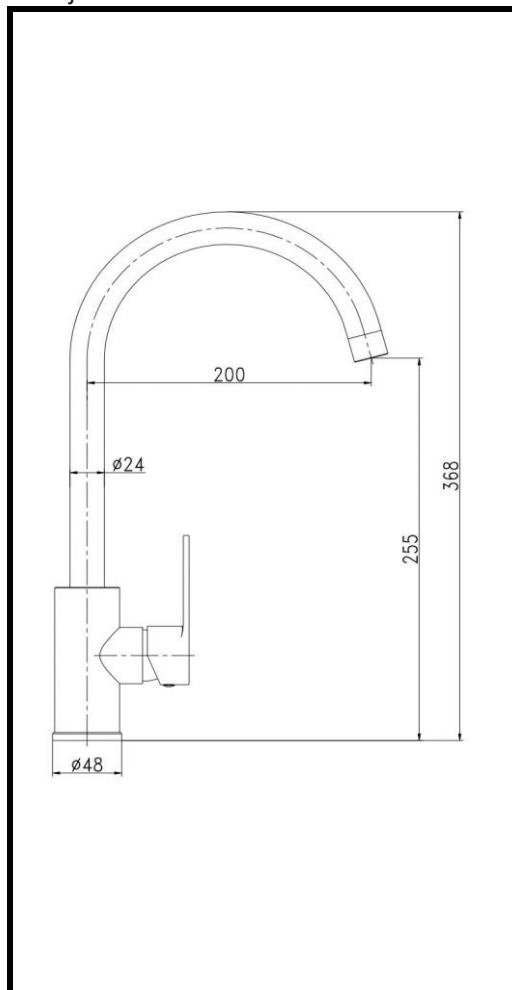

### FICHA TÉCNICA

Descripción:	Monomando fregadero Miño Cromado <b>fácil instalación</b>
Referencia:	0011010C

#### Componentes

Cuerpo:	INOX 304 cromado
Mando:	INOX 304
Cartucho:	Ø35/POM y cerámica
Aireador:	H22
Latiguillos:	H-M 3/8" 1/10" 40 cm

#### Dibujo técnico