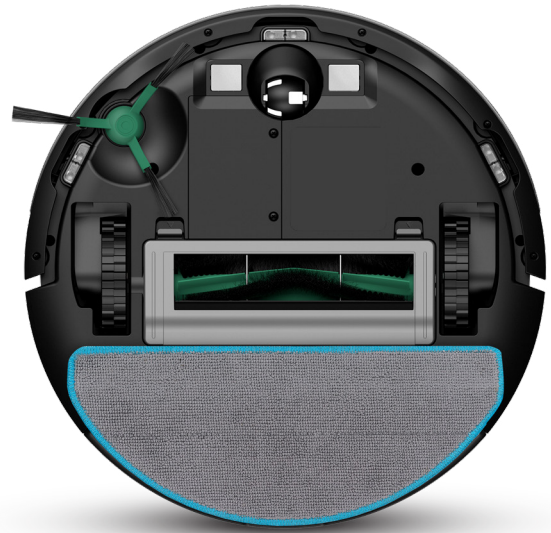

Robot

Roomba Combo®

Essential

Aspira y friega en una sola pasada

Limpia la suciedad diaria con un sistema de limpieza en 4 fases que cuenta con una succión potente, un cepillo de cerdas y goma en forma de V, un cepillo para esquinas y bordes, y un paño de fregado para mantener el suelo limpio y reluciente.

Compacto e inteligente

Su diseño elegante y de perfil bajo, y su conjunto de sensores de navegación permiten que quepa fácilmente debajo y alrededor de los muebles, sin caerse por las escaleras ni ocupar mucho espacio en tu hogar.

N.º DE SKU: Y011040

Color: Negro

UPC: 885155041715

EAN: 5060944997977

Negro

Producto

SKU	Y011040
Color	Negro
Dimensiones del robot (cm)	33,0 (L.) × 33,0 (An.) × 8,0 (Al.)
Peso del robot (kg)	2,8
Tipo de filtro	Filtro de alta eficiencia
Tipo de batería	Ion litio de 2600 mAh
Capacidad del depósito de aspirado	400 ml
Capacidad del tanque	200 ml

Envío

UPC del embalaje	885155041715
EAN del embalaje	5060944997977
Dimensiones del embalaje (cm)	36,5 (L.) × 44,8 (An.) × 13,1 (Al.)
Peso del embalaje (kg)	4,2

Contenido de la caja

Robot Roomba Combo® Essential
Paño de fregado de microfibra
Base de carga
Cable de alimentación
Herramienta de corte de pelo