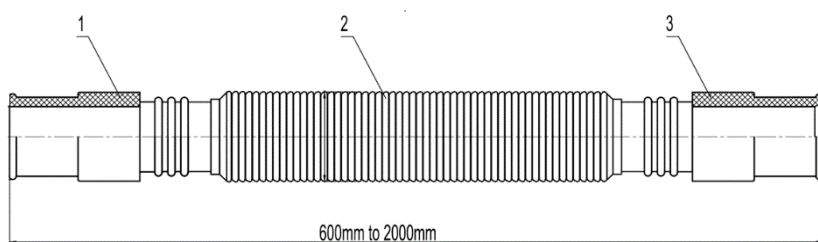

Ficha técnica

| <i>Referencia</i> | <i>Descripción</i> | <i>EAN</i> |
|-------------------|--|---------------|
| 23002005 | Desagüe lavadora extensible con curva 0,60 - 2,00 m | 8422048012517 |

Foto

Despiece y componentes:

| <i>NÚMERO</i> | <i>COMPONENTE</i> | <i>MATERIAL</i> | <i>Acabado</i> | <i>CANTIDAD</i> |
|---------------|-------------------|-----------------|----------------|-----------------|
| 1 | Conexión recta | TPE | Gris | 1 |
| 2 | Cuerpo | PP | Gris | 1 |
| 3 | Conexión recta | TPE | Gris | 1 |
| 4 | Curva | PP | Gris | 1 |

Datos técnicos:

- *Temperatura de trabajo: -5°C+60°C*
- *Diámetro interior del tubo: Ø19mm*
- *Diámetro exterior del tubo: Ø24mm*

Usos:

- *Lavadora.*
- *Lavavajillas.*

Importado por:

NEOPRO Serv. Int. Ftria., S.L.