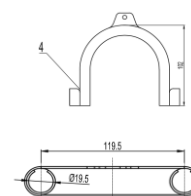

Ficha técnica

| <i>Referencia</i> | <i>Descripción</i> | <i>EAN</i> |
|-------------------|--|---------------|
| 23002005 | Desagüe lavadora extensible con curva 0,60 - 2,00 m | 8422048012517 |

Foto

Despiece y componentes:

| <i>NÚMERO</i> | <i>COMPONENTE</i> | <i>MATERIAL</i> | <i>Acabado</i> | <i>CANTIDAD</i> |
|---------------|-------------------|-----------------|----------------|-----------------|
| 1 | Conexión recta | TPE | Gris | 1 |
| 2 | Cuerpo | PP | Gris | 1 |
| 3 | Conexión recta | TPE | Gris | 1 |
| 4 | Curva | PP | Gris | 1 |

Datos técnicos:

- *Temperatura de trabajo: -5°C+60°C*
- *Diámetro interior del tubo: Ø19mm*
- *Diámetro exterior del tubo: Ø24mm*

Usos:

- *Lavadora.*
- *Lavavajillas.*

Importado por:

NEOPRO Serv. Int. Ftria., S.L.