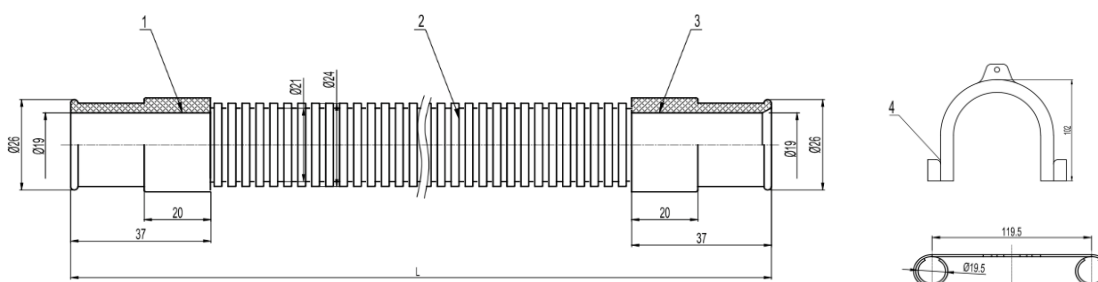

Ficha técnica

Referencia	Descripción	EAN
23002003	Desagüe lavadora con curva 1,50 m	8422048012494
23002004	Desagüe lavadora con curva 2 m	8422048012500

Foto

Despiece y componentes:

NÚMERO	COMPONENTE	MATERIAL	Acabado	CANTIDAD
1	Conexión recta	TPE	Gris	1
2	Cuerpo	PP	Gris	1
3	Conexión recta	TPE	Gris	1
4	Curva	PP	Gris	1

Datos técnicos:

- *Temperatura de trabajo: -5°C+60°C*
- *Diámetro interior del tubo: Ø19mm*
- *Diámetro exterior del tubo: Ø24mm*

Usos:

- *Lavadora.*
- *Lavavajillas.*

Importado por:

NEOPRO Serv. Int. Fria.,