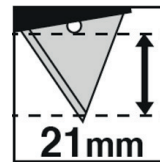

Ref. 103386
Medida: 150x36 mm
Peso: 75 g
Material: Mango TPR

FUNCIONES

Cuter de seguridad auto-retráctil semiautomático. Mango ergonómico de TPR para un uso cómodo. El canal de la hoja de acero inoxidable con un bloqueo de trinquete mantiene la hoja a presión segura. La hoja se activa por resorte y se retrae cuando se levanta de la superficie de corte. Incluye un orificio para el cordón y una garantía de sistema de bloqueo de seguridad para evitar cortes accidentales. Cuadro de TPR. Tamaño del cortador: 150 x 36 mm. Tipo de hoja: SK2. Cerradura de trinquete. Color: amarillo.