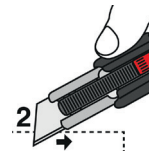

Ref. 103386
Medida: 150x36 mm
Peso: 75 g
Material: Mango TPR

FUNCIONES

Cuter de seguridad auto-retráctil semiautomático. Mango ergonómico de TPR para un uso cómodo. El canal de la hoja de acero inoxidable con un bloqueo de trinquete mantiene la hoja a presión segura. La hoja se activa por resorte y se retrae cuando se levanta de la superficie de corte. Incluye un orificio para el cordón y una garantía de sistema de bloqueo de seguridad para evitar cortes accidentales. Cuadro de TPR. Tamaño del cortador: 150 x 36 mm. Tipo de hoja: SK2. Cerradura de trinquete. Color: amarillo.