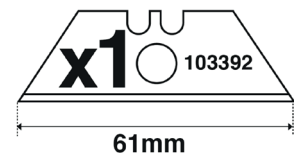

Ref. 103386
Medida: 150x36 mm
Peso: 75 g
Material: Mango TPR

FUNCIONES

Cuter de seguridad auto-retráctil semiautomático. Mango ergonómico de TPR para un uso cómodo. El canal de la hoja de acero inoxidable con un bloqueo de trinquete mantiene la hoja a presión segura. La hoja se activa por resorte y se retrae cuando se levanta de la superficie de corte. Incluye un orificio para el cordón y una garantía de sistema de bloqueo de seguridad para evitar cortes accidentales. Cuadro de TPR. Tamaño del cortador: 150 x 36 mm. Tipo de hoja: SK2. Cerradura de trinquete. Color: amarillo.