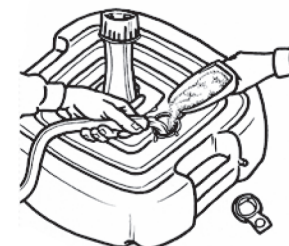

Articolo 242

BIANCO • WHITE • WEISS • BLANCO

1.

2.

3.

4.

5.

6.

7.

8.

- In caso di maltempo, chiudere l'ombrellone.
- Posizionare la base per ombrellone su superfici lisce e piane.
- Base per ombrellone in plastica da 17 litri, adattabile a pali da 18 a 38 mm di diametro. Da riempire con acqua e/o sabbia. Può essere utilizzata con ombrelloni di diametro massimo di 2 mt.
- Riempimento consigliato: 25 Kg di sabbia.
- Pulire con acqua e detergente non abrasivo. Conservare al riparo dal sole e dalle intemperie. Svuotare la base in caso di un inutilizzo prolungato.
- Da non utilizzare vicino al fuoco o fonti di calore e in presenza di maltempo. Non appendere oggetti all'ombrellone. Utilizzo non consentito a bambini senza la supervisione di un adulto.

- Beim Unwetter den Sonnenschirm schließen.
- Den Sonnenschirmstand auf flache und glatte Ebenen stellen.
- Der Sonnenschirmstand aus Kunststoff 17 L passt Masten mit Durchmesser von 18 bis 38 mm an. Mit Wasser oder Sand füllen. Er kann mit Sonnenschirm mit max. Durchmesser von 2 mt verwendet werden.
- Empfohlene Füllung: Sand 25 Kg.
- Mit Wasser und Reinigungsmittel ohne Scheuerwirkung abwischen. Vor Sonnenlicht und Unwetter geschützt aufbewahren. Den Sonnenschirmstand entleeren, falls er lange nicht verwendet wird.
- Nicht in der Nähe von offenen Feuer und Wärmequellen oder beim Unwetter verwenden. Keine Gegenstände am Sonnenschirm hängen. Kinder dürfen den Sonnenschirmstand nur unter Kontrolle von Erwachsenen verwenden.