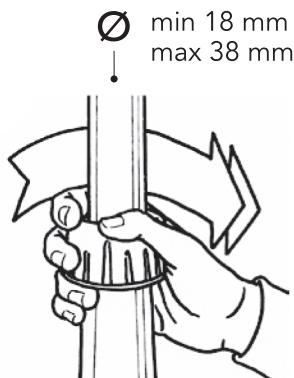

Articolo 242

BIANCO • WHITE • WEISS • BLANCO

1.

2.

3.

4.

5.

6.

7.

8.

- In caso di maltempo, chiudere l'ombrellone.
- Posizionare la base per ombrellone su superfici lisce e piane.
- Base per ombrellone in plastica da 17 litri, adattabile a pali da 18 a 38 mm di diametro. Da riempire con acqua e/o sabbia. Può essere utilizzata con ombrelloni di diametro massimo di 2 mt.
- Riempimento consigliato: 25 Kg di sabbia.
- Pulire con acqua e detergente non abrasivo. Conservare al riparo dal sole e dalle intemperie. Svuotare la base in caso di un inutilizzo prolungato.
- Da non utilizzare vicino al fuoco o fonti di calore e in presenza di maltempo. Non appendere oggetti all'ombrellone. Utilizzo non consentito a bambini senza la supervisione di un adulto.

- Beim Unwetter den Sonnenschirm schließen.
- Den Sonnenschirmstand auf flache und glatte Ebenen stellen.
- Der Sonnenschirmstand aus Kunststoff 17 L passt Masten mit Durchmesser von 18 bis 38 mm an. Mit Wasser oder Sand füllen. Er kann mit Sonnenschirm mit max. Durchmesser von 2 mt verwendet werden.
- Empfohlene Füllung: Sand 25 Kg.
- Mit Wasser und Reinigungsmittel ohne Scheuerwirkung abwischen. Vor Sonnenlicht und Unwetter geschützt aufbewahren. Den Sonnenschirmstand entleeren, falls er lange nicht verwendet wird.
- Nicht in der Nähe von offenen Feuer und Wärmequellen oder beim Unwetter verwenden. Keine Gegenstände am Sonnenschirm hängen. Kinder dürfen den Sonnenschirmstand nur unter Kontrolle von Erwachsenen verwenden.