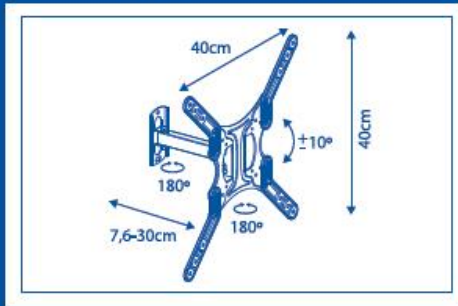

FICHA TÉCNICA

Soporte de televisión
Suport TV
TV support

KYLATE

1007579
122719

SOPORTE TV

Tamaño TV: 32"- 55" ; TILT:±10°; Distancia de la pared: 76-300 mm; Carga máxima: 35 kg; Para el estándar VESA: 400 x 400 mm.