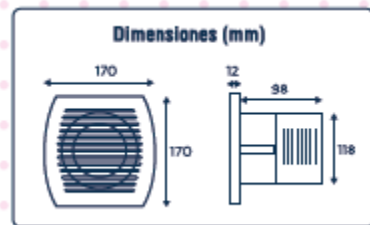

120039/1006456

VH120039

vivahogar&co  
BEAUTY IS SMART

**EXTRACTOR BAÑO**  
**EXTRATOR DE BANHO**

100mm

- 15W.
- 100 mm.
- 220V-50Hz.
- Muro / Techo.
- Flujo de aire 80 m<sup>3</sup>/h.
- Ruido 33dB.

120040/1006458

VH120041

vivahogar&co  
BEAUTY IS SMART

**EXTRACTOR BAÑO**  
**EXTRATOR DE BANHO**

120mm

- 20W.
- 120 mm.
- 220V-50Hz.
- Muro / Techo.
- Flujo alre 150 m<sup>3</sup>/h.
- Ruido 35dB.