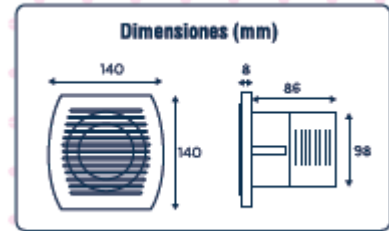

120039/1006456

VH120039

vivahogar&co  
BEAUTY IS SMART

**EXTRACTOR BAÑO**  
**EXTRATOR DE BANHO**

100mm

- 15W.
- 100 mm.
- 220V-50Hz.
- Muro / Techo.
- Flujo de aire 80 m<sup>3</sup>/h.
- Ruido 33dB.

120040/1006458

VH120041

vivahogar&co  
BEAUTY IS SMART

**EXTRACTOR BAÑO**  
**EXTRATOR DE BANHO**

120mm

- 20W.
- 120 mm.
- 220V-50Hz.
- Muro / Techo.
- Flujo alre 150 m<sup>3</sup>/h.
- Ruido 35dB.